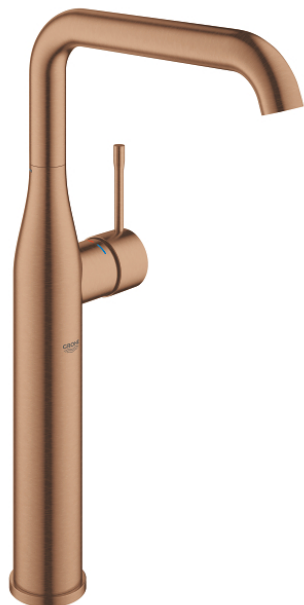

24 170 DL1 ESSENCE СМЕСИТЕЛ ЗА УМИВАЛНИК 1/2", ЕДНОРЪКОХВАТКОВ XL-РАЗМЕР

PRODUCT DESCRIPTION

- Colour: brushed warm sunset
- Еднодупков монтаж
- Метална ръкохватка
- GROHE SilkMove 28 mm керамичен картуш
- С температурен ограничител
- GROHE LongLife finish
- GROHE EcoJoy - технология за намаляване разхода на вода
- maximum flow rate (at 3 bar): 6.5 l/min
- GROHE AquaGuide-регулируем аератор
- GROHE FastFixation Plus - система за бърз монтаж
- Въртящ се чучур с аератор и дебитен ограничител
- Завъртане на 0° / 90° / 360°
- Без изпразнител
- Меки връзки
- Минимално налягане 1 bar.