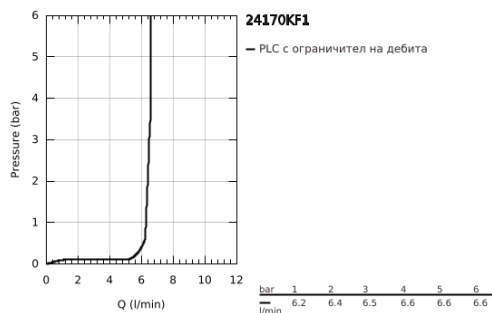

PRODUCT DESCRIPTION

- Colour: phantom black
- Еднодупков монтаж
- Метална ръкохватка
- GROHE SilkMove 28 mm керамичен картуш
- С температурен ограничител
- GROHE EcoJoy - технология за намаляване разхода на вода
- maximum flow rate (at 3 bar): 6.5 l/min
- GROHE AquaGuide-регулируем аератор
- GROHE FastFixation Plus - система за бърз монтаж
- Въртящ се чучур с аератор и дебитен ограничител
- Завъртане на 0° / 90° / 360°
- Без изпразнител
- Меки връзки
- Минимално налягане 1 bar.

- професионална серия