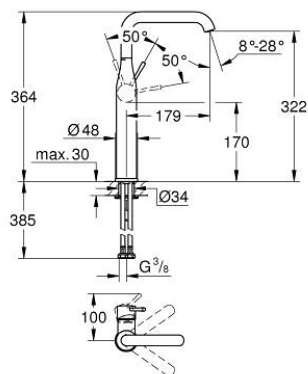

24 170 KF1 ESSENCE СМЕСИТЕЛ ЗА УМИВАЛНИК 1/2", ЕДНОРЪКОХВАТКОВ XL-РАЗМЕР

PRODUCT DESCRIPTION

- Colour: phantom black
- Еднодупков монтаж
- Метална ръкохватка
- GROHE SilkMove 28 mm керамичен картуш
- С температурен ограничител
- GROHE EcoJoy - технология за намаляване разхода на вода
- maximum flow rate (at 3 bar): 6.5 l/min
- GROHE AquaGuide-регулируем аератор
- GROHE FastFixation Plus - система за бърз монтаж
- Въртящ се чучур с аератор и дебитен ограничител
- Завъртане на 0° / 90° / 360°
- Без изпразнител
- Меки връзки
- Минимално налягане 1 bar.

- професионална серия

24 170 KF1 ESSENCE СМЕСИТЕЛ ЗА УМИВАЛНИК 1/2", ЕДНОРЪКОХВАТКОВ XL-РАЗМЕР

SPARE PARTS, март 2022 – now

- 1: Ръкохватка (Spare part-nr. 46919KF0)
- 2: Картуш (Spare part-nr. 46580000)
- 3: screw ring (Spare part-nr. 48591000)
- 4: Тръбен чучур (Spare part-nr. 13375KF0)
- 4.1: Аератор (Spare part-nr. 48270000)
- 4.2: Sealing washer (Spare part-nr. 0128500M)
- 4.3: Предпазен пръстен (Spare part-nr. 4826600M)
- 5: Розетка (Spare part-nr. 48603KF0)
- 6: Комплект за монтиране на болтове (Spare part-nr. 46645000)
- 7: Ключ за монтаж (Spare part-nr. 19017000)*
- 8: Сифон с натискане (Spare part-nr. 65807KF0)*