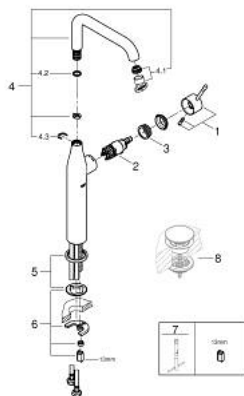

24 170 KF1 ESSENCE СМЕСИТЕЛ ЗА УМИВАЛНИК 1/2", ЕДНОРЪКОХВАТКОВ XL-РАЗМЕР

PRODUCT DESCRIPTION

- Colour: phantom black
- Еднодупков монтаж
- Метална ръкохватка
- GROHE SilkMove 28 mm керамичен картуш
- С температурен ограничител
- GROHE EcoJoy - технология за намаляване разхода на вода
- maximum flow rate (at 3 bar): 6.5 l/min
- GROHE AquaGuide-регулируем аератор
- GROHE FastFixation Plus - система за бърз монтаж
- Въртящ се чучур с аератор и дебитен ограничител
- Завъртане на 0° / 90° / 360°
- Без изпразнител
- Меки връзки
- Минимално налягане 1 bar.

- професионална серия

24 170 KF1 ESSENCE СМЕСИТЕЛ ЗА УМИВАЛНИК 1/2", ЕДНОРЪКОХВАТКОВ XL-РАЗМЕР

SPARE PARTS, март 2022 – now

- 1: Ръкохватка (Spare part-nr. 46919KF0)
- 2: Картуш (Spare part-nr. 46580000)
- 3: screw ring (Spare part-nr. 48591000)
- 4: Тръбен чучур (Spare part-nr. 13375KF0)
- 4.1: Аератор (Spare part-nr. 48270000)
- 4.2: Sealing washer (Spare part-nr. 0128500M)
- 4.3: Предпазен пръстен (Spare part-nr. 4826600M)
- 5: Розетка (Spare part-nr. 48603KF0)
- 6: Комплект за монтиране на болтове (Spare part-nr. 46645000)
- 7: Ключ за монтаж (Spare part-nr. 19017000)*
- 8: Сифон с натискане (Spare part-nr. 65807KF0)*