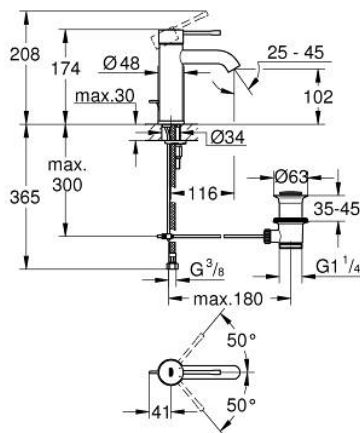

24 171 001 ESSENCE СМЕСИТЕЛ ЗА УМИВАЛНИК 1/2", ЕДНОРЪКОХВАТКОВ, S-РАЗМЕР

PRODUCT DESCRIPTION

- Colour: хром
- Еднодупков монтаж
- Метална ръкохватка
- GROHE SilkMove 28 mm керамичен картуш
- С температурен ограничител
- GROHE LongLife хромирано покритие
- GROHE EcoJoy - технология за намаляване разхода на вода
- максимален дебит (при 3 bar): 5 l/min
- GROHE AquaGuide-регулируем аератор
- GROHE FastFixation Plus - система за бърз монтаж
- Изпразнител 1 1/4"
- Меки връзки
- професионална серия

24 171 001 ESSENCE СМЕСИТЕЛ ЗА УМИВАЛНИК 1/2", ЕДНОРЪКОХВАТКОВ, S-РАЗМЕР

SPARE PARTS, август 2020 – now

- 1: Ръкохватка (Spare part-nr. 46917000)
 - 2: Fitting ring (Spare part-nr. 46715000)
 - 3: Картуш (Spare part-nr. 46580000)
 - 4: Активиращ прът (Spare part-nr. 46739000)
 - 5: Аератор (Spare part-nr. 48270000)
 - 6: Комплект за монтиране на болтове (Spare part-nr. 46645000)
 - 7: Изпразнител 3/4" (Spare part-nr. 28910000)
 - 7.1: Тапа за отточен сифон (Spare part-nr. 07182000)
 - 7.2: Прът ексцентрик (Spare part-nr. 07052000)
 - 8: Ключ за монтаж (Spare part-nr. 19017000)*
 - 9: Прът ексцентрик (Spare part-nr. 07341000)*
- * Optional accessories