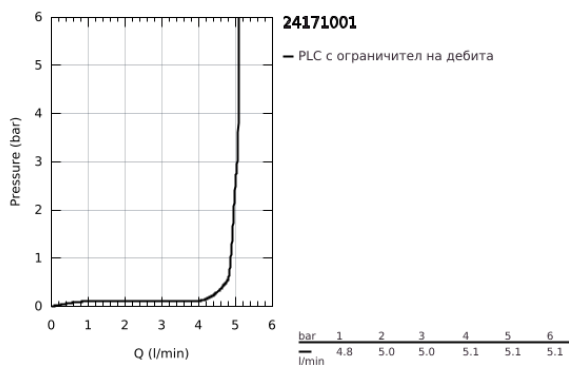

24 171 001 ESSENCE СМЕСИТЕЛ ЗА УМИВАЛНИК 1/2", ЕДНОРЪКОХВАТКОВ, S-РАЗМЕР

PRODUCT DESCRIPTION

- Colour: хром
- Еднодупков монтаж
- Метална ръкохватка
- GROHE SilkMove 28 mm керамичен картуш
- С температурен ограничител
- GROHE LongLife хромирано покритие
- GROHE EcoJoy - технология за намаляване разхода на вода
- максимален дебит (при 3 bar): 5 l/min
- GROHE AquaGuide-регулируем аератор
- GROHE FastFixation Plus - система за бърз монтаж
- Изпразнител 1 1/4"
- Меки връзки
- професионална серия

24 171 001 ESSENCE СМЕСИТЕЛ ЗА УМИВАЛНИК 1/2", ЕДНОРЪКОХВАТКОВ, S-РАЗМЕР

SPARE PARTS, август 2020 – now

- 1: Ръкохватка (Spare part-nr. 46917000)
 - 2: Fitting ring (Spare part-nr. 46715000)
 - 3: Картуш (Spare part-nr. 46580000)
 - 4: Активиращ прът (Spare part-nr. 46739000)
 - 5: Аератор (Spare part-nr. 48270000)
 - 6: Комплект за монтиране на болтове (Spare part-nr. 46645000)
 - 7: Изпразнител 3/4" (Spare part-nr. 28910000)
 - 7.1: Тапа за отточен сифон (Spare part-nr. 07182000)
 - 7.2: Прът ексцентрик (Spare part-nr. 07052000)
 - 8: Ключ за монтаж (Spare part-nr. 19017000)*
 - 9: Прът ексцентрик (Spare part-nr. 07341000)*
- * Optional accessories