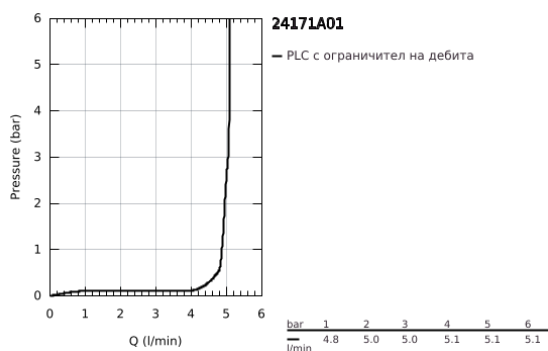

## 24 171 A01 ESSENCE СМЕСИТЕЛ ЗА УМИВАЛНИК 1/2", ЕДНОРЪКОХВАТКОВ, S-РАЗМЕР

### PRODUCT DESCRIPTION

- Colour: hard graphite
- Еднодупков монтаж
- Метална ръкохватка
- GROHE SilkMove 28 mm керамичен картуш
- С температурен ограничител
- GROHE LongLife finish
- GROHE EcoJoy - технология за намаляване разхода на вода
- максимален дебит (при 3 bar): 5 l/min
- GROHE AquaGuide-регулируем аератор
- GROHE FastFixation Plus - система за бърз монтаж
- Изпразнител 1 1/4"
- Меки връзки