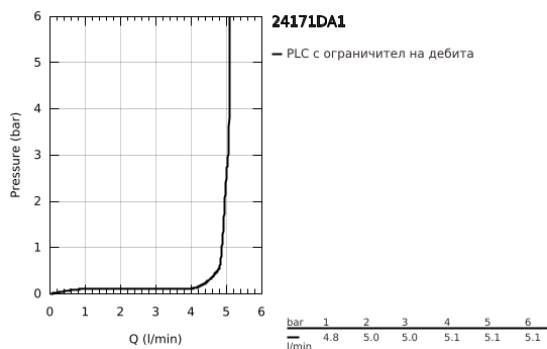

24 171 DA1 ESSENCE СМЕСИТЕЛ ЗА УМИВАЛНИК 1/2", ЕДНОРЪКОХВАТКОВ, S-РАЗМЕР

PRODUCT DESCRIPTION

- Colour: warm sunset
- Еднодупков монтаж
- Метална ръкохватка
- GROHE SilkMove 28 mm керамичен картуш
- С температурен ограничител
- GROHE LongLife finish
- GROHE EcoJoy - технология за намаляване разхода на вода
- максимален дебит (при 3 bar): 5 l/min
- GROHE AquaGuide-регулируем аератор
- GROHE FastFixation Plus - система за бърз монтаж
- Изпразнител 1 1/4"
- Меки връзки

24 171 DA1 ESSENCE СМЕСИТЕЛ ЗА УМИВАЛНИК 1/2", ЕДНОРЪКОХВАТКОВ, S-РАЗМЕР

SPARE PARTS, октомври 2020 – now

- 1: Ръкохватка (Spare part-nr. 46917DA0)
 - 2: Fitting ring (Spare part-nr. 46715000)
 - 3: Картуш (Spare part-nr. 46580000)
 - 4: lift rod (Spare part-nr. 46739DA0)
 - 5: Аератор (Spare part-nr. 48270000)
 - 6: Комплект за монтиране на болтове (Spare part-nr. 46645000)
 - 7: Изпразнител 3/4" (Spare part-nr. 28910DA0)
 - 7.1: Тапа за отточен сифон (Spare part-nr. 07182DA0)
 - 7.2: Прът ексцентрик (Spare part-nr. 07052000)
 - 8: Ключ за монтаж (Spare part-nr. 19017000)*
 - 9: Прът ексцентрик (Spare part-nr. 07341000)*
- * Optional accessories