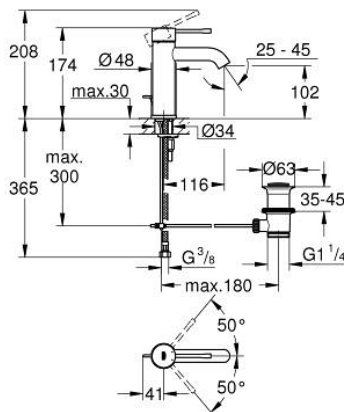

24 171 DA1 ESSENCE СМЕСИТЕЛ ЗА УМИВАЛНИК 1/2", ЕДНОРЪКОХВАТКОВ, S-РАЗМЕР

PRODUCT DESCRIPTION

- Colour: warm sunset
- Еднодупков монтаж
- Метална ръкохватка
- GROHE SilkMove 28 mm керамичен картуш
- С температурен ограничител
- GROHE LongLife finish
- GROHE EcoJoy - технология за намаляване разхода на вода
- максимален дебит (при 3 bar): 5 l/min
- GROHE AquaGuide-регулируем аератор
- GROHE FastFixation Plus - система за бърз монтаж
- Изпразнител 1 1/4"
- Меки връзки

24 171 DA1 ESSENCE СМЕСИТЕЛ ЗА УМИВАЛНИК 1/2", ЕДНОРЪКОХВАТКОВ, S-РАЗМЕР

SPARE PARTS, октомври 2020 – now

- 1: Ръкохватка (Spare part-nr. 46917DA0)
 - 2: Fitting ring (Spare part-nr. 46715000)
 - 3: Картуш (Spare part-nr. 46580000)
 - 4: lift rod (Spare part-nr. 46739DA0)
 - 5: Аератор (Spare part-nr. 48270000)
 - 6: Комплект за монтиране на болтове (Spare part-nr. 46645000)
 - 7: Изпразнител 3/4" (Spare part-nr. 28910DA0)
 - 7.1: Тапа за отточен сифон (Spare part-nr. 07182DA0)
 - 7.2: Прът ексцентрик (Spare part-nr. 07052000)
 - 8: Ключ за монтаж (Spare part-nr. 19017000)*
 - 9: Прът ексцентрик (Spare part-nr. 07341000)*
- * Optional accessories