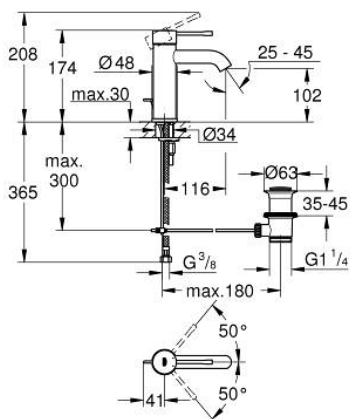

24 171 DL1 ESSENCE СМЕСИТЕЛ ЗА УМИВАЛНИК 1/2", ЕДНОРЪКОХВАТКОВ, S-РАЗМЕР

PRODUCT DESCRIPTION

- Colour: brushed warm sunset
- Еднодупков монтаж
- Метална ръкохватка
- GROHE SilkMove 28 mm керамичен картуш
- С температурен ограничител
- GROHE LongLife finish
- GROHE EcoJoy - технология за намаляване разхода на вода
- максимален дебит (при 3 bar): 5 l/min
- GROHE AquaGuide-регулируем аератор
- GROHE FastFixation Plus - система за бърз монтаж
- Изпразнител 1 1/4"
- Меки връзки

24 171 DL1 ESSENCE СМЕСИТЕЛ ЗА УМИВАЛНИК 1/2", ЕДНОРЪКОХВАТКОВ, S-РАЗМЕР

SPARE PARTS, октомври 2020 – now

- 1: Ръкохватка (Spare part-nr. 46917DL0)
 - 2: Fitting ring (Spare part-nr. 46715000)
 - 3: Картуш (Spare part-nr. 46580000)
 - 4: lift rod (Spare part-nr. 46739DL0)
 - 5: Аератор (Spare part-nr. 48270000)
 - 6: Комплект за монтиране на болтове (Spare part-nr. 46645000)
 - 7: Изпразнител 3/4" (Spare part-nr. 28910DL0)
 - 7.1: Тапа за отточен сифон (Spare part-nr. 07182DL0)
 - 7.2: Прът ексцентрик (Spare part-nr. 07052000)
 - 8: Ключ за монтаж (Spare part-nr. 19017000)*
 - 9: Прът ексцентрик (Spare part-nr. 07341000)*
- * Optional accessories