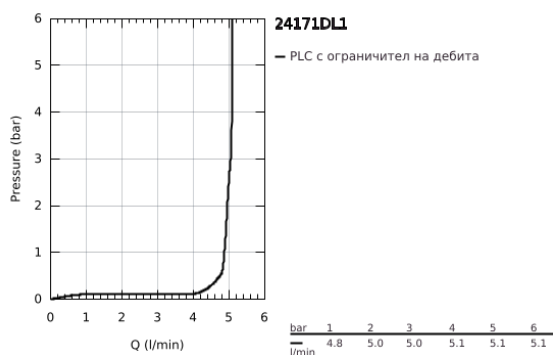

24 171 DL1 ESSENCE СМЕСИТЕЛ ЗА УМИВАЛНИК 1/2", ЕДНОРЪКОХВАТКОВ, S-РАЗМЕР

PRODUCT DESCRIPTION

- Colour: brushed warm sunset
- Еднодупков монтаж
- Метална ръкохватка
- GROHE SilkMove 28 mm керамичен картуш
- С температурен ограничител
- GROHE LongLife finish
- GROHE EcoJoy - технология за намаляване разхода на вода
- максимален дебит (при 3 bar): 5 l/min
- GROHE AquaGuide-регулируем аератор
- GROHE FastFixation Plus - система за бърз монтаж
- Изпразнител 1 1/4"
- Меки връзки

24 171 DL1 ESSENCE СМЕСИТЕЛ ЗА УМИВАЛНИК 1/2", ЕДНОРЪКОХВАТКОВ, S-РАЗМЕР

SPARE PARTS, октомври 2020 – now

- 1: Ръкохватка (Spare part-nr. 46917DL0)
 - 2: Fitting ring (Spare part-nr. 46715000)
 - 3: Картуш (Spare part-nr. 46580000)
 - 4: lift rod (Spare part-nr. 46739DL0)
 - 5: Аератор (Spare part-nr. 48270000)
 - 6: Комплект за монтиране на болтове (Spare part-nr. 46645000)
 - 7: Изпразнител 3/4" (Spare part-nr. 28910DL0)
 - 7.1: Тапа за отточен сифон (Spare part-nr. 07182DL0)
 - 7.2: Прът ексцентрик (Spare part-nr. 07052000)
 - 8: Ключ за монтаж (Spare part-nr. 19017000)*
 - 9: Прът ексцентрик (Spare part-nr. 07341000)*
- * Optional accessories