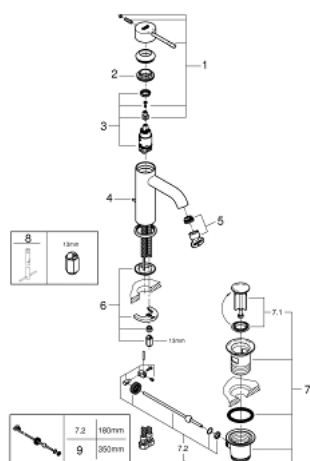

24 171 GL1 ESSENCE СМЕСИТЕЛ ЗА УМИВАЛНИК 1/2", ЕДНОРЪКОХВАТКОВ, S-РАЗМЕР

PRODUCT DESCRIPTION

- Colour: cool Sunrise
- Еднодупков монтаж
- Метална ръкохватка
- GROHE SilkMove 28 mm керамичен картуш
- С температурен ограничител
- GROHE LongLife finish
- GROHE EcoJoy - технология за намаляване разхода на вода
- максимален дебит (при 3 bar): 5 l/min
- GROHE AquaGuide-регулируем аератор
- GROHE FastFixation Plus - система за бърз монтаж
- Изпразнител 1 1/4"
- Меки връзки

24 171 GL1 ESSENCE СМЕСИТЕЛ ЗА УМИВАЛНИК 1/2", ЕДНОРЪКОХВАТКОВ, S-РАЗМЕР

SPARE PARTS, октомври 2020 – now

- 1: Ръкохватка (Spare part-nr. 46917GL0)
 - 2: Fitting ring (Spare part-nr. 46715000)
 - 3: Картуш (Spare part-nr. 46580000)
 - 4: lift rod (Spare part-nr. 46739GL0)
 - 5: Аератор (Spare part-nr. 48270000)
 - 6: Комплект за монтиране на болтове (Spare part-nr. 46645000)
 - 7: Изпразнител 3/4" (Spare part-nr. 28910GL0)
 - 7.1: Тапа за отточен сифон (Spare part-nr. 07182GL0)
 - 7.2: Прът ексцентрик (Spare part-nr. 07052000)
 - 8: Ключ за монтаж (Spare part-nr. 19017000)*
 - 9: Прът ексцентрик (Spare part-nr. 07341000)*
- * Optional accessories