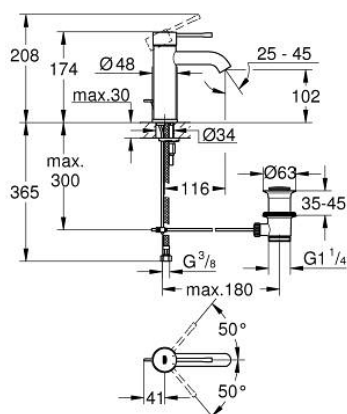

24 171 GL1 ESSENCE СМЕСИТЕЛ ЗА УМИВАЛНИК 1/2", ЕДНОРЪКОХВАТКОВ, S-РАЗМЕР

PRODUCT DESCRIPTION

- Colour: cool Sunrise
- Еднодупков монтаж
- Метална ръкохватка
- GROHE SilkMove 28 mm керамичен картуш
- С температурен ограничител
- GROHE LongLife finish
- GROHE EcoJoy - технология за намаляване разхода на вода
- максимален дебит (при 3 bar): 5 l/min
- GROHE AquaGuide-регулируем аератор
- GROHE FastFixation Plus - система за бърз монтаж
- Изпразнител 1 1/4"
- Меки връзки

24 171 GL1 ESSENCE СМЕСИТЕЛ ЗА УМИВАЛНИК 1/2", ЕДНОРЪКОХВАТКОВ, S-РАЗМЕР

SPARE PARTS, октомври 2020 – now

- 1: Ръкохватка (Spare part-nr. 46917GL0)
 - 2: Fitting ring (Spare part-nr. 46715000)
 - 3: Картуш (Spare part-nr. 46580000)
 - 4: lift rod (Spare part-nr. 46739GL0)
 - 5: Аератор (Spare part-nr. 48270000)
 - 6: Комплект за монтиране на болтове (Spare part-nr. 46645000)
 - 7: Изпразнител 3/4" (Spare part-nr. 28910GL0)
 - 7.1: Тапа за отточен сифон (Spare part-nr. 07182GL0)
 - 7.2: Прът ексцентрик (Spare part-nr. 07052000)
 - 8: Ключ за монтаж (Spare part-nr. 19017000)*
 - 9: Прът ексцентрик (Spare part-nr. 07341000)*
- * Optional accessories