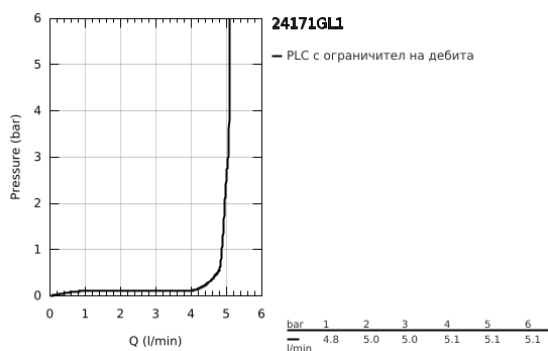

24 171 GL1 ESSENCE СМЕСИТЕЛ ЗА УМИВАЛНИК 1/2", ЕДНОРЪКОХВАТКОВ, S-РАЗМЕР

PRODUCT DESCRIPTION

- Colour: cool Sunrise
- Еднодупков монтаж
- Метална ръкохватка
- GROHE SilkMove 28 mm керамичен картуш
- С температурен ограничител
- GROHE LongLife finish
- GROHE EcoJoy - технология за намаляване разхода на вода
- максимален дебит (при 3 bar): 5 l/min
- GROHE AquaGuide-регулируем аератор
- GROHE FastFixation Plus - система за бърз монтаж
- Изпразнител 1 1/4"
- Меки връзки

24 171 GL1 ESSENCE СМЕСИТЕЛ ЗА УМИВАЛНИК 1/2", ЕДНОРЪКОХВАТКОВ, S-РАЗМЕР

SPARE PARTS, октомври 2020 – now

- 1: Ръкохватка (Spare part-nr. 46917GL0)
 - 2: Fitting ring (Spare part-nr. 46715000)
 - 3: Картуш (Spare part-nr. 46580000)
 - 4: lift rod (Spare part-nr. 46739GL0)
 - 5: Аератор (Spare part-nr. 48270000)
 - 6: Комплект за монтиране на болтове (Spare part-nr. 46645000)
 - 7: Изпразнител 3/4" (Spare part-nr. 28910GL0)
 - 7.1: Тапа за отточен сифон (Spare part-nr. 07182GL0)
 - 7.2: Прът ексцентрик (Spare part-nr. 07052000)
 - 8: Ключ за монтаж (Spare part-nr. 19017000)*
 - 9: Прът ексцентрик (Spare part-nr. 07341000)*
- * Optional accessories