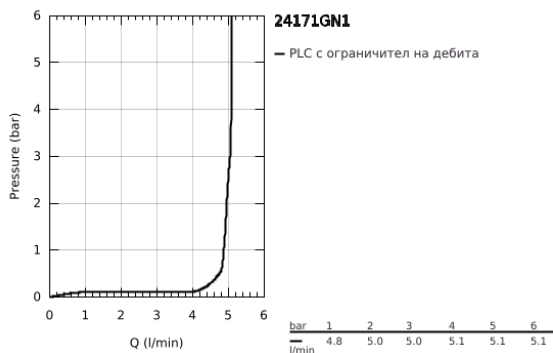

24 171 GN1 ESSENCE СМЕСИТЕЛ ЗА УМИВАЛНИК 1/2", ЕДНОРЪКОХВАТКОВ, S-РАЗМЕР

PRODUCT DESCRIPTION

- Colour: brushed cool sunrise
- Еднодупков монтаж
- Метална ръкохватка
- GROHE SilkMove 28 mm керамичен картуш
- С температурен ограничител
- GROHE LongLife finish
- GROHE EcoJoy - технология за намаляване разхода на вода
- максимален дебит (при 3 bar): 5 l/min
- GROHE AquaGuide-регулируем аератор
- GROHE FastFixation Plus - система за бърз монтаж
- Изпразнител 1 1/4"
- Меки връзки

24 171 GN1 ESSENCE СМЕСИТЕЛ ЗА УМИВАЛНИК 1/2", ЕДНОРЪКОХВАТКОВ, S-РАЗМЕР

SPARE PARTS, октомври 2020 – now

- 1: Ръкохватка (Spare part-nr. 46917GN0)
 - 2: Fitting ring (Spare part-nr. 46715000)
 - 3: Картуш (Spare part-nr. 46580000)
 - 4: Активиращ прът (Spare part-nr. 46739GN0)
 - 5: Аератор (Spare part-nr. 48270000)
 - 6: Комплект за монтиране на болтове (Spare part-nr. 46645000)
 - 7: Изпразнител 3/4" (Spare part-nr. 28910GN0)
 - 7.1: Тапа за отточен сифон (Spare part-nr. 07182GN0)
 - 7.2: Прът ексцентрик (Spare part-nr. 07052000)
 - 8: Ключ за монтаж (Spare part-nr. 19017000)*
 - 9: Прът ексцентрик (Spare part-nr. 07341000)*
- * Optional accessories