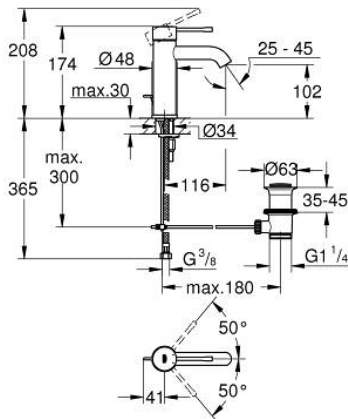

24 171 GN1 ESSENCE СМЕСИТЕЛ ЗА УМИВАЛНИК 1/2", ЕДНОРЪКОХВАТКОВ, S-РАЗМЕР

PRODUCT DESCRIPTION

- Colour: brushed cool sunrise
- Еднодупков монтаж
- Метална ръкохватка
- GROHE SilkMove 28 mm керамичен картуш
- С температурен ограничител
- GROHE LongLife finish
- GROHE EcoJoy - технология за намаляване разхода на вода
- максимален дебит (при 3 bar): 5 l/min
- GROHE AquaGuide-регулируем аератор
- GROHE FastFixation Plus - система за бърз монтаж
- Изпразнител 1 1/4"
- Меки връзки

24 171 GN1 ESSENCE СМЕСИТЕЛ ЗА УМИВАЛНИК 1/2", ЕДНОРЪКОХВАТКОВ, S-РАЗМЕР

SPARE PARTS, октомври 2020 – now

- 1: Ръкохватка (Spare part-nr. 46917GN0)
 - 2: Fitting ring (Spare part-nr. 46715000)
 - 3: Картуш (Spare part-nr. 46580000)
 - 4: Активиращ прът (Spare part-nr. 46739GN0)
 - 5: Аератор (Spare part-nr. 48270000)
 - 6: Комплект за монтиране на болтове (Spare part-nr. 46645000)
 - 7: Изпразнител 3/4" (Spare part-nr. 28910GN0)
 - 7.1: Тапа за отточен сифон (Spare part-nr. 07182GN0)
 - 7.2: Прът ексцентрик (Spare part-nr. 07052000)
 - 8: Ключ за монтаж (Spare part-nr. 19017000)*
 - 9: Прът ексцентрик (Spare part-nr. 07341000)*
- * Optional accessories