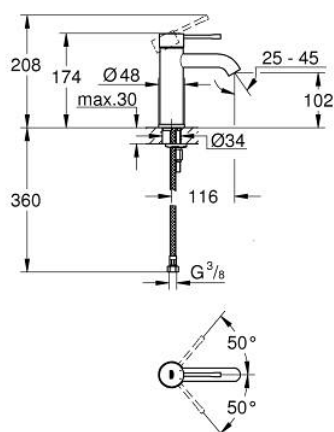

24 172 001 ESSENCE СМЕСИТЕЛ ЗА УМИВАЛНИК 1/2", ЕДНОРЪКОХВАТКОВ, S-РАЗМЕР

PRODUCT DESCRIPTION

- Colour: хром
- Еднодупков монтаж
- Метална ръкохватка
- GROHE SilkMove 28 mm керамичен картуш
- С температурен ограничител
- GROHE LongLife хромирано покритие
- GROHE EcoJoy - технология за намаляване разхода на вода
- максимален дебит (при 3 bar): 5 l/min
- GROHE AquaGuide-регулируем аератор
- GROHE FastFixation Plus - система за бърз монтаж
- Без изпразнител
- Меки връзки

- професионална серия

24 172 001 **ESSENCE СМЕСИТЕЛ ЗА УМИВАЛНИК 1/2",**
ЕДНОРЪКОХВАТКОВ, S-РАЗМЕР

SPARE PARTS, февруари 2022 – now

1: Ръкохватка (Spare part-nr. 46917000)

2: Fitting ring (Spare part-nr. 46715000)

3: Картуш (Spare part-nr. 46580000)

4: Аератор (Spare part-nr. 48270000)

5: Розетка (Spare part-nr. 48603000)

6: Комплект за монтиране на болтове (Spare part-nr. 46645000)

7: Ключ за монтаж (Spare part-nr. 19017000)*