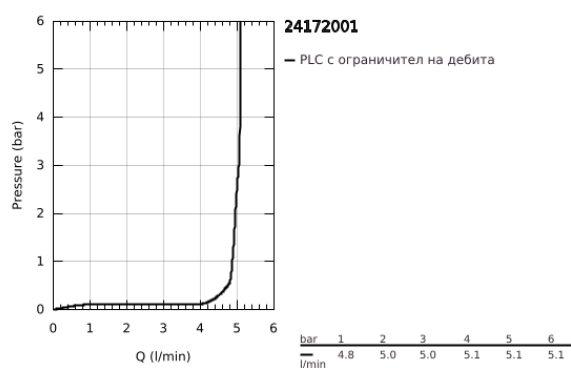

24 172 001 ESSENCE СМЕСИТЕЛ ЗА УМИВАЛНИК 1/2", ЕДНОРЪКОХВАТКОВ, S-РАЗМЕР

PRODUCT DESCRIPTION

- Colour: хром
- Еднодупков монтаж
- Метална ръкохватка
- GROHE SilkMove 28 mm керамичен картуш
- С температурен ограничител
- GROHE LongLife хромирано покритие
- GROHE EcoJoy - технология за намаляване разхода на вода
- максимален дебит (при 3 bar): 5 l/min
- GROHE AquaGuide-регулируем аератор
- GROHE FastFixation Plus - система за бърз монтаж
- Без изпразнител
- Меки връзки

- професионална серия