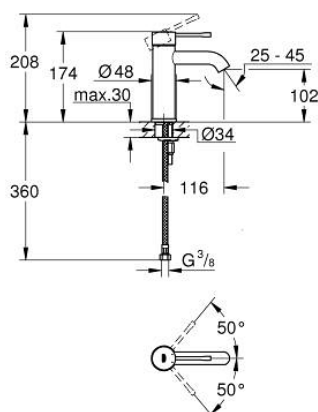

24 172 A01 ESSENCE СМЕСИТЕЛ ЗА УМИВАЛНИК 1/2", ЕДНОРЪКОХВАТКОВ, S-РАЗМЕР

PRODUCT DESCRIPTION

- Colour: hard graphite
- Еднодупков монтаж
- Метална ръкохватка
- GROHE SilkMove 28 mm керамичен картуш
- С температурен ограничител
- GROHE LongLife finish
- GROHE EcoJoy - технология за намаляване разхода на вода
- максимален дебит (при 3 bar): 5 l/min
- GROHE AquaGuide-регулируем аератор
- GROHE FastFixation Plus - система за бърз монтаж
- Без изпразнител
- Меки връзки

24 172 A01 ESSENCE СМЕСИТЕЛ ЗА УМИВАЛНИК 1/2", ЕДНОРЪКОХВАТКОВ, S-РАЗМЕР

SPARE PARTS, февруари 2022 – now

- 1: Ръкохватка (Spare part-nr. 46917A00)
 - 2: Fitting ring (Spare part-nr. 46715000)
 - 3: Картуш (Spare part-nr. 46580000)
 - 4: Аератор (Spare part-nr. 48270000)
 - 5: Розетка (Spare part-nr. 48603A00)
 - 6: Комплект за монтиране на болтове (Spare part-nr. 46645000)
 - 7: Ключ за монтаж (Spare part-nr. 19017000)*
 - 8: Сифон с натискане (Spare part-nr. 65807A00)*
- * Optional accessories