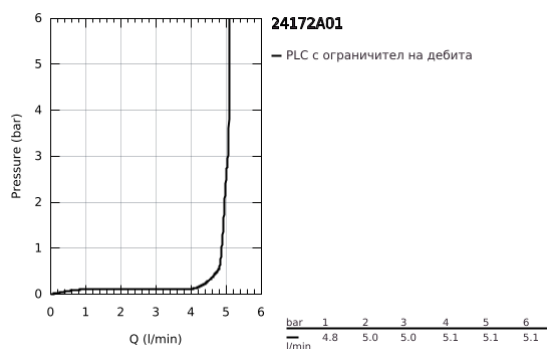

24 172 A01 ESSENCE СМЕСИТЕЛ ЗА УМИВАЛНИК 1/2", ЕДНОРЪКОХВАТКОВ, S-РАЗМЕР

PRODUCT DESCRIPTION

- Colour: hard graphite
- Еднодупков монтаж
- Метална ръкохватка
- GROHE SilkMove 28 mm керамичен картуш
- С температурен ограничител
- GROHE LongLife finish
- GROHE EcoJoy - технология за намаляване разхода на вода
- максимален дебит (при 3 bar): 5 l/min
- GROHE AquaGuide-регулируем аератор
- GROHE FastFixation Plus - система за бърз монтаж
- Без изпразнител
- Меки връзки

24 172 A01 ESSENCE СМЕСИТЕЛ ЗА УМИВАЛНИК 1/2", ЕДНОРЪКОХВАТКОВ, S-РАЗМЕР

SPARE PARTS, февруари 2022 – now

- 1: Ръкохватка (Spare part-nr. 46917A00)
 - 2: Fitting ring (Spare part-nr. 46715000)
 - 3: Картуш (Spare part-nr. 46580000)
 - 4: Аератор (Spare part-nr. 48270000)
 - 5: Розетка (Spare part-nr. 48603A00)
 - 6: Комплект за монтиране на болтове (Spare part-nr. 46645000)
 - 7: Ключ за монтаж (Spare part-nr. 19017000)*
 - 8: Сифон с натискане (Spare part-nr. 65807A00)*
- * Optional accessories