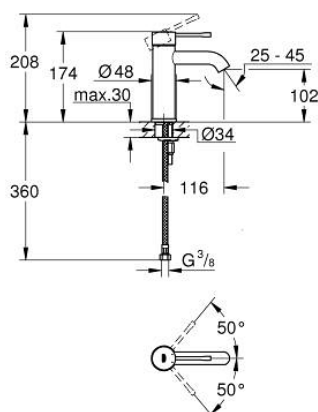

24 172 BE1 ESSENCE СМЕСИТЕЛ ЗА УМИВАЛНИК 1/2", ЕДНОРЪКОХВАТКОВ, S-РАЗМЕР

PRODUCT DESCRIPTION

- Colour: nickel
- Еднодупков монтаж
- Метална ръкохватка
- GROHE SilkMove 28 mm керамичен картуш
- С температурен ограничител
- GROHE LongLife finish
- аератор 5,7 l/min
- GROHE AquaGuide-регулируем аератор
- GROHE FastFixation Plus - система за бърз монтаж
- Без изпразнител
- Меки връзки

24 172 BE1 ESSENCE СМЕСИТЕЛ ЗА УМИВАЛНИК 1/2", ЕДНОРЪКОХВАТКОВ, S-РАЗМЕР

SPARE PARTS, февруари 2022 – now

- 1: Ръкохватка (Spare part-nr. 46917BE0)
- 2: Fitting ring (Spare part-nr. 46715000)
- 3: Картуш (Spare part-nr. 46580000)
- 4: Аератор (Spare part-nr. 48270000)
- 5: Розетка (Spare part-nr. 48603BE0)
- 6: Комплект за монтиране на болтове (Spare part-nr. 46645000)
- 7: Ключ за монтаж (Spare part-nr. 19017000)*
- 8: Сифон с натискане (Spare part-nr. 65807BE0)*