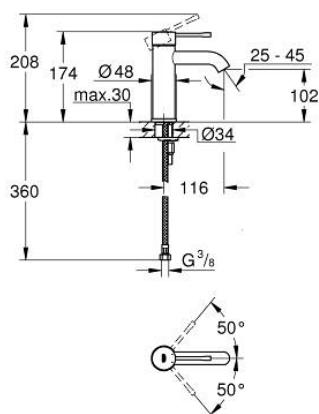

24 172 BE1 ESSENCE СМЕСИТЕЛ ЗА УМИВАЛНИК 1/2", ЕДНОРЪКОХВАТКОВ, S-РАЗМЕР

PRODUCT DESCRIPTION

- Colour: nickel
- Еднодупков монтаж
- Метална ръкохватка
- GROHE SilkMove 28 mm керамичен картуш
- С температурен ограничител
- GROHE LongLife finish
- GROHE EcoJoy аератор 5,7 l/min
- GROHE AquaGuide-регулируем аератор
- GROHE FastFixation Plus - система за бърз монтаж
- Без изпразнител
- Меки връзки

24 172 BE1 ESSENCE СМЕСИТЕЛ ЗА УМИВАЛНИК 1/2", ЕДНОРЪКОХВАТКОВ, S-РАЗМЕР

SPARE PARTS, февруари 2022 – now

- 1: Ръкохватка (Spare part-nr. 46917BE0)
 - 2: Fitting ring (Spare part-nr. 46715000)
 - 3: Картуш (Spare part-nr. 46580000)
 - 4: Аератор (Spare part-nr. 48270000)
 - 5: Розетка (Spare part-nr. 48603BE0)
 - 6: Комплект за монтиране на болтове (Spare part-nr. 46645000)
 - 7: Ключ за монтаж (Spare part-nr. 19017000)*
 - 8: Сифон с натискане (Spare part-nr. 65807BE0)*
- * Optional accessories