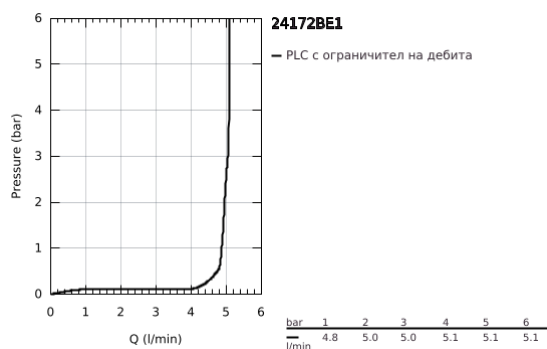

24 172 BE1 ESSENCE СМЕСИТЕЛ ЗА УМИВАЛНИК 1/2", ЕДНОРЪКОХВАТКОВ, S-РАЗМЕР

PRODUCT DESCRIPTION

- Colour: nickel
- Еднодупков монтаж
- Метална ръкохватка
- GROHE SilkMove 28 mm керамичен картуш
- С температурен ограничител
- GROHE LongLife finish
- GROHE EcoJoy аератор 5,7 l/min
- GROHE AquaGuide-регулируем аератор
- GROHE FastFixation Plus - система за бърз монтаж
- Без изпразнител
- Меки връзки

24 172 BE1 ESSENCE СМЕСИТЕЛ ЗА УМИВАЛНИК 1/2", ЕДНОРЪКОХВАТКОВ, S-РАЗМЕР

SPARE PARTS, февруари 2022 – now

- 1: Ръкохватка (Spare part-nr. 46917BE0)
 - 2: Fitting ring (Spare part-nr. 46715000)
 - 3: Картуш (Spare part-nr. 46580000)
 - 4: Аератор (Spare part-nr. 48270000)
 - 5: Розетка (Spare part-nr. 48603BE0)
 - 6: Комплект за монтиране на болтове (Spare part-nr. 46645000)
 - 7: Ключ за монтаж (Spare part-nr. 19017000)*
 - 8: Сифон с натискане (Spare part-nr. 65807BE0)*
- * Optional accessories