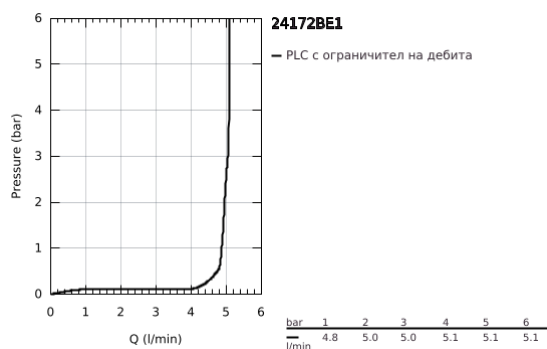

24 172 BE1 ESSENCE СМЕСИТЕЛ ЗА УМИВАЛНИК 1/2", ЕДНОРЪКОХВАТКОВ, S-РАЗМЕР

PRODUCT DESCRIPTION

- Colour: nickel
- Еднодупков монтаж
- Метална ръкохватка
- GROHE SilkMove 28 mm керамичен картуш
- С температурен ограничител
- GROHE LongLife finish
- аератор 5,7 l/min
- GROHE AquaGuide-регулируем аератор
- GROHE FastFixation Plus - система за бърз монтаж
- Без изпразнител
- Меки връзки

24 172 BE1 ESSENCE СМЕСИТЕЛ ЗА УМИВАЛНИК 1/2", ЕДНОРЪКОХВАТКОВ, S-РАЗМЕР

SPARE PARTS, февруари 2022 – now

- 1: Ръкохватка (Spare part-nr. 46917BE0)
- 2: Fitting ring (Spare part-nr. 46715000)
- 3: Картуш (Spare part-nr. 46580000)
- 4: Аератор (Spare part-nr. 48270000)
- 5: Розетка (Spare part-nr. 48603BE0)
- 6: Комплект за монтиране на болтове (Spare part-nr. 46645000)
- 7: Ключ за монтаж (Spare part-nr. 19017000)*
- 8: Сифон с натискане (Spare part-nr. 65807BE0)*