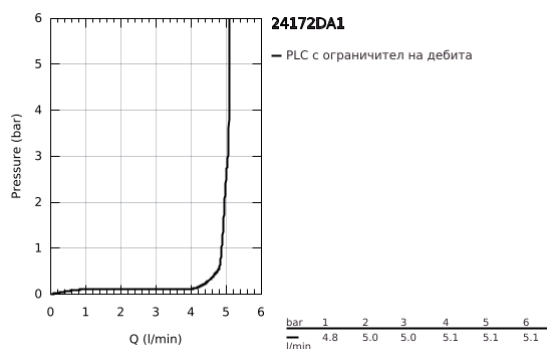

24 172 DA1 ESSENCE СМЕСИТЕЛ ЗА УМИВАЛНИК 1/2", ЕДНОРЪКОХВАТКОВ, S-РАЗМЕР

PRODUCT DESCRIPTION

- Colour: warm sunset
- Еднодупков монтаж
- Метална ръкохватка
- GROHE SilkMove 28 mm керамичен картуш
- С температурен ограничител
- GROHE LongLife finish
- GROHE EcoJoy - технология за намаляване разхода на вода
- максимален дебит (при 3 bar): 5 l/min
- GROHE AquaGuide-регулируем аератор
- GROHE FastFixation Plus - система за бърз монтаж
- Без изпразнител
- Меки връзки

24 172 DA1 ESSENCE СМЕСИТЕЛ ЗА УМИВАЛНИК 1/2", ЕДНОРЪКОХВАТКОВ, S-РАЗМЕР

SPARE PARTS, февруари 2022 – now

- 1: Ръкохватка (Spare part-nr. 46917DA0)
 - 2: Fitting ring (Spare part-nr. 46715000)
 - 3: Картуш (Spare part-nr. 46580000)
 - 4: Аератор (Spare part-nr. 48270000)
 - 5: Розетка (Spare part-nr. 48603DA0)
 - 6: Комплект за монтиране на болтове (Spare part-nr. 46645000)
 - 7: Ключ за монтаж (Spare part-nr. 19017000)*
 - 8: Сифон с натискане (Spare part-nr. 65807DA0)*
- * Optional accessories