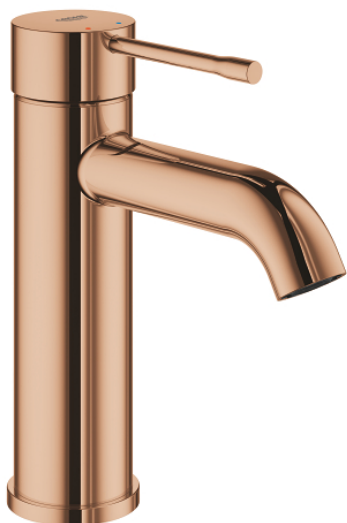

24 172 DA1 ESSENCE СМЕСИТЕЛ ЗА УМИВАЛНИК 1/2", ЕДНОРЪКОХВАТКОВ, S-РАЗМЕР

PRODUCT DESCRIPTION

- Colour: warm sunset
- Еднодупков монтаж
- Метална ръкохватка
- GROHE SilkMove 28 mm керамичен картуш
- С температурен ограничител
- GROHE LongLife finish
- GROHE EcoJoy - технология за намаляване разхода на вода
- максимален дебит (при 3 bar): 5 l/min
- GROHE AquaGuide-регулируем аератор
- GROHE FastFixation Plus - система за бърз монтаж
- Без изпразнител
- Меки връзки

24 172 DA1 ESSENCE СМЕСИТЕЛ ЗА УМИВАЛНИК 1/2", ЕДНОРЪКОХВАТКОВ, S-РАЗМЕР

SPARE PARTS, февруари 2022 – now

- 1: Ръкохватка (Spare part-nr. 46917DA0)
 - 2: Fitting ring (Spare part-nr. 46715000)
 - 3: Картуш (Spare part-nr. 46580000)
 - 4: Аератор (Spare part-nr. 48270000)
 - 5: Розетка (Spare part-nr. 48603DA0)
 - 6: Комплект за монтиране на болтове (Spare part-nr. 46645000)
 - 7: Ключ за монтаж (Spare part-nr. 19017000)*
 - 8: Сифон с натискане (Spare part-nr. 65807DA0)*
- * Optional accessories