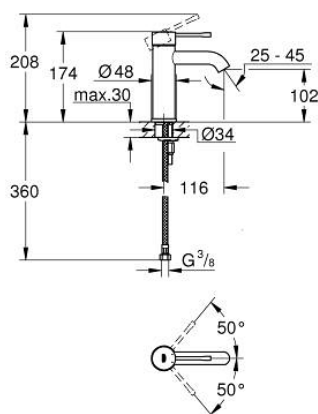

24 172 DA1 ESSENCE СМЕСИТЕЛ ЗА УМИВАЛНИК 1/2", ЕДНОРЪКОХВАТКОВ, S-РАЗМЕР

PRODUCT DESCRIPTION

- Colour: warm sunset
- Еднодупков монтаж
- Метална ръкохватка
- GROHE SilkMove 28 mm керамичен картуш
- С температурен ограничител
- GROHE LongLife finish
- GROHE EcoJoy - технология за намаляване разхода на вода
- максимален дебит (при 3 bar): 5 l/min
- GROHE AquaGuide-регулируем аератор
- GROHE FastFixation Plus - система за бърз монтаж
- Без изпразнител
- Меки връзки

24 172 DA1 ESSENCE СМЕСИТЕЛ ЗА УМИВАЛНИК 1/2", ЕДНОРЪКОХВАТКОВ, S-РАЗМЕР

SPARE PARTS, февруари 2022 – now

- 1: Ръкохватка (Spare part-nr. 46917DA0)
 - 2: Fitting ring (Spare part-nr. 46715000)
 - 3: Картуш (Spare part-nr. 46580000)
 - 4: Аератор (Spare part-nr. 48270000)
 - 5: Розетка (Spare part-nr. 48603DA0)
 - 6: Комплект за монтиране на болтове (Spare part-nr. 46645000)
 - 7: Ключ за монтаж (Spare part-nr. 19017000)*
 - 8: Сифон с натискане (Spare part-nr. 65807DA0)*
- * Optional accessories