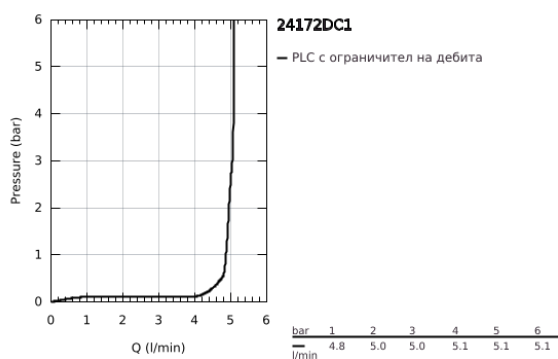

## 24 172 DC1 ESSENCE СМЕСИТЕЛ ЗА УМИВАЛНИК 1/2", ЕДНОРЪКОХВАТКОВ, S-РАЗМЕР

### PRODUCT DESCRIPTION

- Colour: supersteel
- Еднодупков монтаж
- Метална ръкохватка
- GROHE SilkMove 28 mm керамичен картуш
- С температурен ограничител
- GROHE LongLife finish
- GROHE EcoJoy - технология за намаляване разхода на вода
- максимален дебит (при 3 bar): 5 l/min
- GROHE AquaGuide-регулируем аератор
- GROHE FastFixation Plus - система за бърз монтаж
- Без изпразнител
- Меки връзки