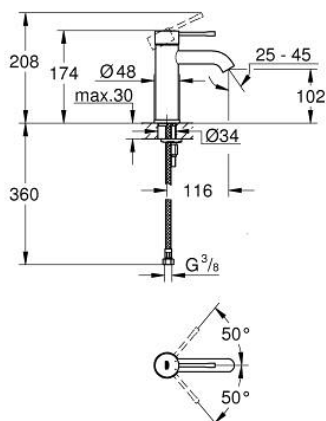

## 24 172 DC1 ESSENCE СМЕСИТЕЛ ЗА УМИВАЛНИК 1/2", ЕДНОРЪКОХВАТКОВ, S-РАЗМЕР

### PRODUCT DESCRIPTION

- Colour: supersteel
- Еднодупков монтаж
- Метална ръкохватка
- GROHE SilkMove 28 mm керамичен картуш
- С температурен ограничител
- GROHE LongLife finish
- GROHE EcoJoy - технология за намаляване разхода на вода
- максимален дебит (при 3 bar): 5 l/min
- GROHE AquaGuide-регулируем аератор
- GROHE FastFixation Plus - система за бърз монтаж
- Без изпразнител
- Меки връзки