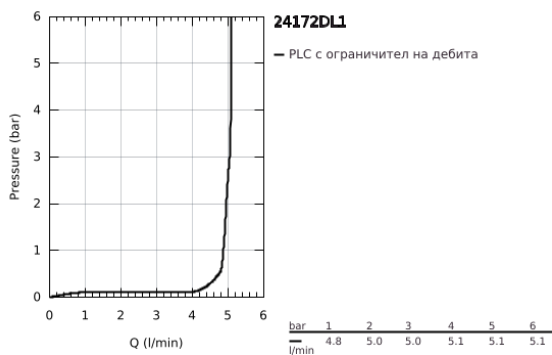

## 24 172 DL1 ESSENCE СМЕСИТЕЛ ЗА УМИВАЛНИК 1/2", ЕДНОРЪКОХВАТКОВ, S-РАЗМЕР

### PRODUCT DESCRIPTION

- Colour: brushed warm sunset
- Еднодупков монтаж
- Метална ръкохватка
- GROHE SilkMove 28 mm керамичен картуш
- С температурен ограничител
- GROHE LongLife finish
- GROHE EcoJoy - технология за намаляване разхода на вода
- максимален дебит (при 3 bar): 5 l/min
- GROHE AquaGuide-регулируем аератор
- GROHE FastFixation Plus - система за бърз монтаж
- Без изпразнител
- Меки връзки