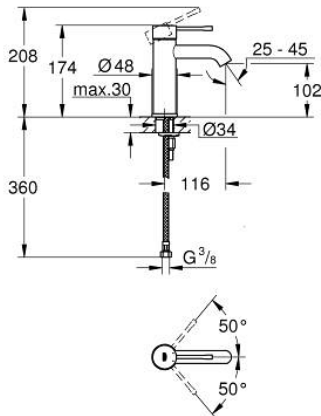

## 24 172 DL1 ESSENCE СМЕСИТЕЛ ЗА УМИВАЛНИК 1/2", ЕДНОРЪКОХВАТКОВ, S-РАЗМЕР

### PRODUCT DESCRIPTION

- Colour: brushed warm sunset
- Еднодупков монтаж
- Метална ръкохватка
- GROHE SilkMove 28 mm керамичен картуш
- С температурен ограничител
- GROHE LongLife finish
- GROHE EcoJoy - технология за намаляване разхода на вода
- максимален дебит (при 3 bar): 5 l/min
- GROHE AquaGuide-регулируем аератор
- GROHE FastFixation Plus - система за бърз монтаж
- Без изпразнител
- Меки връзки