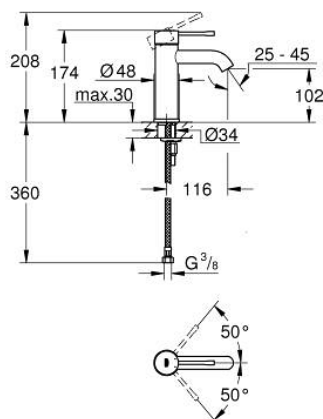

24 172 GN1 ESSENCE СМЕСИТЕЛ ЗА УМИВАЛНИК 1/2", ЕДНОРЪКОХВАТКОВ, S-РАЗМЕР

PRODUCT DESCRIPTION

- Colour: brushed cool sunrise
- Еднодупков монтаж
- Метална ръкохватка
- GROHE SilkMove 28 mm керамичен картуш
- С температурен ограничител
- GROHE LongLife finish
- GROHE EcoJoy - технология за намаляване разхода на вода
- максимален дебит (при 3 bar): 5 l/min
- GROHE AquaGuide-регулируем аератор
- GROHE FastFixation Plus - система за бърз монтаж
- Без изпразнител
- Меки връзки

24 172 GN1 ESSENCE СМЕСИТЕЛ ЗА УМИВАЛНИК 1/2", ЕДНОРЪКОХВАТКОВ, S-РАЗМЕР

SPARE PARTS, февруари 2022 – now

- 1: Ръкохватка (Spare part-nr. 46917GN0)
 - 2: Fitting ring (Spare part-nr. 46715000)
 - 3: Картуш (Spare part-nr. 46580000)
 - 4: Аератор (Spare part-nr. 48270000)
 - 5: Розетка (Spare part-nr. 48603GN0)
 - 6: Комплект за монтиране на болтове (Spare part-nr. 46645000)
 - 7: Ключ за монтаж (Spare part-nr. 19017000)*
 - 8: Сифон с натискане (Spare part-nr. 65807GN0)*
- * Optional accessories