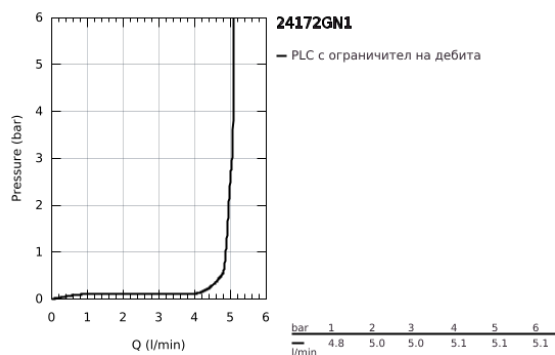

24 172 GN1 ESSENCE СМЕСИТЕЛ ЗА УМИВАЛНИК 1/2", ЕДНОРЪКОХВАТКОВ, S-РАЗМЕР

PRODUCT DESCRIPTION

- Colour: brushed cool sunrise
- Еднодупков монтаж
- Метална ръкохватка
- GROHE SilkMove 28 mm керамичен картуш
- С температурен ограничител
- GROHE LongLife finish
- GROHE EcoJoy - технология за намаляване разхода на вода
- максимален дебит (при 3 bar): 5 l/min
- GROHE AquaGuide-регулируем аератор
- GROHE FastFixation Plus - система за бърз монтаж
- Без изпразнител
- Меки връзки

24 172 GN1 ESSENCE СМЕСИТЕЛ ЗА УМИВАЛНИК 1/2", ЕДНОРЪКОХВАТКОВ, S-РАЗМЕР

SPARE PARTS, февруари 2022 – now

- 1: Ръкохватка (Spare part-nr. 46917GN0)
 - 2: Fitting ring (Spare part-nr. 46715000)
 - 3: Картуш (Spare part-nr. 46580000)
 - 4: Аератор (Spare part-nr. 48270000)
 - 5: Розетка (Spare part-nr. 48603GN0)
 - 6: Комплект за монтиране на болтове (Spare part-nr. 46645000)
 - 7: Ключ за монтаж (Spare part-nr. 19017000)*
 - 8: Сифон с натискане (Spare part-nr. 65807GN0)*
- * Optional accessories