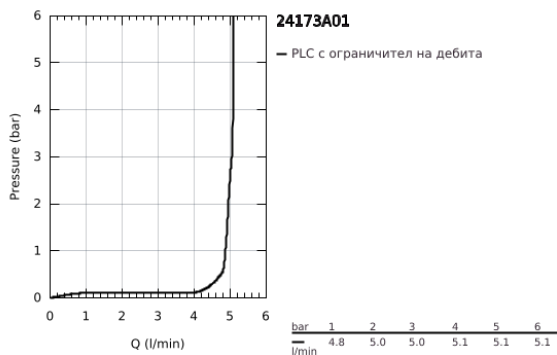

24 173 A01 ESSENCE СМЕСИТЕЛ ЗА УМИВАЛНИК 1/2", ЕДНОРЪКОХВАТКОВ, М-РАЗМЕР

PRODUCT DESCRIPTION

- Colour: hard graphite
- Еднодупков монтаж
- Метална ръкохватка
- GROHE SilkMove 28 mm керамичен картуш
- С температурен ограничител
- GROHE LongLife finish
- GROHE EcoJoy - технология за намаляване разхода на вода
- максимален дебит (при 3 bar): 5 l/min
- GROHE AquaGuide-регулируем аератор
- GROHE FastFixation Plus - система за бърз монтаж
- Въртящ се чучур с аератор и дебитен ограничител
- Завъртане на 0° / 150° / 360°
- Изпразнител 1 1/4"
- Меки връзки
- Минимално налягане 1 bar.
- професионална серия

24 173 A01 ESSENCE СМЕСИТЕЛ ЗА УМИВАЛНИК 1/2", ЕДНОРЪКОХВАТКОВ, М-РАЗМЕР

SPARE PARTS, февруари 2022 – now

- 1: Ръкохватка (Spare part-nr. 46919A00)
 - 2: Картуш (Spare part-nr. 46580000)
 - 3: screw ring (Spare part-nr. 48591000)
 - 4: Тръбен чучур (Spare part-nr. 13373A00)
 - 4.1: Аератор (Spare part-nr. 48270000)
 - 4.2: Sealing washer (Spare part-nr. 0128500M)
 - 4.3: Предпазен пръстен (Spare part-nr. 4826600M)
 - 5: Активиращ прът (Spare part-nr. 46739A00)
 - 6: Розетка (Spare part-nr. 48603A00)
 - 7: Комплект за монтиране на болтове (Spare part-nr. 46645000)
 - 8: Изпразнител 3/4" (Spare part-nr. 28910A00)
 - 8.1: Тапа за отточен сифон (Spare part-nr. 07182A00)
 - 8.2: Прът ексцентрик (Spare part-nr. 07052000)
 - 9: Мека връзка (Spare part-nr. 46255000)
 - 10: Ключ за монтаж (Spare part-nr. 19017000)*
 - 11: Прът ексцентрик (Spare part-nr. 07341000)*
- * Optional accessories