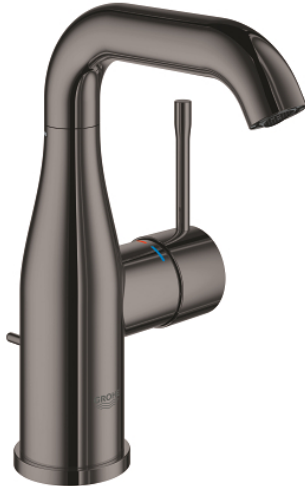

24 173 A01 ESSENCE СМЕСИТЕЛ ЗА УМИВАЛНИК 1/2", ЕДНОРЪКОХВАТКОВ, М-РАЗМЕР

PRODUCT DESCRIPTION

- Colour: hard graphite
- Еднодупков монтаж
- Метална ръкохватка
- GROHE SilkMove 28 mm керамичен картуш
- С температурен ограничител
- GROHE LongLife finish
- GROHE EcoJoy - технология за намаляване разхода на вода
- максимален дебит (при 3 bar): 5 l/min
- GROHE AquaGuide-регулируем аератор
- GROHE FastFixation Plus - система за бърз монтаж
- Въртящ се чучур с аератор и дебитен ограничител
- Завъртане на 0° / 150° / 360°
- Изпразнител 1 1/4"
- Меки връзки
- Минимално налягане 1 bar.
- професионална серия

24 173 A01 ESSENCE СМЕСИТЕЛ ЗА УМИВАЛНИК 1/2", ЕДНОРЪКОХВАТКОВ, М-РАЗМЕР

SPARE PARTS, февруари 2022 – now

- 1: Ръкохватка (Spare part-nr. 46919A00)
 - 2: Картуш (Spare part-nr. 46580000)
 - 3: screw ring (Spare part-nr. 48591000)
 - 4: Тръбен чучур (Spare part-nr. 13373A00)
 - 4.1: Аератор (Spare part-nr. 48270000)
 - 4.2: Sealing washer (Spare part-nr. 0128500M)
 - 4.3: Предпазен пръстен (Spare part-nr. 4826600M)
 - 5: Активиращ прът (Spare part-nr. 46739A00)
 - 6: Розетка (Spare part-nr. 48603A00)
 - 7: Комплект за монтиране на болтове (Spare part-nr. 46645000)
 - 8: Изпразнител 3/4" (Spare part-nr. 28910A00)
 - 8.1: Тапа за отточен сифон (Spare part-nr. 07182A00)
 - 8.2: Прът ексцентрик (Spare part-nr. 07052000)
 - 9: Мека връзка (Spare part-nr. 46255000)
 - 10: Ключ за монтаж (Spare part-nr. 19017000)*
 - 11: Прът ексцентрик (Spare part-nr. 07341000)*
- * Optional accessories