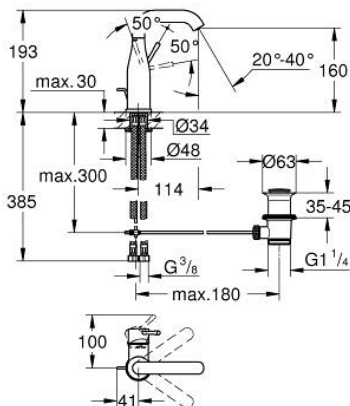

24 173 A01 ESSENCE СМЕСИТЕЛ ЗА УМИВАЛНИК 1/2", ЕДНОРЪКОХВАТКОВ, М-РАЗМЕР

PRODUCT DESCRIPTION

- Colour: hard graphite
- Еднодупков монтаж
- Метална ръкохватка
- GROHE SilkMove 28 mm керамичен картуш
- С температурен ограничител
- GROHE LongLife finish
- GROHE EcoJoy - технология за намаляване разхода на вода
- максимален дебит (при 3 bar): 5 l/min
- GROHE AquaGuide-регулируем аератор
- GROHE FastFixation Plus - система за бърз монтаж
- Въртящ се чучур с аератор и дебитен ограничител
- Завъртане на 0° / 150° / 360°
- Изпразнител 1 1/4"
- Меки връзки
- Минимално налягане 1 bar.
- професионална серия

24 173 A01 ESSENCE СМЕСИТЕЛ ЗА УМИВАЛНИК 1/2", ЕДНОРЪКОХВАТКОВ, М-РАЗМЕР

SPARE PARTS, февруари 2022 – now

- 1: Ръкохватка (Spare part-nr. 46919A00)
 - 2: Картуш (Spare part-nr. 46580000)
 - 3: screw ring (Spare part-nr. 48591000)
 - 4: Тръбен чучур (Spare part-nr. 13373A00)
 - 4.1: Аератор (Spare part-nr. 48270000)
 - 4.2: Sealing washer (Spare part-nr. 0128500M)
 - 4.3: Предпазен пръстен (Spare part-nr. 4826600M)
 - 5: Активиращ прът (Spare part-nr. 46739A00)
 - 6: Розетка (Spare part-nr. 48603A00)
 - 7: Комплект за монтиране на болтове (Spare part-nr. 46645000)
 - 8: Изпразнител 3/4" (Spare part-nr. 28910A00)
 - 8.1: Тапа за отточен сифон (Spare part-nr. 07182A00)
 - 8.2: Прът ексцентрик (Spare part-nr. 07052000)
 - 9: Мека връзка (Spare part-nr. 46255000)
 - 10: Ключ за монтаж (Spare part-nr. 19017000)*
 - 11: Прът ексцентрик (Spare part-nr. 07341000)*
- * Optional accessories