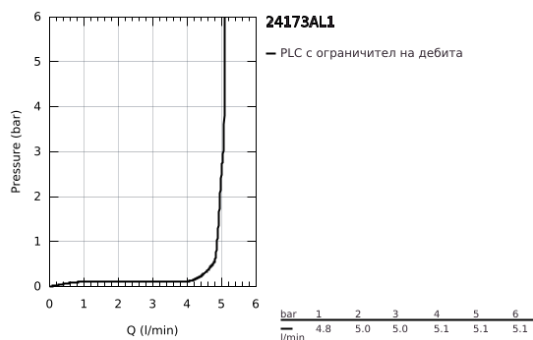

## 24 173 AL1 ESSENCE СМЕСИТЕЛ ЗА УМИВАЛНИК 1/2", ЕДНОРЪКОХВАТКОВ, М-РАЗМЕР

### PRODUCT DESCRIPTION

- Colour: brushed hard graphite
- Еднодупков монтаж
- Метална ръкохватка
- GROHE SilkMove 28 mm керамичен картуш
- С температурен ограничител
- GROHE LongLife finish
- GROHE EcoJoy - технология за намаляване разхода на вода
- максимален дебит (при 3 bar): 5 l/min
- GROHE AquaGuide-регулируем аератор
- GROHE FastFixation Plus - система за бърз монтаж
- Въртящ се чучур с аератор и дебитен ограничител
- Завъртане на 0° / 150° / 360°
- Изпразнител 1 1/4"
- Меки връзки
- Минимално налягане 1 bar.
- професионална серия