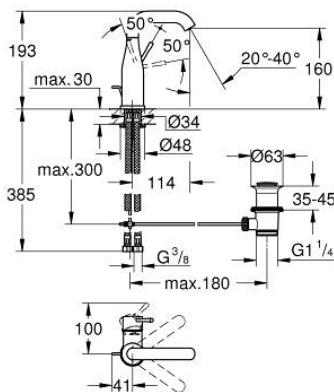

## 24 173 AL1 ESSENCE СМЕСИТЕЛ ЗА УМИВАЛНИК 1/2", ЕДНОРЪКОХВАТКОВ, М-РАЗМЕР

### PRODUCT DESCRIPTION

- Colour: brushed hard graphite
- Еднодупков монтаж
- Метална ръкохватка
- GROHE SilkMove 28 mm керамичен картуш
- С температурен ограничител
- GROHE LongLife finish
- GROHE EcoJoy - технология за намаляване разхода на вода
- максимален дебит (при 3 bar): 5 l/min
- GROHE AquaGuide-регулируем аератор
- GROHE FastFixation Plus - система за бърз монтаж
- Въртящ се чучур с аератор и дебитен ограничител
- Завъртане на 0° / 150° / 360°
- Изпразнител 1 1/4"
- Меки връзки
- Минимално налягане 1 bar.
- професионална серия

### SPARE PARTS, февруари 2022 – now

- 1: Ръкохватка (Spare part-nr. 46919AL0)
  - 2: Картуш (Spare part-nr. 46580000)
  - 3: screw ring (Spare part-nr. 48591000)
  - 4: Тръбен чучур (Spare part-nr. 13373AL0)
  - 4.1: Аератор (Spare part-nr. 48270000)
  - 4.2: Sealing washer (Spare part-nr. 0128500M)
  - 4.3: Предпазен пръстен (Spare part-nr. 4826600M)
  - 5: Активиращ прът (Spare part-nr. 46739AL0)
  - 6: Розетка (Spare part-nr. 48603AL0)
  - 7: Комплект за монтиране на болтове (Spare part-nr. 46645000)
  - 8: Изпразнител 3/4" (Spare part-nr. 28910AL0)
  - 8.1: Тапа за отточен сифон (Spare part-nr. 07182AL0)
  - 8.2: Прът ексцентрик (Spare part-nr. 07052000)
  - 9: Мека връзка (Spare part-nr. 46255000)
  - 10: Ключ за монтаж (Spare part-nr. 19017000)\*
  - 11: Прът ексцентрик (Spare part-nr. 07341000)\*
- \* Optional accessories