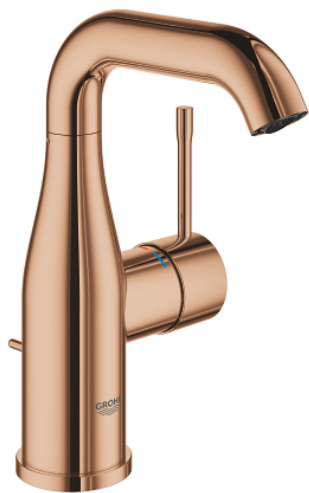

24 173 DA1 ESSENCE СМЕСИТЕЛ ЗА УМИВАЛНИК 1/2", ЕДНОРЪКОХВАТКОВ, М-РАЗМЕР

PRODUCT DESCRIPTION

- Colour: warm sunset
- Еднодупков монтаж
- Метална ръкохватка
- GROHE SilkMove 28 mm керамичен картуш
- С температурен ограничител
- GROHE LongLife finish
- GROHE EcoJoy - технология за намаляване разхода на вода
- максимален дебит (при 3 bar): 5 l/min
- GROHE AquaGuide-регулируем аератор
- GROHE FastFixation Plus - система за бърз монтаж
- Въртящ се чучур с аератор и дебитен ограничител
- Завъртане на 0° / 150° / 360°
- Изпразнител 1 1/4"
- Меки връзки
- Минимално налягане 1 bar.
- професионална серия

24 173 DA1 ESSENCE СМЕСИТЕЛ ЗА УМИВАЛНИК 1/2", ЕДНОРЪКОХВАТКОВ, М-РАЗМЕР

SPARE PARTS, февруари 2022 – now

- 1: Ръкохватка (Spare part-nr. 46919DA0)
 - 2: Картуш (Spare part-nr. 46580000)
 - 3: screw ring (Spare part-nr. 48591000)
 - 4: Тръбен чучур (Spare part-nr. 13373DA0)
 - 4.1: Аератор (Spare part-nr. 48270000)
 - 4.2: Sealing washer (Spare part-nr. 0128500M)
 - 4.3: Предпазен пръстен (Spare part-nr. 4826600M)
 - 5: lift rod (Spare part-nr. 46739DA0)
 - 6: Розетка (Spare part-nr. 48603DA0)
 - 7: Комплект за монтиране на болтове (Spare part-nr. 46645000)
 - 8: Изпразнител 3/4" (Spare part-nr. 28910DA0)
 - 8.1: Тапа за отточен сифон (Spare part-nr. 07182DA0)
 - 8.2: Прът ексцентрик (Spare part-nr. 07052000)
 - 9: Мека връзка (Spare part-nr. 46255000)
 - 10: Ключ за монтаж (Spare part-nr. 19017000)*
 - 11: Прът ексцентрик (Spare part-nr. 07341000)*
- * Optional accessories