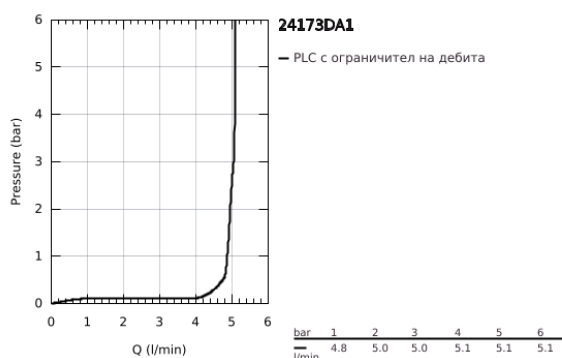

24 173 DA1 ESSENCE СМЕСИТЕЛ ЗА УМИВАЛНИК 1/2", ЕДНОРЪКОХВАТКОВ, М-РАЗМЕР

PRODUCT DESCRIPTION

- Colour: warm sunset
- Еднодупков монтаж
- Метална ръкохватка
- GROHE SilkMove 28 mm керамичен картуш
- С температурен ограничител
- GROHE LongLife finish
- GROHE EcoJoy - технология за намаляване разхода на вода
- максимален дебит (при 3 bar): 5 l/min
- GROHE AquaGuide-регулируем аератор
- GROHE FastFixation Plus - система за бърз монтаж
- Въртящ се чучур с аератор и дебитен ограничител
- Завъртане на 0° / 150° / 360°
- Изпразнител 1 1/4"
- Меки връзки
- Минимално налягане 1 bar.
- професионална серия

24 173 DA1 ESSENCE СМЕСИТЕЛ ЗА УМИВАЛНИК 1/2", ЕДНОРЪКОХВАТКОВ, М-РАЗМЕР

SPARE PARTS, февруари 2022 – now

- 1: Ръкохватка (Spare part-nr. 46919DA0)
 - 2: Картуш (Spare part-nr. 46580000)
 - 3: screw ring (Spare part-nr. 48591000)
 - 4: Тръбен чучур (Spare part-nr. 13373DA0)
 - 4.1: Аератор (Spare part-nr. 48270000)
 - 4.2: Sealing washer (Spare part-nr. 0128500M)
 - 4.3: Предпазен пръстен (Spare part-nr. 4826600M)
 - 5: lift rod (Spare part-nr. 46739DA0)
 - 6: Розетка (Spare part-nr. 48603DA0)
 - 7: Комплект за монтиране на болтове (Spare part-nr. 46645000)
 - 8: Изпразнител 3/4" (Spare part-nr. 28910DA0)
 - 8.1: Тапа за отточен сифон (Spare part-nr. 07182DA0)
 - 8.2: Прът ексцентрик (Spare part-nr. 07052000)
 - 9: Мека връзка (Spare part-nr. 46255000)
 - 10: Ключ за монтаж (Spare part-nr. 19017000)*
 - 11: Прът ексцентрик (Spare part-nr. 07341000)*
- * Optional accessories