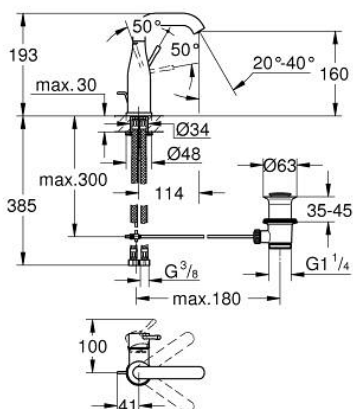

24 173 DA1 ESSENCE СМЕСИТЕЛ ЗА УМИВАЛНИК 1/2", ЕДНОРЪКОХВАТКОВ, М-РАЗМЕР

PRODUCT DESCRIPTION

- Colour: warm sunset
- Еднодупков монтаж
- Метална ръкохватка
- GROHE SilkMove 28 mm керамичен картуш
- С температурен ограничител
- GROHE LongLife finish
- GROHE EcoJoy - технология за намаляване разхода на вода
- максимален дебит (при 3 bar): 5 l/min
- GROHE AquaGuide-регулируем аератор
- GROHE FastFixation Plus - система за бърз монтаж
- Въртящ се чучур с аератор и дебитен ограничител
- Завъртане на 0° / 150° / 360°
- Изпразнител 1 1/4"
- Меки връзки
- Минимално налягане 1 bar.
- професионална серия

24 173 DA1 ESSENCE СМЕСИТЕЛ ЗА УМИВАЛНИК 1/2", ЕДНОРЪКОХВАТКОВ, М-РАЗМЕР

SPARE PARTS, февруари 2022 – now

- 1: Ръкохватка (Spare part-nr. 46919DA0)
 - 2: Картуш (Spare part-nr. 46580000)
 - 3: screw ring (Spare part-nr. 48591000)
 - 4: Тръбен чучур (Spare part-nr. 13373DA0)
 - 4.1: Аератор (Spare part-nr. 48270000)
 - 4.2: Sealing washer (Spare part-nr. 0128500M)
 - 4.3: Предпазен пръстен (Spare part-nr. 4826600M)
 - 5: lift rod (Spare part-nr. 46739DA0)
 - 6: Розетка (Spare part-nr. 48603DA0)
 - 7: Комплект за монтиране на болтове (Spare part-nr. 46645000)
 - 8: Изпразнител 3/4" (Spare part-nr. 28910DA0)
 - 8.1: Тапа за отточен сифон (Spare part-nr. 07182DA0)
 - 8.2: Прът ексцентрик (Spare part-nr. 07052000)
 - 9: Мека връзка (Spare part-nr. 46255000)
 - 10: Ключ за монтаж (Spare part-nr. 19017000)*
 - 11: Прът ексцентрик (Spare part-nr. 07341000)*
- * Optional accessories