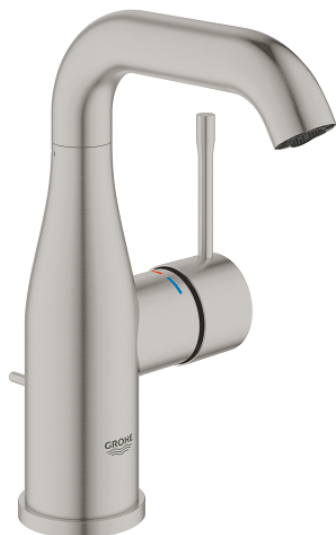

## 24 173 DC1 ESSENCE СМЕСИТЕЛ ЗА УМИВАЛНИК 1/2", ЕДНОРЪКОХВАТКОВ, М-РАЗМЕР

### PRODUCT DESCRIPTION

- Colour: supersteel
- Еднодупков монтаж
- Метална ръкохватка
- GROHE SilkMove 28 mm керамичен картуш
- С температурен ограничител
- GROHE LongLife finish
- GROHE EcoJoy - технология за намаляване разхода на вода
- максимален дебит (при 3 bar): 5 l/min
- GROHE AquaGuide-регулируем аератор
- GROHE FastFixation Plus - система за бърз монтаж
- Въртящ се чучур с аератор и дебитен ограничител
- Завъртане на 0° / 150° / 360°
- Изпразнител 1 1/4"
- Меки връзки
- Минимално налягане 1 bar.
- професионална серия