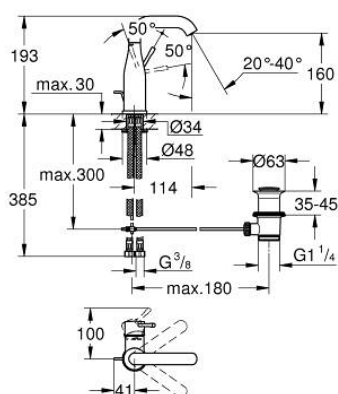

## 24 173 DC1 ESSENCE СМЕСИТЕЛ ЗА УМИВАЛНИК 1/2", ЕДНОРЪКОХВАТКОВ, М-РАЗМЕР

### PRODUCT DESCRIPTION

- Colour: supersteel
- Еднодупков монтаж
- Метална ръкохватка
- GROHE SilkMove 28 mm керамичен картуш
- С температурен ограничител
- GROHE LongLife finish
- GROHE EcoJoy - технология за намаляване разхода на вода
- максимален дебит (при 3 bar): 5 l/min
- GROHE AquaGuide-регулируем аератор
- GROHE FastFixation Plus - система за бърз монтаж
- Въртящ се чучур с аератор и дебитен ограничител
- Завъртане на 0° / 150° / 360°
- Изпразнител 1 1/4"
- Меки връзки
- Минимално налягане 1 bar.
- професионална серия

### SPARE PARTS, февруари 2022 – now

- 1: Ръкохватка (Spare part-nr. 46919DC0)
  - 2: Картуш (Spare part-nr. 46580000)
  - 3: screw ring (Spare part-nr. 48591000)
  - 4: Тръбен чучур (Spare part-nr. 13373DC0)
  - 4.1: Аератор (Spare part-nr. 48270000)
  - 4.2: Уплътнение Ø 13.5 x Ø 2.75 (Spare part-nr. 0128500M)
  - 4.3: Предпазен пръстен (Spare part-nr. 4826600M)
  - 5: Активиращ прът (Spare part-nr. 46739EN0)
  - 6: Розетка (Spare part-nr. 48603DC0)
  - 7: Комплект за монтиране на болтове (Spare part-nr. 46645000)
  - 8: Изпразнител 3/4" (Spare part-nr. 28910DC0)
  - 8.1: Тапа за отточен сифон (Spare part-nr. 07182DC0)
  - 8.2: Прът ексцентрик (Spare part-nr. 07052000)
  - 9: Мека връзка (Spare part-nr. 46255000)
  - 10: Ключ за монтаж (Spare part-nr. 19017000)\*
  - 11: Прът ексцентрик (Spare part-nr. 07341000)\*
- \* Optional accessories