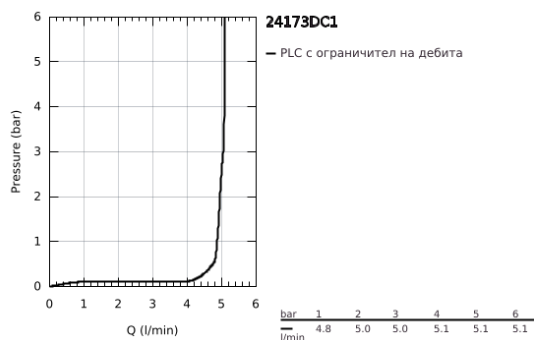

## 24 173 DC1 ESSENCE СМЕСИТЕЛ ЗА УМИВАЛНИК 1/2", ЕДНОРЪКОХВАТКОВ, М-РАЗМЕР

### PRODUCT DESCRIPTION

- Colour: supersteel
- Еднодупков монтаж
- Метална ръкохватка
- GROHE SilkMove 28 mm керамичен картуш
- С температурен ограничител
- GROHE LongLife finish
- GROHE EcoJoy - технология за намаляване разхода на вода
- максимален дебит (при 3 bar): 5 l/min
- GROHE AquaGuide-регулируем аератор
- GROHE FastFixation Plus - система за бърз монтаж
- Въртящ се чучур с аератор и дебитен ограничител
- Завъртане на 0° / 150° / 360°
- Изпразнител 1 1/4"
- Меки връзки
- Минимално налягане 1 bar.
- професионална серия