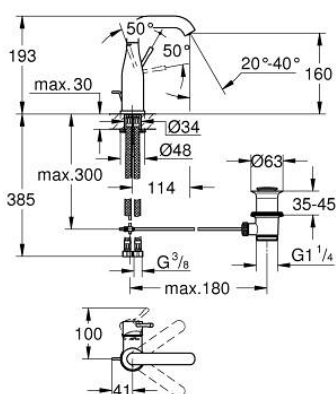

24 173 DL1 ESSENCE СМЕСИТЕЛ ЗА УМИВАЛНИК 1/2", ЕДНОРЪКОХВАТКОВ, М-РАЗМЕР

PRODUCT DESCRIPTION

- Colour: brushed warm sunset
- Еднодупков монтаж
- Метална ръкохватка
- GROHE SilkMove 28 mm керамичен картуш
- С температурен ограничител
- GROHE LongLife finish
- GROHE EcoJoy - технология за намаляване разхода на вода
- максимален дебит (при 3 bar): 5 l/min
- GROHE AquaGuide-регулируем аератор
- GROHE FastFixation Plus - система за бърз монтаж
- Въртящ се чучур с аератор и дебитен ограничител
- Завъртане на 0° / 150° / 360°
- Изпразнител 1 1/4"
- Меки връзки
- Минимално налягане 1 bar.
- професионална серия

24 173 DL1 ESSENCE СМЕСИТЕЛ ЗА УМИВАЛНИК 1/2", ЕДНОРЪКОХВАТКОВ, М-РАЗМЕР

SPARE PARTS, февруари 2022 – now

- 1: Ръкохватка (Spare part-nr. 46919DL0)
 - 2: Картуш (Spare part-nr. 46580000)
 - 3: screw ring (Spare part-nr. 48591000)
 - 4: Тръбен чучур (Spare part-nr. 13373DL0)
 - 4.1: Аератор (Spare part-nr. 48270000)
 - 4.2: Sealing washer (Spare part-nr. 0128500M)
 - 4.3: Предпазен пръстен (Spare part-nr. 4826600M)
 - 5: lift rod (Spare part-nr. 46739DL0)
 - 6: Розетка (Spare part-nr. 48603DL0)
 - 7: Комплект за монтиране на болтове (Spare part-nr. 46645000)
 - 8: Изпразнител 3/4" (Spare part-nr. 28910DL0)
 - 8.1: Тапа за отточен сифон (Spare part-nr. 07182DL0)
 - 8.2: Прът ексцентрик (Spare part-nr. 07052000)
 - 9: Мека връзка (Spare part-nr. 46255000)
 - 10: Ключ за монтаж (Spare part-nr. 19017000)*
 - 11: Прът ексцентрик (Spare part-nr. 07341000)*
- * Optional accessories