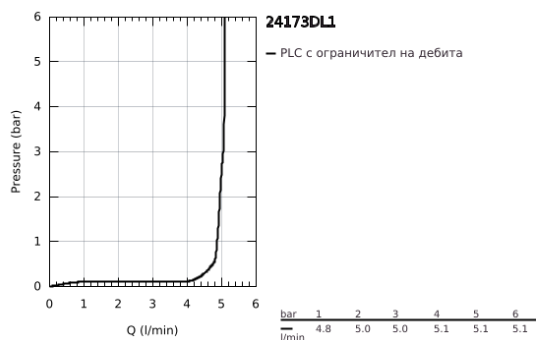

24 173 DL1 ESSENCE СМЕСИТЕЛ ЗА УМИВАЛНИК 1/2", ЕДНОРЪКОХВАТКОВ, М-РАЗМЕР

PRODUCT DESCRIPTION

- Colour: brushed warm sunset
- Еднодупков монтаж
- Метална ръкохватка
- GROHE SilkMove 28 mm керамичен картуш
- С температурен ограничител
- GROHE LongLife finish
- GROHE EcoJoy - технология за намаляване разхода на вода
- максимален дебит (при 3 bar): 5 l/min
- GROHE AquaGuide-регулируем аератор
- GROHE FastFixation Plus - система за бърз монтаж
- Въртящ се чучур с аератор и дебитен ограничител
- Завъртане на 0° / 150° / 360°
- Изпразнител 1 1/4"
- Меки връзки
- Минимално налягане 1 bar.
- професионална серия

24 173 DL1 ESSENCE СМЕСИТЕЛ ЗА УМИВАЛНИК 1/2", ЕДНОРЪКОХВАТКОВ, М-РАЗМЕР

SPARE PARTS, февруари 2022 – now

- 1: Ръкохватка (Spare part-nr. 46919DL0)
 - 2: Картуш (Spare part-nr. 46580000)
 - 3: screw ring (Spare part-nr. 48591000)
 - 4: Тръбен чучур (Spare part-nr. 13373DL0)
 - 4.1: Аератор (Spare part-nr. 48270000)
 - 4.2: Sealing washer (Spare part-nr. 0128500M)
 - 4.3: Предпазен пръстен (Spare part-nr. 4826600M)
 - 5: lift rod (Spare part-nr. 46739DL0)
 - 6: Розетка (Spare part-nr. 48603DL0)
 - 7: Комплект за монтиране на болтове (Spare part-nr. 46645000)
 - 8: Изпразнител 3/4" (Spare part-nr. 28910DL0)
 - 8.1: Тапа за отточен сифон (Spare part-nr. 07182DL0)
 - 8.2: Прът ексцентрик (Spare part-nr. 07052000)
 - 9: Мека връзка (Spare part-nr. 46255000)
 - 10: Ключ за монтаж (Spare part-nr. 19017000)*
 - 11: Прът ексцентрик (Spare part-nr. 07341000)*
- * Optional accessories