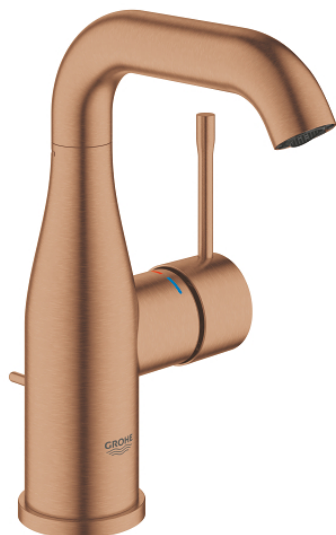

24 173 DL1 ESSENCE СМЕСИТЕЛ ЗА УМИВАЛНИК 1/2", ЕДНОРЪКОХВАТКОВ, М-РАЗМЕР

PRODUCT DESCRIPTION

- Colour: brushed warm sunset
- Еднодупков монтаж
- Метална ръкохватка
- GROHE SilkMove 28 mm керамичен картуш
- С температурен ограничител
- GROHE LongLife finish
- GROHE EcoJoy - технология за намаляване разхода на вода
- максимален дебит (при 3 bar): 5 l/min
- GROHE AquaGuide-регулируем аератор
- GROHE FastFixation Plus - система за бърз монтаж
- Въртящ се чучур с аератор и дебитен ограничител
- Завъртане на 0° / 150° / 360°
- Изпразнител 1 1/4"
- Меки връзки
- Минимално налягане 1 bar.
- професионална серия

24 173 DL1 ESSENCE СМЕСИТЕЛ ЗА УМИВАЛНИК 1/2", ЕДНОРЪКОХВАТКОВ, М-РАЗМЕР

SPARE PARTS, февруари 2022 – now

- 1: Ръкохватка (Spare part-nr. 46919DL0)
 - 2: Картуш (Spare part-nr. 46580000)
 - 3: screw ring (Spare part-nr. 48591000)
 - 4: Тръбен чучур (Spare part-nr. 13373DL0)
 - 4.1: Аератор (Spare part-nr. 48270000)
 - 4.2: Sealing washer (Spare part-nr. 0128500M)
 - 4.3: Предпазен пръстен (Spare part-nr. 4826600M)
 - 5: lift rod (Spare part-nr. 46739DL0)
 - 6: Розетка (Spare part-nr. 48603DL0)
 - 7: Комплект за монтиране на болтове (Spare part-nr. 46645000)
 - 8: Изпразнител 3/4" (Spare part-nr. 28910DL0)
 - 8.1: Тапа за отточен сифон (Spare part-nr. 07182DL0)
 - 8.2: Прът ексцентрик (Spare part-nr. 07052000)
 - 9: Мека връзка (Spare part-nr. 46255000)
 - 10: Ключ за монтаж (Spare part-nr. 19017000)*
 - 11: Прът ексцентрик (Spare part-nr. 07341000)*
- * Optional accessories