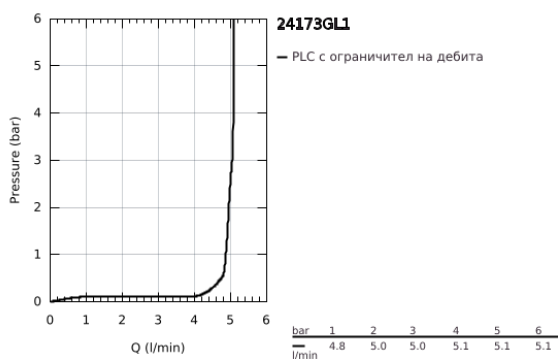

24 173 GL1 ESSENCE СМЕСИТЕЛ ЗА УМИВАЛНИК 1/2", ЕДНОРЪКОХВАТКОВ, М-РАЗМЕР

PRODUCT DESCRIPTION

- Colour: cool Sunrise
- Еднодупков монтаж
- Метална ръкохватка
- GROHE SilkMove 28 mm керамичен картуш
- С температурен ограничител
- GROHE LongLife finish
- GROHE EcoJoy - технология за намаляване разхода на вода
- максимален дебит (при 3 bar): 5 l/min
- GROHE AquaGuide-регулируем аератор
- GROHE FastFixation Plus - система за бърз монтаж
- Въртящ се чучур с аератор и дебитен ограничител
- Завъртане на 0° / 150° / 360°
- Изпразнител 1 1/4"
- Меки връзки
- Минимално налягане 1 bar.
- професионална серия

24 173 GL1 ESSENCE СМЕСИТЕЛ ЗА УМИВАЛНИК 1/2", ЕДНОРЪКОХВАТКОВ, М-РАЗМЕР

SPARE PARTS, февруари 2022 – now

- 1: Ръкохватка (Spare part-nr. 46919GL0)
 - 2: Картуш (Spare part-nr. 46580000)
 - 3: screw ring (Spare part-nr. 48591000)
 - 4: Тръбен чучур (Spare part-nr. 13373GL0)
 - 4.1: Аератор (Spare part-nr. 48270000)
 - 4.2: Sealing washer (Spare part-nr. 0128500M)
 - 4.3: Предпазен пръстен (Spare part-nr. 4826600M)
 - 5: lift rod (Spare part-nr. 46739GL0)
 - 6: Розетка (Spare part-nr. 48603GL0)
 - 7: Комплект за монтиране на болтове (Spare part-nr. 46645000)
 - 8: Изпразнител 3/4" (Spare part-nr. 28910GL0)
 - 8.1: Тапа за отточен сифон (Spare part-nr. 07182GL0)
 - 8.2: Прът ексцентрик (Spare part-nr. 07052000)
 - 9: Мека връзка (Spare part-nr. 46255000)
 - 10: Ключ за монтаж (Spare part-nr. 19017000)*
 - 11: Прът ексцентрик (Spare part-nr. 07341000)*
- * Optional accessories