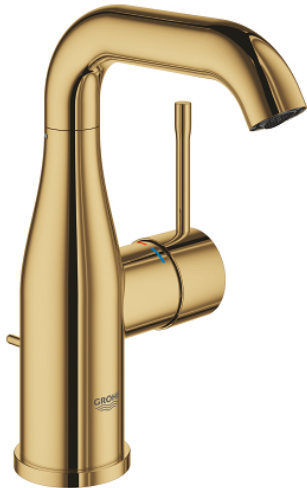

24 173 GL1 ESSENCE СМЕСИТЕЛ ЗА УМИВАЛНИК 1/2", ЕДНОРЪКОХВАТКОВ, М-РАЗМЕР

PRODUCT DESCRIPTION

- Colour: cool Sunrise
- Еднодупков монтаж
- Метална ръкохватка
- GROHE SilkMove 28 mm керамичен картуш
- С температурен ограничител
- GROHE LongLife finish
- GROHE EcoJoy - технология за намаляване разхода на вода
- максимален дебит (при 3 bar): 5 l/min
- GROHE AquaGuide-регулируем аератор
- GROHE FastFixation Plus - система за бърз монтаж
- Въртящ се чучур с аератор и дебитен ограничител
- Завъртане на 0° / 150° / 360°
- Изпразнител 1 1/4"
- Меки връзки
- Минимално налягане 1 bar.
- професионална серия

24 173 GL1 ESSENCE СМЕСИТЕЛ ЗА УМИВАЛНИК 1/2", ЕДНОРЪКОХВАТКОВ, М-РАЗМЕР

SPARE PARTS, февруари 2022 – now

- 1: Ръкохватка (Spare part-nr. 46919GL0)
 - 2: Картуш (Spare part-nr. 46580000)
 - 3: screw ring (Spare part-nr. 48591000)
 - 4: Тръбен чучур (Spare part-nr. 13373GL0)
 - 4.1: Аератор (Spare part-nr. 48270000)
 - 4.2: Sealing washer (Spare part-nr. 0128500M)
 - 4.3: Предпазен пръстен (Spare part-nr. 4826600M)
 - 5: lift rod (Spare part-nr. 46739GL0)
 - 6: Розетка (Spare part-nr. 48603GL0)
 - 7: Комплект за монтиране на болтове (Spare part-nr. 46645000)
 - 8: Изпразнител 3/4" (Spare part-nr. 28910GL0)
 - 8.1: Тапа за отточен сифон (Spare part-nr. 07182GL0)
 - 8.2: Прът ексцентрик (Spare part-nr. 07052000)
 - 9: Мека връзка (Spare part-nr. 46255000)
 - 10: Ключ за монтаж (Spare part-nr. 19017000)*
 - 11: Прът ексцентрик (Spare part-nr. 07341000)*
- * Optional accessories