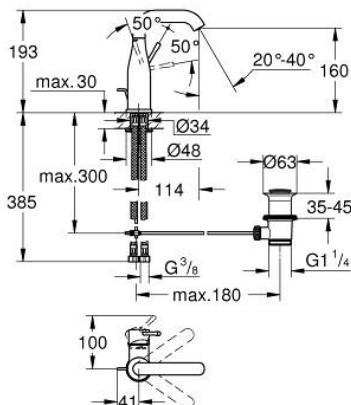

24 173 GL1 ESSENCE СМЕСИТЕЛ ЗА УМИВАЛНИК 1/2", ЕДНОРЪКОХВАТКОВ, М-РАЗМЕР

PRODUCT DESCRIPTION

- Colour: cool Sunrise
- Еднодупков монтаж
- Метална ръкохватка
- GROHE SilkMove 28 mm керамичен картуш
- С температурен ограничител
- GROHE LongLife finish
- GROHE EcoJoy - технология за намаляване разхода на вода
- максимален дебит (при 3 bar): 5 l/min
- GROHE AquaGuide-регулируем аератор
- GROHE FastFixation Plus - система за бърз монтаж
- Въртящ се чучур с аератор и дебитен ограничител
- Завъртане на 0° / 150° / 360°
- Изпразнител 1 1/4"
- Меки връзки
- Минимално налягане 1 bar.
- професионална серия

24 173 GL1 ESSENCE СМЕСИТЕЛ ЗА УМИВАЛНИК 1/2", ЕДНОРЪКОХВАТКОВ, М-РАЗМЕР

SPARE PARTS, февруари 2022 – now

- 1: Ръкохватка (Spare part-nr. 46919GL0)
 - 2: Картуш (Spare part-nr. 46580000)
 - 3: screw ring (Spare part-nr. 48591000)
 - 4: Тръбен чучур (Spare part-nr. 13373GL0)
 - 4.1: Аератор (Spare part-nr. 48270000)
 - 4.2: Sealing washer (Spare part-nr. 0128500M)
 - 4.3: Предпазен пръстен (Spare part-nr. 4826600M)
 - 5: lift rod (Spare part-nr. 46739GL0)
 - 6: Розетка (Spare part-nr. 48603GL0)
 - 7: Комплект за монтиране на болтове (Spare part-nr. 46645000)
 - 8: Изпразнител 3/4" (Spare part-nr. 28910GL0)
 - 8.1: Тапа за отточен сифон (Spare part-nr. 07182GL0)
 - 8.2: Прът ексцентрик (Spare part-nr. 07052000)
 - 9: Мека връзка (Spare part-nr. 46255000)
 - 10: Ключ за монтаж (Spare part-nr. 19017000)*
 - 11: Прът ексцентрик (Spare part-nr. 07341000)*
- * Optional accessories