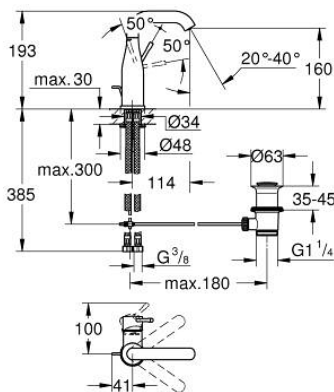

## 24 173 GN1 ESSENCE СМЕСИТЕЛ ЗА УМИВАЛНИК 1/2", ЕДНОРЪКОХВАТКОВ, М-РАЗМЕР

### PRODUCT DESCRIPTION

- Colour: brushed cool sunrise
- Еднодупков монтаж
- Метална ръкохватка
- GROHE SilkMove 28 mm керамичен картуш
- С температурен ограничител
- GROHE LongLife finish
- GROHE EcoJoy - технология за намаляване разхода на вода
- максимален дебит (при 3 bar): 5 l/min
- GROHE AquaGuide-регулируем аератор
- GROHE FastFixation Plus - система за бърз монтаж
- Въртящ се чучур с аератор и дебитен ограничител
- Завъртане на 0° / 150° / 360°
- Изпразнител 1 1/4"
- Меки връзки
- Минимално налягане 1 bar.
- професионална серия

### SPARE PARTS, февруари 2022 – now

- 1: Ръкохватка (Spare part-nr. 46919GN0)
  - 2: Картуш (Spare part-nr. 46580000)
  - 3: screw ring (Spare part-nr. 48591000)
  - 4: Тръбен чучур (Spare part-nr. 13373GN0)
  - 4.1: Аератор (Spare part-nr. 48270000)
  - 4.2: Sealing washer (Spare part-nr. 0128500M)
  - 4.3: Предпазен пръстен (Spare part-nr. 4826600M)
  - 5: Активиращ прът (Spare part-nr. 46739GN0)
  - 6: Розетка (Spare part-nr. 48603GN0)
  - 7: Комплект за монтиране на болтове (Spare part-nr. 46645000)
  - 8: Изпразнител 3/4" (Spare part-nr. 28910GN0)
  - 8.1: Тапа за отточен сифон (Spare part-nr. 07182GN0)
  - 8.2: Прът ексцентрик (Spare part-nr. 07052000)
  - 9: Мека връзка (Spare part-nr. 46255000)
  - 10: Ключ за монтаж (Spare part-nr. 19017000)\*
  - 11: Прът ексцентрик (Spare part-nr. 07341000)\*
- \* Optional accessories