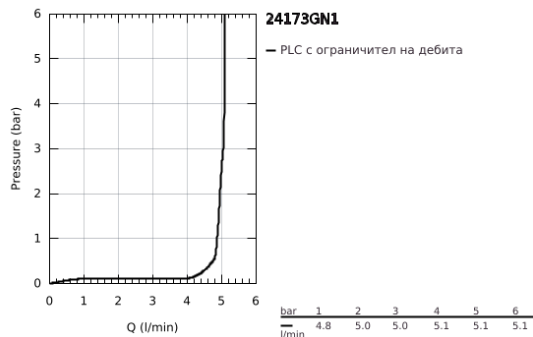

## 24 173 GN1 ESSENCE СМЕСИТЕЛ ЗА УМИВАЛНИК 1/2", ЕДНОРЪКОХВАТКОВ, М-РАЗМЕР

### PRODUCT DESCRIPTION

- Colour: brushed cool sunrise
- Еднодупков монтаж
- Метална ръкохватка
- GROHE SilkMove 28 mm керамичен картуш
- С температурен ограничител
- GROHE LongLife finish
- GROHE EcoJoy - технология за намаляване разхода на вода
- максимален дебит (при 3 bar): 5 l/min
- GROHE AquaGuide-регулируем аератор
- GROHE FastFixation Plus - система за бърз монтаж
- Въртящ се чучур с аератор и дебитен ограничител
- Завъртане на 0° / 150° / 360°
- Изпразнител 1 1/4"
- Меки връзки
- Минимално налягане 1 bar.
- професионална серия