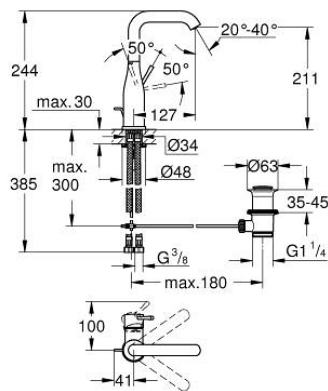

24 174 001 ESSENCE СМЕСИТЕЛ ЗА УМИВАЛНИК 1/2", ЕДНОРЪКОХВАТКОВ, L-РАЗМЕР

PRODUCT DESCRIPTION

- Colour: хром
 - Еднодупков монтаж
 - Метална ръкохватка
 - GROHE SilkMove 28 mm керамичен картуш
 - С температурен ограничител
 - GROHE LongLife хромирано покритие
 - GROHE EcoJoy - технология за намаляване разхода на вода
 - максимален дебит (при 3 bar): 5 l/min
 - GROHE AquaGuide-регулируем аератор
 - GROHE FastFixation Plus - система за бърз монтаж
 - Въртящ се чучур с аератор и дебитен ограничител
 - Завъртане на 0° / 150° / 360°
 - Изпразнител 1 1/4"
 - Меки връзки
 - Минимално налягане 1 bar.
- професионална серия

24 174 001 ESSENCE СМЕСИТЕЛ ЗА УМИВАЛНИК 1/2", ЕДНОРЪКОХВАТКОВ, L-РАЗМЕР

SPARE PARTS, август 2020 – now

- 1: Ръкохватка (Spare part-nr. 46919000)
- 2: Картуш (Spare part-nr. 46580000)
- 3: Тръбен чучур (Spare part-nr. 13374000)
- 3.1: Аератор (Spare part-nr. 48270000)
- 3.2: Уплътнение Ø 13.5 x Ø 2.75 (Spare part-nr. 0128500M)
- 3.3: Предпазен пръстен (Spare part-nr. 4826600M)
- 4: Активиращ прът (Spare part-nr. 46739000)
- 5: Комплект за монтиране на болтове (Spare part-nr. 46645000)
- 6: Изпразнител 3/4" (Spare part-nr. 28910000)
- 6.1: Тапа за отточен сифон (Spare part-nr. 07182000)
- 6.2: Прът ексцентрик (Spare part-nr. 07052000)
- 7: Мека връзка (Spare part-nr. 46255000)
- 8: Ключ за монтаж (Spare part-nr. 19017000)*
- 9: Прът ексцентрик (Spare part-nr. 07341000)*