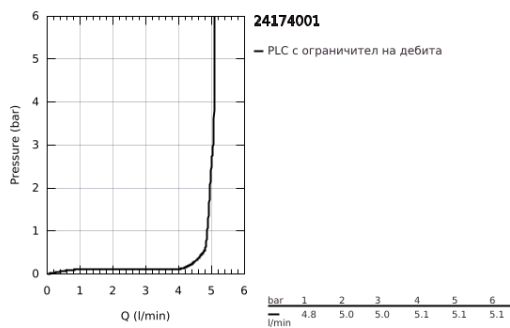

24 174 001 ESSENCE СМЕСИТЕЛ ЗА УМИВАЛНИК 1/2", ЕДНОРЪКОХВАТКОВ, L-РАЗМЕР

PRODUCT DESCRIPTION

- Colour: хром
 - Еднодупков монтаж
 - Метална ръкохватка
 - GROHE SilkMove 28 mm керамичен картуш
 - С температурен ограничител
 - GROHE LongLife хромирано покритие
 - GROHE EcoJoy - технология за намаляване разхода на вода
 - максимален дебит (при 3 bar): 5 l/min
 - GROHE AquaGuide-регулируем аератор
 - GROHE FastFixation Plus - система за бърз монтаж
 - Въртящ се чучур с аератор и дебитен ограничител
 - Завъртане на 0° / 150° / 360°
 - Изпразнител 1 1/4"
 - Меки връзки
 - Минимално налягане 1 bar.
- професионална серия

24 174 001 ESSENCE СМЕСИТЕЛ ЗА УМИВАЛНИК 1/2", ЕДНОРЪКОХВАТКОВ, L-РАЗМЕР

SPARE PARTS, август 2020 – now

- 1: Ръкохватка (Spare part-nr. 46919000)
- 2: Картуш (Spare part-nr. 46580000)
- 3: Тръбен чучур (Spare part-nr. 13374000)
- 3.1: Аератор (Spare part-nr. 48270000)
- 3.2: Уплътнение Ø 13.5 x Ø 2.75 (Spare part-nr. 0128500M)
- 3.3: Предпазен пръстен (Spare part-nr. 4826600M)
- 4: Активиращ прът (Spare part-nr. 46739000)
- 5: Комплект за монтиране на болтове (Spare part-nr. 46645000)
- 6: Изпразнител 3/4" (Spare part-nr. 28910000)
- 6.1: Тапа за отточен сифон (Spare part-nr. 07182000)
- 6.2: Прът ексцентрик (Spare part-nr. 07052000)
- 7: Мека връзка (Spare part-nr. 46255000)
- 8: Ключ за монтаж (Spare part-nr. 19017000)*
- 9: Прът ексцентрик (Spare part-nr. 07341000)*