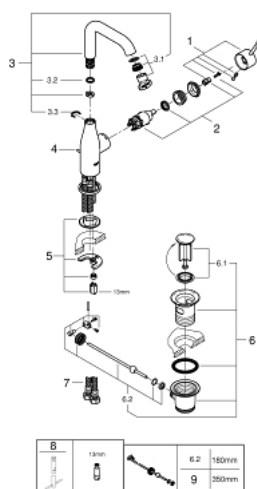

24 174 001 ESSENCE СМЕСИТЕЛ ЗА УМИВАЛНИК 1/2", ЕДНОРЪКОХВАТКОВ, L-РАЗМЕР

PRODUCT DESCRIPTION

- Colour: хром
 - Еднодупков монтаж
 - Метална ръкохватка
 - GROHE SilkMove 28 mm керамичен картуш
 - С температурен ограничител
 - GROHE LongLife хромирано покритие
 - GROHE EcoJoy - технология за намаляване разхода на вода
 - максимален дебит (при 3 bar): 5 l/min
 - GROHE AquaGuide-регулируем аератор
 - GROHE FastFixation Plus - система за бърз монтаж
 - Въртящ се чучур с аератор и дебитен ограничител
 - Завъртане на 0° / 150° / 360°
 - Изпразнител 1 1/4"
 - Меки връзки
 - Минимално налягане 1 bar.
- професионална серия

24 174 001 ESSENCE СМЕСИТЕЛ ЗА УМИВАЛНИК 1/2", ЕДНОРЪКОХВАТКОВ, L-РАЗМЕР

SPARE PARTS, август 2020 – now

- 1: Ръкохватка (Spare part-nr. 46919000)
- 2: Картуш (Spare part-nr. 46580000)
- 3: Тръбен чучур (Spare part-nr. 13374000)
- 3.1: Аератор (Spare part-nr. 48270000)
- 3.2: Уплътнение Ø 13.5 x Ø 2.75 (Spare part-nr. 0128500M)
- 3.3: Предпазен пръстен (Spare part-nr. 4826600M)
- 4: Активиращ прът (Spare part-nr. 46739000)
- 5: Комплект за монтиране на болтове (Spare part-nr. 46645000)
- 6: Изпразнител 3/4" (Spare part-nr. 28910000)
- 6.1: Тапа за отточен сифон (Spare part-nr. 07182000)
- 6.2: Прът ексцентрик (Spare part-nr. 07052000)
- 7: Мека връзка (Spare part-nr. 46255000)
- 8: Ключ за монтаж (Spare part-nr. 19017000)*
- 9: Прът ексцентрик (Spare part-nr. 07341000)*