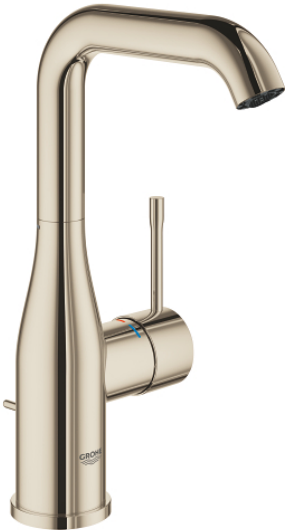

## 24 174 BE1 ESSENCE СМЕСИТЕЛ ЗА УМИВАЛНИК 1/2", ЕДНОРЪКОХВАТКОВ, L-РАЗМЕР

### PRODUCT DESCRIPTION

- Colour: nickel
- Еднодупков монтаж
- Метална ръкохватка
- GROHE SilkMove 28 mm керамичен картуш
- С температурен ограничител
- GROHE LongLife finish
- аератор 5,7 l/min
- GROHE AquaGuide-регулируем аератор
- GROHE FastFixation Plus - система за бърз монтаж
- Въртящ се чучур с аератор и дебитен ограничител
- Завъртане на 0° / 150° / 360°
- Изпразнител 1 1/4"
- Меки връзки
- Минимално налягане 1 bar.