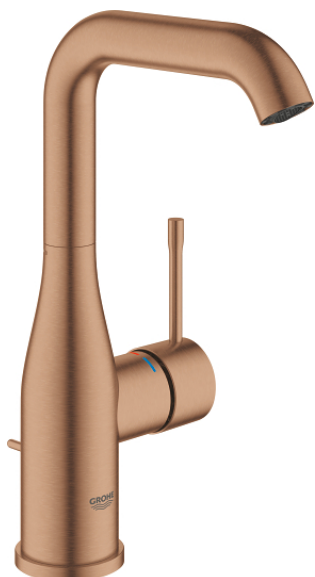

## 24 174 DL1 ESSENCE СМЕСИТЕЛ ЗА УМИВАЛНИК 1/2", ЕДНОРЪКОХВАТКОВ, L-РАЗМЕР

### PRODUCT DESCRIPTION

- Colour: brushed warm sunset
- Еднодупков монтаж
- Метална ръкохватка
- GROHE SilkMove 28 mm керамичен картуш
- С температурен ограничител
- GROHE LongLife finish
- GROHE EcoJoy - технология за намаляване разхода на вода
- максимален дебит (при 3 bar): 5 l/min
- GROHE AquaGuide-регулируем аератор
- GROHE FastFixation Plus - система за бърз монтаж
- Въртящ се чучур с аератор и дебитен ограничител
- Завъртане на 0° / 150° / 360°
- Изпразнител 1 1/4"
- Меки връзки
- Минимално налягане 1 bar.