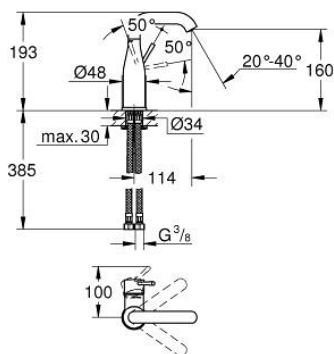

24 176 KF1 ESSENCE СМЕСИТЕЛ ЗА УМИВАЛНИК 1/2", ЕДНОРЪКОХВАТКОВ, М-РАЗМЕР

PRODUCT DESCRIPTION

- Colour: phantom black
- Еднодупков монтаж
- Метална ръкохватка
- GROHE SilkMove 28 mm керамичен картуш
- С температурен ограничител
- GROHE EcoJoy - технология за намаляване разхода на вода
- максимален дебит (при 3 bar): 5 l/min
- GROHE AquaGuide-регулируем аератор
- GROHE FastFixation Plus - система за бърз монтаж
- Въртящ се чучур с аератор и дебитен ограничител
- Завъртане на 0° / 150° / 360°
- Без изпразнител
- Меки връзки
- Минимално налягане 1 bar.
- професионална серия