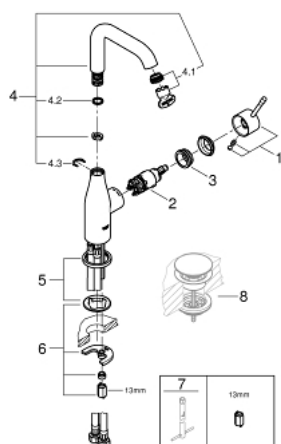

24 177 001 ESSENCE СМЕСИТЕЛ ЗА УМИВАЛНИК 1/2", ЕДНОРЪКОХВАТКОВ, L-РАЗМЕР

PRODUCT DESCRIPTION

- Colour: хром
- Еднодупков монтаж
- Метална ръкохватка
- GROHE SilkMove 28 mm керамичен картуш
- С температурен ограничител
- GROHE LongLife хромирано покритие
- GROHE EcoJoy - технология за намаляване разхода на вода
- максимален дебит (при 3 bar): 5 l/min
- GROHE AquaGuide-регулируем аератор
- GROHE FastFixation Plus - система за бърз монтаж
- Въртящ се чучур с аератор и дебитен ограничител
- Завъртане на 0° / 150° / 360°
- Без изпразнител
- Меки връзки
- Минимално налягане 1 bar.
- професионална серия

24 177 001 **ESSENCE СМЕСИТЕЛ ЗА УМИВАЛНИК 1/2", ЕДНОРЪКОХВАТКОВ,
L-РАЗМЕР**

SPARE PARTS, февруари 2022 – now

- 1: Ръкохватка (Spare part-nr. 46919000)
- 2: Картуш (Spare part-nr. 46580000)
- 3: screw ring (Spare part-nr. 48591000)
- 4: Тръбен чучур (Spare part-nr. 13374000)
- 4.1: Аератор (Spare part-nr. 48270000)
- 4.2: Уплътнение Ø 13.5 x Ø 2.75 (Spare part-nr. 0128500M)
- 4.3: Предпазен пръстен (Spare part-nr. 4826600M)
- 5: Розетка (Spare part-nr. 48603000)
- 6: Комплект за монтиране на болтове (Spare part-nr. 46645000)
- 7: Ключ за монтаж (Spare part-nr. 19017000)*
- 8: Сифон с натискане (Spare part-nr. 65807000)*