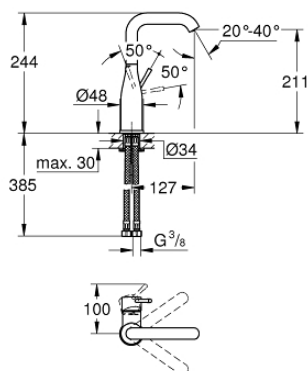

24 177 001 ESSENCE СМЕСИТЕЛ ЗА УМИВАЛНИК 1/2", ЕДНОРЪКОХВАТКОВ, L-РАЗМЕР

PRODUCT DESCRIPTION

- Colour: хром
- Еднодупков монтаж
- Метална ръкохватка
- GROHE SilkMove 28 mm керамичен картуш
- С температурен ограничител
- GROHE LongLife хромирано покритие
- GROHE EcoJoy - технология за намаляване разхода на вода
- максимален дебит (при 3 bar): 5 l/min
- GROHE AquaGuide-регулируем аератор
- GROHE FastFixation Plus - система за бърз монтаж
- Въртящ се чучур с аератор и дебитен ограничител
- Завъртане на 0° / 150° / 360°
- Без изпразнител
- Меки връзки
- Минимално налягане 1 bar.
- професионална серия

24 177 001 **ESSENCE СМЕСИТЕЛ ЗА УМИВАЛНИК 1/2", ЕДНОРЪКОХВАТКОВ,
L-РАЗМЕР**

SPARE PARTS, февруари 2022 – now

- 1: Ръкохватка (Spare part-nr. 46919000)
- 2: Картуш (Spare part-nr. 46580000)
- 3: screw ring (Spare part-nr. 48591000)
- 4: Тръбен чучур (Spare part-nr. 13374000)
- 4.1: Аератор (Spare part-nr. 48270000)
- 4.2: Уплътнение Ø 13.5 x Ø 2.75 (Spare part-nr. 0128500M)
- 4.3: Предпазен пръстен (Spare part-nr. 4826600M)
- 5: Розетка (Spare part-nr. 48603000)
- 6: Комплект за монтиране на болтове (Spare part-nr. 46645000)
- 7: Ключ за монтаж (Spare part-nr. 19017000)*
- 8: Сифон с натискане (Spare part-nr. 65807000)*