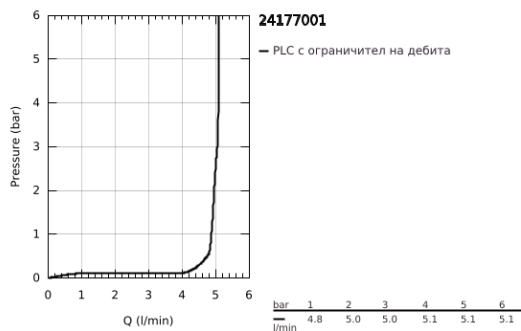

24 177 001 ESSENCE СМЕСИТЕЛ ЗА УМИВАЛНИК 1/2", ЕДНОРЪКОХВАТКОВ, L-РАЗМЕР

PRODUCT DESCRIPTION

- Colour: хром
- Еднодупков монтаж
- Метална ръкохватка
- GROHE SilkMove 28 mm керамичен картуш
- С температурен ограничител
- GROHE LongLife хромирано покритие
- GROHE EcoJoy - технология за намаляване разхода на вода
- максимален дебит (при 3 bar): 5 l/min
- GROHE AquaGuide-регулируем аератор
- GROHE FastFixation Plus - система за бърз монтаж
- Въртящ се чучур с аератор и дебитен ограничител
- Завъртане на 0° / 150° / 360°
- Без изпразнител
- Меки връзки
- Минимално налягане 1 bar.
- професионална серия

24 177 001 **ESSENCE СМЕСИТЕЛ ЗА УМИВАЛНИК 1/2", ЕДНОРЪКОХВАТКОВ,
L-РАЗМЕР**

SPARE PARTS, февруари 2022 – now

- 1: Ръкохватка (Spare part-nr. 46919000)
- 2: Картуш (Spare part-nr. 46580000)
- 3: screw ring (Spare part-nr. 48591000)
- 4: Тръбен чучур (Spare part-nr. 13374000)
- 4.1: Аератор (Spare part-nr. 48270000)
- 4.2: Уплътнение Ø 13.5 x Ø 2.75 (Spare part-nr. 0128500M)
- 4.3: Предпазен пръстен (Spare part-nr. 4826600M)
- 5: Розетка (Spare part-nr. 48603000)
- 6: Комплект за монтиране на болтове (Spare part-nr. 46645000)
- 7: Ключ за монтаж (Spare part-nr. 19017000)*
- 8: Сифон с натискане (Spare part-nr. 65807000)*