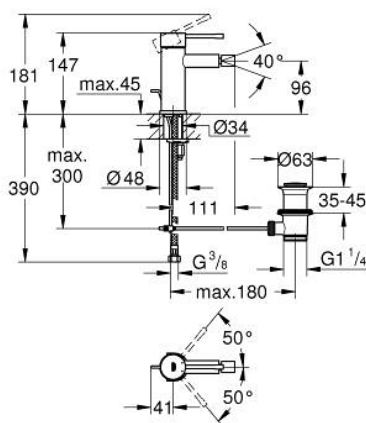

24 178 001 ESSENCE СМЕСИТЕЛ ЗА БИДЕ, 1/2" S-РАЗМЕР

PRODUCT DESCRIPTION

- Colour: хром
- Еднодупков монтаж
- Метална ръкохватка
- GROHE SilkMove 28 mm керамичен картуш
- С температурен ограничител
- GROHE LongLife хромирано покритие
- GROHE EcoJoy - технология за намаляване разхода на вода
- максимален дебит (при 3 bar): 5 l/min
- GROHE FastFixation Plus - система за бърз монтаж
- Аератор със сферично коляно

- Изпразнител 1 1/4"
- Меки връзки
- Минимално налягане 1 bar.
- професионална серия
- replaces Essence bidet mixer 32 935 xx1

24 178 001 ESSENCE СМЕСИТЕЛ ЗА БИДЕ, 1/2" S-РАЗМЕР

SPARE PARTS, февруари 2022 – now

- 1: Ръкохватка (Spare part-nr. 46917000)
 - 2: Fitting ring (Spare part-nr. 46715000)
 - 3: Картуш (Spare part-nr. 46580000)
 - 4: Активиращ прът (Spare part-nr. 46739000)
 - 5: Аератор (Spare part-nr. 13998000)
 - 6: Розетка (Spare part-nr. 48603000)
 - 7: Комплект за монтиране на болтове (Spare part-nr. 46645000)
 - 8: Изпразнител 3/4" (Spare part-nr. 28910000)
 - 8.1: Тапа за отточен сифон (Spare part-nr. 07182000)
 - 8.2: Прът ексцентрик (Spare part-nr. 07052000)
 - 9: Ключ за монтаж (Spare part-nr. 19017000)*
 - 10: Прът ексцентрик (Spare part-nr. 07341000)*
- * Optional accessories