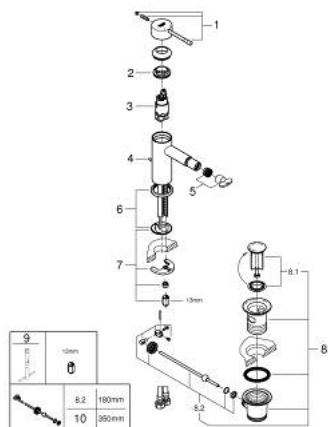

24 178 001 ESSENCE СМЕСИТЕЛ ЗА БИДЕ, 1/2" S-РАЗМЕР

PRODUCT DESCRIPTION

- Colour: хром
- Еднодупков монтаж
- Метална ръкохватка
- GROHE SilkMove 28 mm керамичен картуш
- С температурен ограничител
- GROHE LongLife хромирано покритие
- GROHE EcoJoy - технология за намаляване разхода на вода
- максимален дебит (при 3 bar): 5 l/min
- GROHE FastFixation Plus - система за бърз монтаж
- Аератор със сферично коляно

- Изпразнител 1 1/4"
- Меки връзки
- Минимално налягане 1 bar.
- професионална серия

24 178 001 **ESSENCE СМЕСИТЕЛ ЗА БИДЕ, 1/2"**
S-РАЗМЕР

SPARE PARTS, февруари 2022 – now

- 1: Ръкохватка (Spare part-nr. 46917000)
 - 2: Fitting ring (Spare part-nr. 46715000)
 - 3: Картуш (Spare part-nr. 46580000)
 - 4: Активиращ прът (Spare part-nr. 46739000)
 - 5: Аератор (Spare part-nr. 13998000)
 - 6: Розетка (Spare part-nr. 48603000)
 - 7: Комплект за монтиране на болтове (Spare part-nr. 46645000)
 - 8: Изпразнител 3/4" (Spare part-nr. 28910000)
 - 8.1: Тапа за отточен сифон (Spare part-nr. 07182000)
 - 8.2: Прът ексцентрик (Spare part-nr. 07052000)
 - 9: Ключ за монтаж (Spare part-nr. 19017000)*
 - 10: Прът ексцентрик (Spare part-nr. 07341000)*
- * Optional accessories