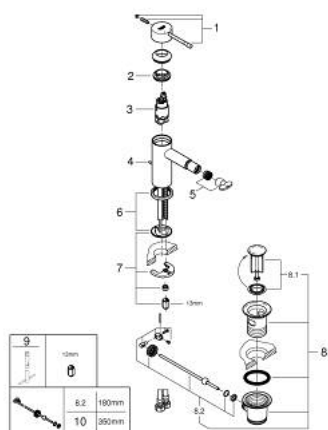

24 178 001 ESSENCE СМЕСИТЕЛ ЗА БИДЕ, 1/2" S-РАЗМЕР

PRODUCT DESCRIPTION

- Colour: хром
- Еднодупков монтаж
- Метална ръкохватка
- GROHE SilkMove 28 mm керамичен картуш
- С температурен ограничител
- GROHE LongLife хромирано покритие
- GROHE EcoJoy - технология за намаляване разхода на вода
- максимален дебит (при 3 bar): 5 l/min
- GROHE FastFixation Plus - система за бърз монтаж
- Аератор със сферично коляно

- Изпразнител 1 1/4"
- Меки връзки
- Минимално налягане 1 bar.
- професионална серия
- replaces Essence bidet mixer 32 935 xx1

24 178 001 ESSENCE СМЕСИТЕЛ ЗА БИДЕ, 1/2" S-РАЗМЕР

SPARE PARTS, февруари 2022 – now

- 1: Ръкохватка (Spare part-nr. 46917000)
 - 2: Fitting ring (Spare part-nr. 46715000)
 - 3: Картуш (Spare part-nr. 46580000)
 - 4: Активиращ прът (Spare part-nr. 46739000)
 - 5: Аератор (Spare part-nr. 13998000)
 - 6: Розетка (Spare part-nr. 48603000)
 - 7: Комплект за монтиране на болтове (Spare part-nr. 46645000)
 - 8: Изпразнител 3/4" (Spare part-nr. 28910000)
 - 8.1: Тапа за отточен сифон (Spare part-nr. 07182000)
 - 8.2: Прът ексцентрик (Spare part-nr. 07052000)
 - 9: Ключ за монтаж (Spare part-nr. 19017000)*
 - 10: Прът ексцентрик (Spare part-nr. 07341000)*
- * Optional accessories