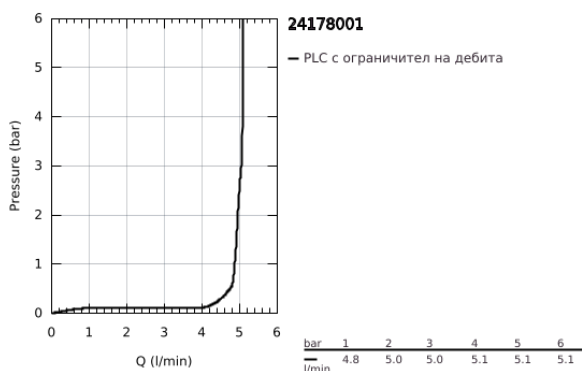

24 178 001 ESSENCE СМЕСИТЕЛ ЗА БИДЕ, 1/2" S-РАЗМЕР

PRODUCT DESCRIPTION

- Colour: хром
- Еднодупков монтаж
- Метална ръкохватка
- GROHE SilkMove 28 mm керамичен картуш
- С температурен ограничител
- GROHE LongLife хромирано покритие
- GROHE EcoJoy - технология за намаляване разхода на вода
- максимален дебит (при 3 bar): 5 l/min
- GROHE FastFixation Plus - система за бърз монтаж
- Аератор със сферично коляно

- Изпразнител 1 1/4"
- Меки връзки
- Минимално налягане 1 bar.
- професионална серия
- replaces Essence bidet mixer 32 935 xx1

24 178 001 ESSENCE СМЕСИТЕЛ ЗА БИДЕ, 1/2" S-РАЗМЕР

SPARE PARTS, февруари 2022 – now