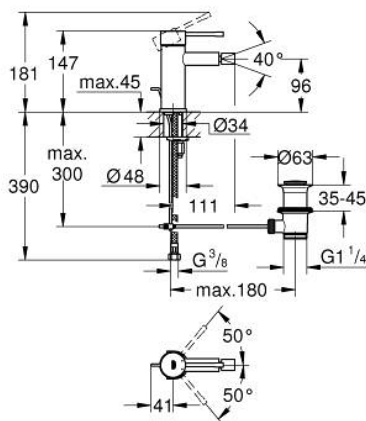

24 178 001 ESSENCE СМЕСИТЕЛ ЗА БИДЕ, 1/2" S-РАЗМЕР

PRODUCT DESCRIPTION

- Colour: хром
- Еднодупков монтаж
- Метална ръкохватка
- GROHE SilkMove 28 mm керамичен картуш
- С температурен ограничител
- GROHE LongLife хромирано покритие
- GROHE EcoJoy - технология за намаляване разхода на вода
- максимален дебит (при 3 bar): 5 l/min
- GROHE FastFixation Plus - система за бърз монтаж
- Аератор със сферично коляно

- Изпразнител 1 1/4"
- Меки връзки
- Минимално налягане 1 bar.
- професионална серия

24 178 001 **ESSENCE СМЕСИТЕЛ ЗА БИДЕ, 1/2"**
S-РАЗМЕР

SPARE PARTS, февруари 2022 – now

- 1: Ръкохватка (Spare part-nr. 46917000)
 - 2: Fitting ring (Spare part-nr. 46715000)
 - 3: Картуш (Spare part-nr. 46580000)
 - 4: Активиращ прът (Spare part-nr. 46739000)
 - 5: Аератор (Spare part-nr. 13998000)
 - 6: Розетка (Spare part-nr. 48603000)
 - 7: Комплект за монтиране на болтове (Spare part-nr. 46645000)
 - 8: Изпразнител 3/4" (Spare part-nr. 28910000)
 - 8.1: Тапа за отточен сифон (Spare part-nr. 07182000)
 - 8.2: Прът ексцентрик (Spare part-nr. 07052000)
 - 9: Ключ за монтаж (Spare part-nr. 19017000)*
 - 10: Прът ексцентрик (Spare part-nr. 07341000)*
- * Optional accessories