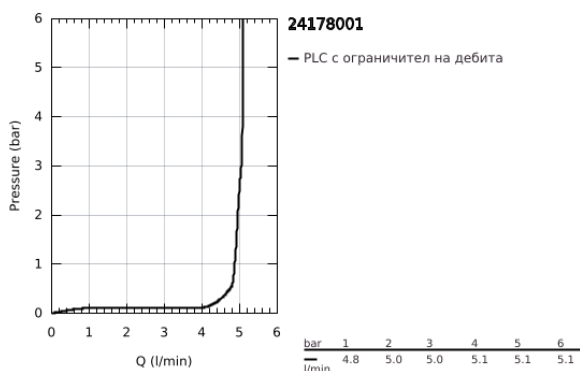

24 178 001 ESSENCE СМЕСИТЕЛ ЗА БИДЕ, 1/2" S-РАЗМЕР

PRODUCT DESCRIPTION

- Colour: хром
- Еднодупков монтаж
- Метална ръкохватка
- GROHE SilkMove 28 mm керамичен картуш
- С температурен ограничител
- GROHE LongLife хромирано покритие
- GROHE EcoJoy - технология за намаляване разхода на вода
- максимален дебит (при 3 bar): 5 l/min
- GROHE FastFixation Plus - система за бърз монтаж
- Аератор със сферично коляно

- Изпразнител 1 1/4"
- Меки връзки
- Минимално налягане 1 bar.
- професионална серия

24 178 001 **ESSENCE СМЕСИТЕЛ ЗА БИДЕ, 1/2"**
S-РАЗМЕР

SPARE PARTS, февруари 2022 – now

- 1: Ръкохватка (Spare part-nr. 46917000)
 - 2: Fitting ring (Spare part-nr. 46715000)
 - 3: Картуш (Spare part-nr. 46580000)
 - 4: Активиращ прът (Spare part-nr. 46739000)
 - 5: Аератор (Spare part-nr. 13998000)
 - 6: Розетка (Spare part-nr. 48603000)
 - 7: Комплект за монтиране на болтове (Spare part-nr. 46645000)
 - 8: Изпразнител 3/4" (Spare part-nr. 28910000)
 - 8.1: Тапа за отточен сифон (Spare part-nr. 07182000)
 - 8.2: Прът ексцентрик (Spare part-nr. 07052000)
 - 9: Ключ за монтаж (Spare part-nr. 19017000)*
 - 10: Прът ексцентрик (Spare part-nr. 07341000)*
- * Optional accessories