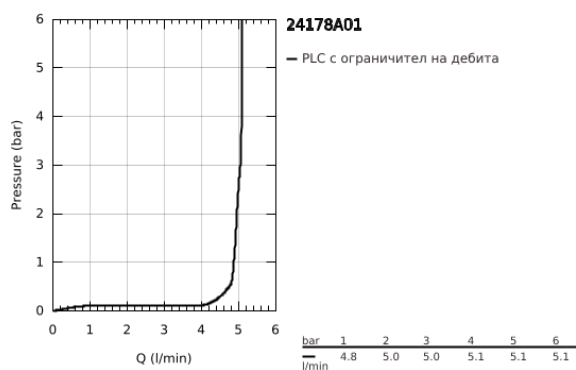

24 178 A01 ESSENCE СМЕСИТЕЛ ЗА БИДЕ, 1/2" S-РАЗМЕР

PRODUCT DESCRIPTION

- Colour: hard graphite
- Еднодупков монтаж
- Метална ръкохватка
- GROHE SilkMove 28 mm керамичен картуш
- С температурен ограничител
- GROHE LongLife finish
- GROHE EcoJoy - технология за намаляване разхода на вода
- максимален дебит (при 3 bar): 5 l/min
- GROHE FastFixation Plus - система за бърз монтаж
- Аератор със сферично коляно

- Изпразнител 1 1/4"
- Меки връзки
- Минимално налягане 1 bar.