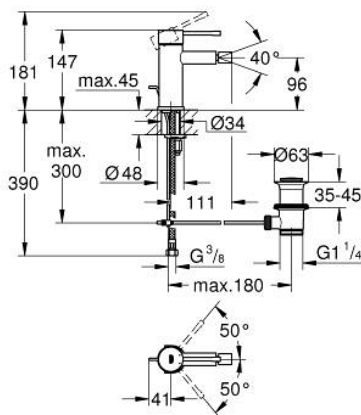

## 24 178 A01 ESSENCE СМЕСИТЕЛ ЗА БИДЕ, 1/2" S-РАЗМЕР

### PRODUCT DESCRIPTION

- Colour: hard graphite
- Еднодупков монтаж
- Метална ръкохватка
- GROHE SilkMove 28 mm керамичен картуш
- С температурен ограничител
- GROHE LongLife finish
- GROHE EcoJoy - технология за намаляване разхода на вода
- максимален дебит (при 3 bar): 5 l/min
- GROHE FastFixation Plus - система за бърз монтаж
- Аератор със сферично коляно

- Изпразнител 1 1/4"
- Меки връзки
- Минимално налягане 1 bar.