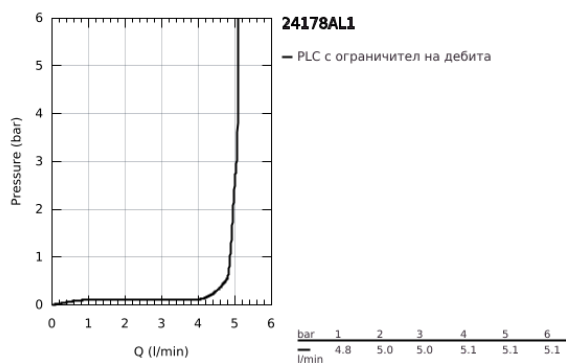

24 178 AL1 ESSENCE СМЕСИТЕЛ ЗА БИДЕ, 1/2" S-РАЗМЕР

PRODUCT DESCRIPTION

- Colour: brushed hard graphite
- Еднодупков монтаж
- Метална ръкохватка
- GROHE SilkMove 28 mm керамичен картуш
- С температурен ограничител
- GROHE LongLife finish
- GROHE EcoJoy - технология за намаляване разхода на вода
- максимален дебит (при 3 bar): 5 l/min
- GROHE FastFixation Plus - система за бърз монтаж
- Аератор със сферично коляно

- Изпразнител 1 1/4"
- Меки връзки
- Минимално налягане 1 bar.

24 178 AL1 ESSENCE СМЕСИТЕЛ ЗА БИДЕ, 1/2" S-РАЗМЕР

SPARE PARTS, февруари 2022 – now

- 1: Ръкохватка (Spare part-nr. 46917AL0)
 - 2: Fitting ring (Spare part-nr. 46715000)
 - 3: Картуш (Spare part-nr. 46580000)
 - 4: Активиращ прът (Spare part-nr. 46739AL0)
 - 5: Аератор (Spare part-nr. 13998000)
 - 6: Розетка (Spare part-nr. 48603AL0)
 - 7: Комплект за монтиране на болтове (Spare part-nr. 46645000)
 - 8: Изпразнител 3/4" (Spare part-nr. 28910AL0)
 - 8.1: Тапа за отточен сифон (Spare part-nr. 07182AL0)
 - 8.2: Прът ексцентрик (Spare part-nr. 07052000)
 - 9: Ключ за монтаж (Spare part-nr. 19017000)*
 - 10: Прът ексцентрик (Spare part-nr. 07341000)*
- * Optional accessories