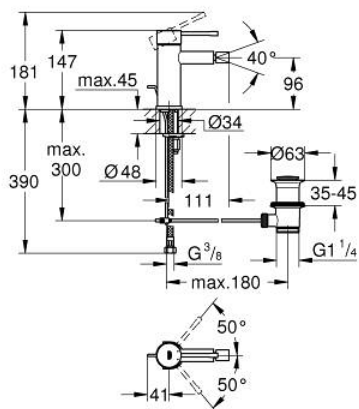

24 178 AL1 ESSENCE СМЕСИТЕЛ ЗА БИДЕ, 1/2" S-РАЗМЕР

PRODUCT DESCRIPTION

- Colour: brushed hard graphite
- Еднодупков монтаж
- Метална ръкохватка
- GROHE SilkMove 28 mm керамичен картуш
- С температурен ограничител
- GROHE LongLife finish
- GROHE EcoJoy - технология за намаляване разхода на вода
- максимален дебит (при 3 bar): 5 l/min
- GROHE FastFixation Plus - система за бърз монтаж
- Аератор със сферично коляно

- Изпразнител 1 1/4"
- Меки връзки
- Минимално налягане 1 bar.

24 178 AL1 ESSENCE СМЕСИТЕЛ ЗА БИДЕ, 1/2" S-РАЗМЕР

SPARE PARTS, февруари 2022 – now

- 1: Ръкохватка (Spare part-nr. 46917AL0)
 - 2: Fitting ring (Spare part-nr. 46715000)
 - 3: Картуш (Spare part-nr. 46580000)
 - 4: Активиращ прът (Spare part-nr. 46739AL0)
 - 5: Аератор (Spare part-nr. 13998000)
 - 6: Розетка (Spare part-nr. 48603AL0)
 - 7: Комплект за монтиране на болтове (Spare part-nr. 46645000)
 - 8: Изпразнител 3/4" (Spare part-nr. 28910AL0)
 - 8.1: Тапа за отточен сифон (Spare part-nr. 07182AL0)
 - 8.2: Прът ексцентрик (Spare part-nr. 07052000)
 - 9: Ключ за монтаж (Spare part-nr. 19017000)*
 - 10: Прът ексцентрик (Spare part-nr. 07341000)*
- * Optional accessories