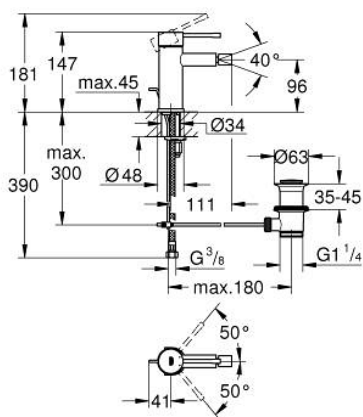

24 178 BE1 ESSENCE СМЕСИТЕЛ ЗА БИДЕ, 1/2" S-РАЗМЕР

PRODUCT DESCRIPTION

- Colour: nickel
- Еднодупков монтаж
- Метална ръкохватка
- GROHE SilkMove 28 mm керамичен картуш
- С температурен ограничител
- GROHE LongLife finish
- GROHE FastFixation Plus - система за бърз монтаж
- Аератор със сферично коляно
- Изпразнител 1 1/4"
- Меки връзки
- Минимално налягане 1 bar.

24 178 BE1 ESSENCE СМЕСИТЕЛ ЗА БИДЕ, 1/2" S-РАЗМЕР

SPARE PARTS, февруари 2022 – now

- 1: Ръкохватка (Spare part-nr. 46917BE0)
 - 2: Fitting ring (Spare part-nr. 46715000)
 - 3: Картуш (Spare part-nr. 46580000)
 - 4: Активиращ прът (Spare part-nr. 46739BE0)
 - 5: Аератор (Spare part-nr. 13998000)
 - 6: Розетка (Spare part-nr. 48603BE0)
 - 7: Комплект за монтиране на болтове (Spare part-nr. 46645000)
 - 8: Изпразнител 3/4" (Spare part-nr. 28910BE0)
 - 8.1: Тапа за отточен сифон (Spare part-nr. 07182BE0)
 - 8.1.1: Уплътнение (Spare part-nr. 0506500M)
 - 8.2: Прът ексцентрик (Spare part-nr. 07052000)
 - 9: Ключ за монтаж (Spare part-nr. 19017000)*
 - 10: Прът ексцентрик (Spare part-nr. 07341000)*
- * Optional accessories