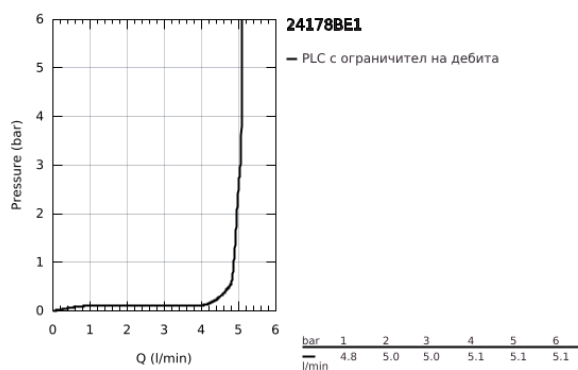

24 178 BE1 ESSENCE СМЕСИТЕЛ ЗА БИДЕ, 1/2" S-РАЗМЕР

PRODUCT DESCRIPTION

- Colour: nickel
- Еднодупков монтаж
- Метална ръкохватка
- GROHE SilkMove 28 mm керамичен картуш
- С температурен ограничител
- GROHE LongLife finish
- GROHE FastFixation Plus - система за бърз монтаж
- Аератор със сферично коляно
- Изпразнител 1 1/4"
- Меки връзки
- Минимално налягане 1 bar.

24 178 BE1 ESSENCE СМЕСИТЕЛ ЗА БИДЕ, 1/2" S-РАЗМЕР

SPARE PARTS, февруари 2022 – now

- 1: Ръкохватка (Spare part-nr. 46917BE0)
 - 2: Fitting ring (Spare part-nr. 46715000)
 - 3: Картуш (Spare part-nr. 46580000)
 - 4: Активиращ прът (Spare part-nr. 46739BE0)
 - 5: Аератор (Spare part-nr. 13998000)
 - 6: Розетка (Spare part-nr. 48603BE0)
 - 7: Комплект за монтиране на болтове (Spare part-nr. 46645000)
 - 8: Изпразнител 3/4" (Spare part-nr. 28910BE0)
 - 8.1: Тапа за отточен сифон (Spare part-nr. 07182BE0)
 - 8.1.1: Уплътнение (Spare part-nr. 0506500M)
 - 8.2: Прът ексцентрик (Spare part-nr. 07052000)
 - 9: Ключ за монтаж (Spare part-nr. 19017000)*
 - 10: Прът ексцентрик (Spare part-nr. 07341000)*
- * Optional accessories