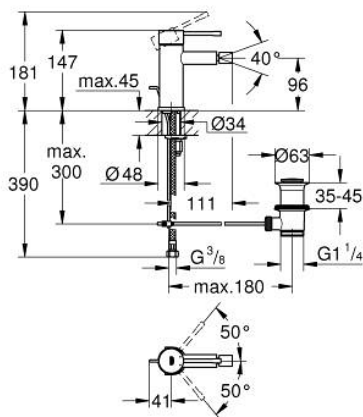

24 178 DA1 ESSENCE СМЕСИТЕЛ ЗА БИДЕ, 1/2" S-РАЗМЕР

PRODUCT DESCRIPTION

- Colour: warm sunset
- Еднодупков монтаж
- Метална ръкохватка
- GROHE SilkMove 28 mm керамичен картуш
- С температурен ограничител
- GROHE LongLife finish
- GROHE EcoJoy - технология за намаляване разхода на вода
- максимален дебит (при 3 bar): 5 l/min
- GROHE FastFixation Plus - система за бърз монтаж
- Аератор със сферично коляно

- Изпразнител 1 1/4"
- Меки връзки
- Минимално налягане 1 bar.

24 178 DA1 ESSENCE СМЕСИТЕЛ ЗА БИДЕ, 1/2" S-РАЗМЕР

SPARE PARTS, февруари 2022 – now

- 1: Ръкохватка (Spare part-nr. 46917DA0)
 - 2: Fitting ring (Spare part-nr. 46715000)
 - 3: Картуш (Spare part-nr. 46580000)
 - 4: lift rod (Spare part-nr. 46739DA0)
 - 5: Аератор (Spare part-nr. 13998000)
 - 6: Розетка (Spare part-nr. 48603DA0)
 - 7: Комплект за монтиране на болтове (Spare part-nr. 46645000)
 - 8: Изпразнител 3/4" (Spare part-nr. 28910DA0)
 - 8.1: Тапа за отточен сифон (Spare part-nr. 07182DA0)
 - 8.2: Прът ексцентрик (Spare part-nr. 07052000)
 - 9: Ключ за монтаж (Spare part-nr. 19017000)*
 - 10: Прът ексцентрик (Spare part-nr. 07341000)*
- * Optional accessories