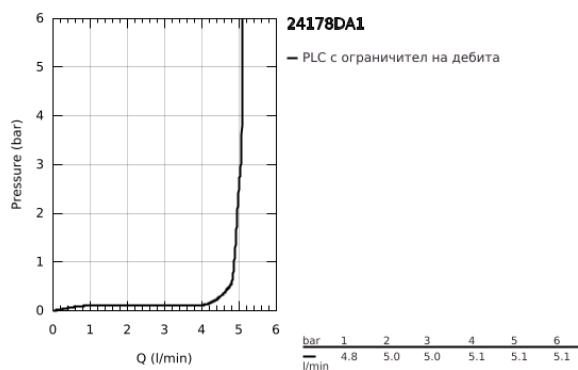

24 178 DA1 ESSENCE СМЕСИТЕЛ ЗА БИДЕ, 1/2" S-РАЗМЕР

PRODUCT DESCRIPTION

- Colour: warm sunset
- Еднодупков монтаж
- Метална ръкохватка
- GROHE SilkMove 28 mm керамичен картуш
- С температурен ограничител
- GROHE LongLife finish
- GROHE EcoJoy - технология за намаляване разхода на вода
- максимален дебит (при 3 bar): 5 l/min
- GROHE FastFixation Plus - система за бърз монтаж
- Аератор със сферично коляно

- Изпразнител 1 1/4"
- Меки връзки
- Минимално налягане 1 bar.

24 178 DA1 ESSENCE СМЕСИТЕЛ ЗА БИДЕ, 1/2" S-РАЗМЕР

SPARE PARTS, февруари 2022 – now

- 1: Ръкохватка (Spare part-nr. 46917DA0)
 - 2: Fitting ring (Spare part-nr. 46715000)
 - 3: Картуш (Spare part-nr. 46580000)
 - 4: lift rod (Spare part-nr. 46739DA0)
 - 5: Аератор (Spare part-nr. 13998000)
 - 6: Розетка (Spare part-nr. 48603DA0)
 - 7: Комплект за монтиране на болтове (Spare part-nr. 46645000)
 - 8: Изпразнител 3/4" (Spare part-nr. 28910DA0)
 - 8.1: Тапа за отточен сифон (Spare part-nr. 07182DA0)
 - 8.2: Прът ексцентрик (Spare part-nr. 07052000)
 - 9: Ключ за монтаж (Spare part-nr. 19017000)*
 - 10: Прът ексцентрик (Spare part-nr. 07341000)*
- * Optional accessories