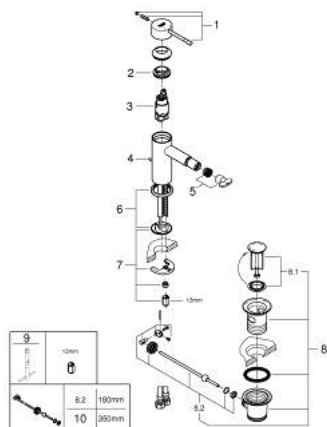

24 178 DC1 ESSENCE СМЕСИТЕЛ ЗА БИДЕ, 1/2" S-РАЗМЕР

PRODUCT DESCRIPTION

- Colour: supersteel
- Еднодупков монтаж
- Метална ръкохватка
- GROHE SilkMove 28 mm керамичен картуш
- С температурен ограничител
- GROHE LongLife finish
- GROHE EcoJoy - технология за намаляване разхода на вода
- максимален дебит (при 3 bar): 5 l/min
- GROHE FastFixation Plus - система за бърз монтаж
- Аератор със сферично коляно

- Изпразнител 1 1/4"
- Меки връзки
- Минимално налягане 1 bar.

24 178 DC1 ESSENCE СМЕСИТЕЛ ЗА БИДЕ, 1/2" S-РАЗМЕР

SPARE PARTS, февруари 2022 – now

- 1: Ръкохватка (Spare part-nr. 46917DC0)
 - 2: Fitting ring (Spare part-nr. 46715000)
 - 3: Картуш (Spare part-nr. 46580000)
 - 4: Активиращ прът (Spare part-nr. 46739EN0)
 - 5: Аератор (Spare part-nr. 13998000)
 - 6: Розетка (Spare part-nr. 48603DC0)
 - 7: Комплект за монтиране на болтове (Spare part-nr. 46645000)
 - 8: Изпразнител 3/4" (Spare part-nr. 28910DC0)
 - 8.1: Тапа за отточен сифон (Spare part-nr. 07182DC0)
 - 8.2: Прът ексцентрик (Spare part-nr. 07052000)
 - 9: Ключ за монтаж (Spare part-nr. 19017000)*
 - 10: Прът ексцентрик (Spare part-nr. 07341000)*
- * Optional accessories