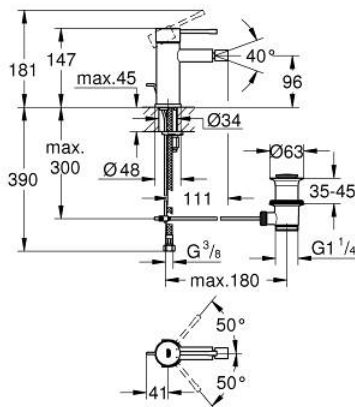

24 178 DC1 ESSENCE СМЕСИТЕЛ ЗА БИДЕ, 1/2" S-РАЗМЕР

PRODUCT DESCRIPTION

- Colour: supersteel
- Еднодупков монтаж
- Метална ръкохватка
- GROHE SilkMove 28 mm керамичен картуш
- С температурен ограничител
- GROHE LongLife finish
- GROHE EcoJoy - технология за намаляване разхода на вода
- максимален дебит (при 3 bar): 5 l/min
- GROHE FastFixation Plus - система за бърз монтаж
- Аератор със сферично коляно

- Изпразнител 1 1/4"
- Меки връзки
- Минимално налягане 1 bar.

24 178 DC1 ESSENCE СМЕСИТЕЛ ЗА БИДЕ, 1/2" S-РАЗМЕР

SPARE PARTS, февруари 2022 – now

- 1: Ръкохватка (Spare part-nr. 46917DC0)
 - 2: Fitting ring (Spare part-nr. 46715000)
 - 3: Картуш (Spare part-nr. 46580000)
 - 4: Активиращ прът (Spare part-nr. 46739EN0)
 - 5: Аератор (Spare part-nr. 13998000)
 - 6: Розетка (Spare part-nr. 48603DC0)
 - 7: Комплект за монтиране на болтове (Spare part-nr. 46645000)
 - 8: Изпразнител 3/4" (Spare part-nr. 28910DC0)
 - 8.1: Тапа за отточен сифон (Spare part-nr. 07182DC0)
 - 8.2: Прът ексцентрик (Spare part-nr. 07052000)
 - 9: Ключ за монтаж (Spare part-nr. 19017000)*
 - 10: Прът ексцентрик (Spare part-nr. 07341000)*
- * Optional accessories