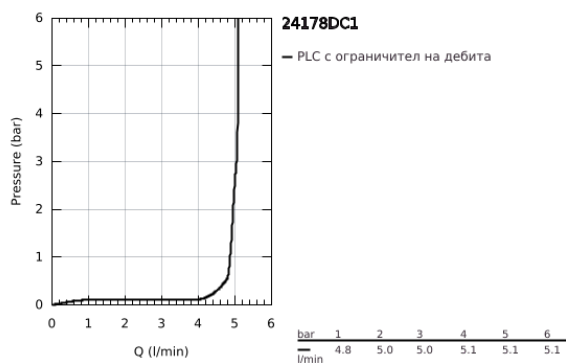

24 178 DC1 ESSENCE СМЕСИТЕЛ ЗА БИДЕ, 1/2" S-РАЗМЕР

PRODUCT DESCRIPTION

- Colour: supersteel
- Еднодупков монтаж
- Метална ръкохватка
- GROHE SilkMove 28 mm керамичен картуш
- С температурен ограничител
- GROHE LongLife finish
- GROHE EcoJoy - технология за намаляване разхода на вода
- максимален дебит (при 3 bar): 5 l/min
- GROHE FastFixation Plus - система за бърз монтаж
- Аератор със сферично коляно

- Изпразнител 1 1/4"
- Меки връзки
- Минимално налягане 1 bar.

24 178 DC1 ESSENCE СМЕСИТЕЛ ЗА БИДЕ, 1/2" S-РАЗМЕР

SPARE PARTS, февруари 2022 – now

- 1: Ръкохватка (Spare part-nr. 46917DC0)
 - 2: Fitting ring (Spare part-nr. 46715000)
 - 3: Картуш (Spare part-nr. 46580000)
 - 4: Активиращ прът (Spare part-nr. 46739EN0)
 - 5: Аератор (Spare part-nr. 13998000)
 - 6: Розетка (Spare part-nr. 48603DC0)
 - 7: Комплект за монтиране на болтове (Spare part-nr. 46645000)
 - 8: Изпразнител 3/4" (Spare part-nr. 28910DC0)
 - 8.1: Тапа за отточен сифон (Spare part-nr. 07182DC0)
 - 8.2: Прът ексцентрик (Spare part-nr. 07052000)
 - 9: Ключ за монтаж (Spare part-nr. 19017000)*
 - 10: Прът ексцентрик (Spare part-nr. 07341000)*
- * Optional accessories