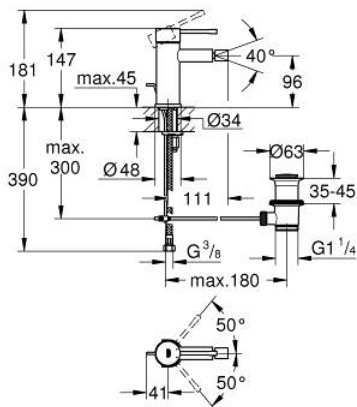

24 178 DL1 ESSENCE СМЕСИТЕЛ ЗА БИДЕ, 1/2" S-РАЗМЕР

PRODUCT DESCRIPTION

- Colour: brushed warm sunset
- Еднодупков монтаж
- Метална ръкохватка
- GROHE SilkMove 28 mm керамичен картуш
- С температурен ограничител
- GROHE LongLife finish
- GROHE EcoJoy - технология за намаляване разхода на вода
- максимален дебит (при 3 bar): 5 l/min
- GROHE FastFixation Plus - система за бърз монтаж
- Аератор със сферично коляно

- Изпразнител 1 1/4"
- Меки връзки
- Минимално налягане 1 bar.

24 178 DL1 ESSENCE СМЕСИТЕЛ ЗА БИДЕ, 1/2" S-РАЗМЕР

SPARE PARTS, февруари 2022 – now

- 1: Ръкохватка (Spare part-nr. 46917DL0)
 - 2: Fitting ring (Spare part-nr. 46715000)
 - 3: Картуш (Spare part-nr. 46580000)
 - 4: lift rod (Spare part-nr. 46739DL0)
 - 5: Аератор (Spare part-nr. 13998000)
 - 6: Розетка (Spare part-nr. 48603DL0)
 - 7: Комплект за монтиране на болтове (Spare part-nr. 46645000)
 - 8: Изпразнител 3/4" (Spare part-nr. 28910DL0)
 - 8.1: Тапа за отточен сифон (Spare part-nr. 07182DL0)
 - 8.2: Прът ексцентрик (Spare part-nr. 07052000)
 - 9: Ключ за монтаж (Spare part-nr. 19017000)*
 - 10: Прът ексцентрик (Spare part-nr. 07341000)*
- * Optional accessories