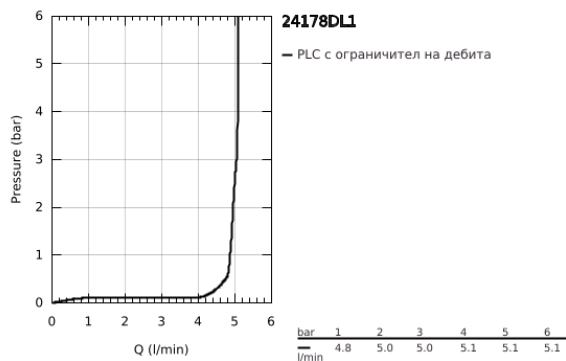

24 178 DL1 ESSENCE СМЕСИТЕЛ ЗА БИДЕ, 1/2" S-РАЗМЕР

PRODUCT DESCRIPTION

- Colour: brushed warm sunset
- Еднодупков монтаж
- Метална ръкохватка
- GROHE SilkMove 28 mm керамичен картуш
- С температурен ограничител
- GROHE LongLife finish
- GROHE EcoJoy - технология за намаляване разхода на вода
- максимален дебит (при 3 bar): 5 l/min
- GROHE FastFixation Plus - система за бърз монтаж
- Аератор със сферично коляно

- Изпразнител 1 1/4"
- Меки връзки
- Минимално налягане 1 bar.

24 178 DL1 ESSENCE СМЕСИТЕЛ ЗА БИДЕ, 1/2" S-РАЗМЕР

SPARE PARTS, февруари 2022 – now

- 1: Ръкохватка (Spare part-nr. 46917DL0)
 - 2: Fitting ring (Spare part-nr. 46715000)
 - 3: Картуш (Spare part-nr. 46580000)
 - 4: lift rod (Spare part-nr. 46739DL0)
 - 5: Аератор (Spare part-nr. 13998000)
 - 6: Розетка (Spare part-nr. 48603DL0)
 - 7: Комплект за монтиране на болтове (Spare part-nr. 46645000)
 - 8: Изпразнител 3/4" (Spare part-nr. 28910DL0)
 - 8.1: Тапа за отточен сифон (Spare part-nr. 07182DL0)
 - 8.2: Прът ексцентрик (Spare part-nr. 07052000)
 - 9: Ключ за монтаж (Spare part-nr. 19017000)*
 - 10: Прът ексцентрик (Spare part-nr. 07341000)*
- * Optional accessories