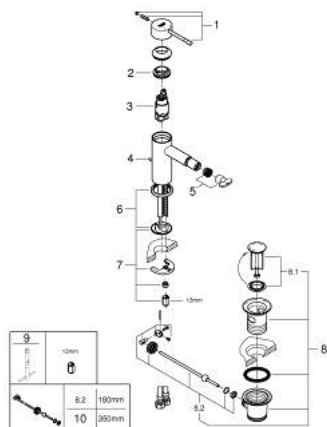

24 178 EN1 ESSENCE СМЕСИТЕЛ ЗА БИДЕ, 1/2" S-РАЗМЕР

SPARE PARTS, февруари 2022 – now

- 1: Ръкохватка (Spare part-nr. 46917EN0)
 - 2: Fitting ring (Spare part-nr. 46715000)
 - 3: Картуш (Spare part-nr. 46580000)
 - 4: Активиращ прът (Spare part-nr. 46739EN0)
 - 5: Аератор (Spare part-nr. 13998000)
 - 6: Розетка (Spare part-nr. 48603EN0)
 - 7: Комплект за монтиране на болтове (Spare part-nr. 46645000)
 - 8: Изпразнител 3/4" (Spare part-nr. 28910EN0)
 - 8.1: Тапа за отточен сифон (Spare part-nr. 07182EN0)
 - 8.2: Прът ексцентрик (Spare part-nr. 07052000)
 - 9: Ключ за монтаж (Spare part-nr. 19017000)*
 - 10: Прът ексцентрик (Spare part-nr. 07341000)*
- * Optional accessories