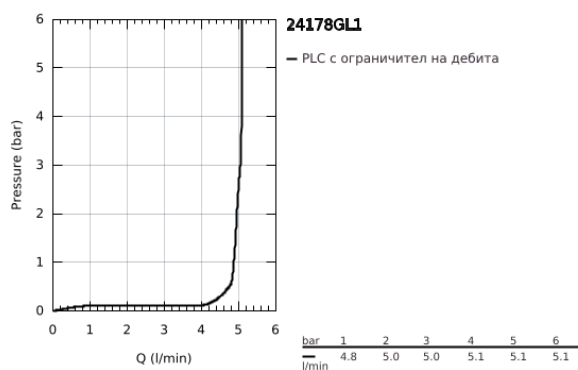

24 178 GL1 ESSENCE СМЕСИТЕЛ ЗА БИДЕ, 1/2" S-РАЗМЕР

PRODUCT DESCRIPTION

- Colour: cool Sunrise
- Еднодупков монтаж
- Метална ръкохватка
- GROHE SilkMove 28 mm керамичен картуш
- С температурен ограничител
- GROHE LongLife finish
- GROHE EcoJoy - технология за намаляване разхода на вода
- максимален дебит (при 3 bar): 5 l/min
- GROHE FastFixation Plus - система за бърз монтаж
- Аератор със сферично коляно

- Изпразнител 1 1/4"
- Меки връзки
- Минимално налягане 1 bar.

24 178 GL1 ESSENCE СМЕСИТЕЛ ЗА БИДЕ, 1/2" S-РАЗМЕР

SPARE PARTS, февруари 2022 – now

- 1: Ръкохватка (Spare part-nr. 46917GL0)
 - 2: Fitting ring (Spare part-nr. 46715000)
 - 3: Картуш (Spare part-nr. 46580000)
 - 4: lift rod (Spare part-nr. 46739GL0)
 - 5: Аератор (Spare part-nr. 13998000)
 - 6: Розетка (Spare part-nr. 48603GL0)
 - 7: Комплект за монтиране на болтове (Spare part-nr. 46645000)
 - 8: Изпразнител 3/4" (Spare part-nr. 28910GL0)
 - 8.1: Тапа за отточен сифон (Spare part-nr. 07182GL0)
 - 8.2: Прът ексцентрик (Spare part-nr. 07052000)
 - 9: Ключ за монтаж (Spare part-nr. 19017000)*
 - 10: Прът ексцентрик (Spare part-nr. 07341000)*
- * Optional accessories