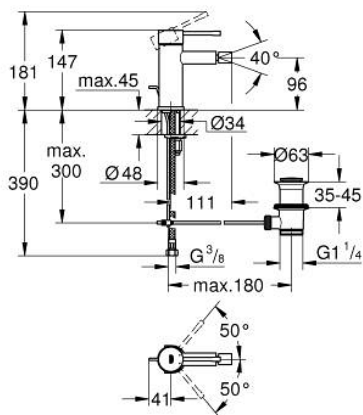

24 178 GL1 ESSENCE СМЕСИТЕЛ ЗА БИДЕ, 1/2" S-РАЗМЕР

PRODUCT DESCRIPTION

- Colour: cool Sunrise
- Еднодупков монтаж
- Метална ръкохватка
- GROHE SilkMove 28 mm керамичен картуш
- С температурен ограничител
- GROHE LongLife finish
- GROHE EcoJoy - технология за намаляване разхода на вода
- максимален дебит (при 3 bar): 5 l/min
- GROHE FastFixation Plus - система за бърз монтаж
- Аератор със сферично коляно

- Изпразнител 1 1/4"
- Меки връзки
- Минимално налягане 1 bar.

24 178 GL1 ESSENCE СМЕСИТЕЛ ЗА БИДЕ, 1/2" S-РАЗМЕР

SPARE PARTS, февруари 2022 – now

- 1: Ръкохватка (Spare part-nr. 46917GL0)
 - 2: Fitting ring (Spare part-nr. 46715000)
 - 3: Картуш (Spare part-nr. 46580000)
 - 4: lift rod (Spare part-nr. 46739GL0)
 - 5: Аератор (Spare part-nr. 13998000)
 - 6: Розетка (Spare part-nr. 48603GL0)
 - 7: Комплект за монтиране на болтове (Spare part-nr. 46645000)
 - 8: Изпразнител 3/4" (Spare part-nr. 28910GL0)
 - 8.1: Тапа за отточен сифон (Spare part-nr. 07182GL0)
 - 8.2: Прът ексцентрик (Spare part-nr. 07052000)
 - 9: Ключ за монтаж (Spare part-nr. 19017000)*
 - 10: Прът ексцентрик (Spare part-nr. 07341000)*
- * Optional accessories