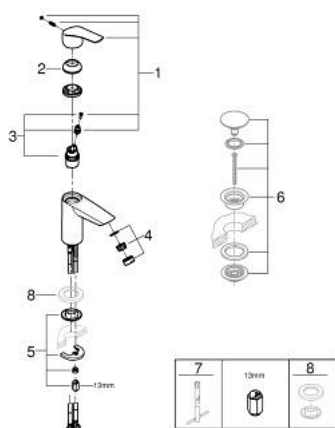

24 192 003 EUROSMART СМЕСИТЕЛ ЗА УМИВАЛНИК 1/2", ЕДНОРЪКОХВАТКОВ, S-РАЗМЕР

PRODUCT DESCRIPTION

- Colour: хром
- сертификат Cradle 2 Cradle® Gold
- Еднодупков монтаж
- Метална ръкохватка
- GROHE SilkMove 28 mm керамичен картуш
- EcoMode - cold water flow in mid-lever position saves energy
- С температурен ограничител
- GROHE LongLife хромирано покритие
- водни пътища - без досег до олово и никел в смесителя
- GROHE EcoJoy - технология за намаляване разхода на вода
- максимален дебит (при 3 bar): 5 l/min
- GROHE FastFixation система за бързо инсталиране
- Без изпразнител
- Меки връзки
- професионална серия

24 192 003 EUROSART СМЕСИТЕЛ ЗА УМИВАЛНИК 1/2", ЕДНОРЪКОХВАТКОВ, S-РАЗМЕР

SPARE PARTS, декември 2020 – август 2024

- 1: Ръкохватка (Spare part-nr. 48551000)
 - 2: Капаче (Spare part-nr. 46116000)
 - 3: Картуш (Spare part-nr. 48518000)
 - 4: Аератор (Spare part-nr. 48159000)
 - 5: Комплект за монтиране на болтове (Spare part-nr. 46645000)
 - 6: Сифон с натискане (Spare part-nr. 65807000)*
 - 7: Ключ за монтаж (Spare part-nr. 19017000)*
 - 8: Покриваща розетка (Spare part-nr. 48165000)*
- * Optional accessories