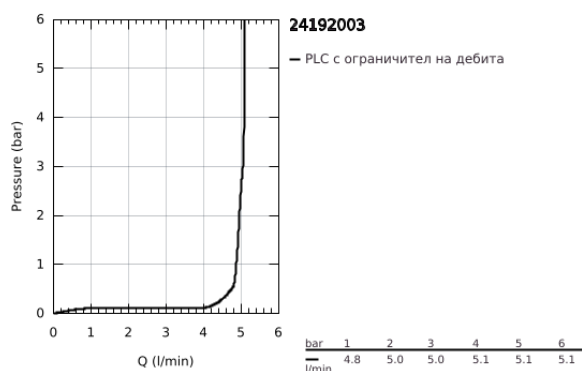

24 192 003 EUROSMART СМЕСИТЕЛ ЗА УМИВАЛНИК 1/2", ЕДНОРЪКОХВАТКОВ, S-РАЗМЕР

PRODUCT DESCRIPTION

- Colour: хром
- сертификат Cradle 2 Cradle® Gold
- Еднодупков монтаж
- Метална ръкохватка
- GROHE SilkMove 28 mm керамичен картуш
- OpenCold - cold water flow in mid-lever position
- С температурен ограничител
- GROHE LongLife хромирано покритие
- водни пътища - без досег до олово и никел в смесителя
- GROHE EcoJoy - технология за намаляване разхода на вода
- максимален дебит (при 3 bar): 5 l/min
- GROHE FastFixation система за бързо инсталиране
- Без изпразнител
- Меки връзки
- професионална серия

24 192 003 EUROSMART СМЕСИТЕЛ ЗА УМИВАЛНИК 1/2", ЕДНОРЪКОХВАТКОВ, S-РАЗМЕР

SPARE PARTS, декември 2020 – август 2024

- 1: Ръкохватка (Spare part-nr. 48551000)
 - 2: Капаче (Spare part-nr. 46116000)
 - 3: Картуш (Spare part-nr. 48518000)
 - 4: Аератор (Spare part-nr. 48159000)
 - 5: Комплект за монтиране на болтове (Spare part-nr. 46645000)
 - 6: Сифон с натискане (Spare part-nr. 65807000)*
 - 7: Ключ за монтаж (Spare part-nr. 19017000)*
 - 8: Покриваща розетка (Spare part-nr. 48165000)*
- * Optional accessories