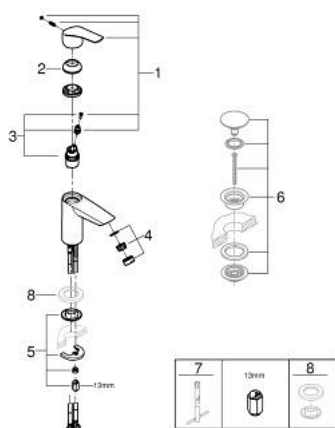

24 192 003 EUROSMART СМЕСИТЕЛ ЗА УМИВАЛНИК 1/2", ЕДНОРЪКОХВАТКОВ, S-РАЗМЕР

PRODUCT DESCRIPTION

- Colour: хром
- сертификат Cradle 2 Cradle® Gold
- Еднодупков монтаж
- Метална ръкохватка
- GROHE SilkMove 28 mm керамичен картуш
- OpenCold - cold water flow in mid-lever position
- С температурен ограничител
- GROHE LongLife хромирано покритие
- водни пътища - без досег до олово и никел в смесителя
- GROHE EcoJoy - технология за намаляване разхода на вода
- максимален дебит (при 3 bar): 5 l/min
- GROHE FastFixation система за бързо инсталиране
- Без изпразнител
- Меки връзки
- професионална серия

24 192 003 EUROSMART СМЕСИТЕЛ ЗА УМИВАЛНИК 1/2", ЕДНОРЪКОХВАТКОВ, S-РАЗМЕР

SPARE PARTS, декември 2020 – август 2024

- 1: Ръкохватка (Spare part-nr. 48551000)
 - 2: Капаче (Spare part-nr. 46116000)
 - 3: Картуш (Spare part-nr. 48518000)
 - 4: Аератор (Spare part-nr. 48159000)
 - 5: Комплект за монтиране на болтове (Spare part-nr. 46645000)
 - 6: Сифон с натискане (Spare part-nr. 65807000)*
 - 7: Ключ за монтаж (Spare part-nr. 19017000)*
 - 8: Покриваща розетка (Spare part-nr. 48165000)*
- * Optional accessories