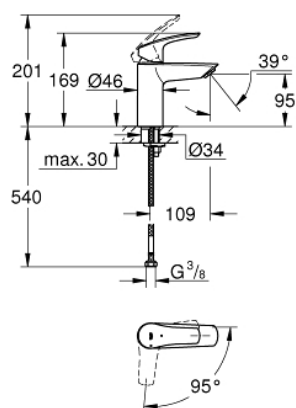

24 192 003 EUROSMART СМЕСИТЕЛ ЗА УМИВАЛНИК 1/2", ЕДНОРЪКОХВАТКОВ, S-РАЗМЕР

PRODUCT DESCRIPTION

- Colour: хром
- сертификат Cradle 2 Cradle® Gold
- Еднодупков монтаж
- Метална ръкохватка
- GROHE SilkMove 28 mm керамичен картуш
- EcoMode - cold water flow in mid-lever position saves energy
- С температурен ограничител
- GROHE LongLife хромирано покритие
- водни пътища - без досег до олово и никел в смесителя
- GROHE EcoJoy - технология за намаляване разхода на вода
- максимален дебит (при 3 bar): 5 l/min
- GROHE FastFixation система за бързо инсталиране
- Без изпразнител
- Меки връзки
- професионална серия

24 192 003 EUROSART СМЕСИТЕЛ ЗА УМИВАЛНИК 1/2", ЕДНОРЪКОХВАТКОВ, S-РАЗМЕР

SPARE PARTS, декември 2020 – август 2024

- 1: Ръкохватка (Spare part-nr. 48551000)
 - 2: Капаче (Spare part-nr. 46116000)
 - 3: Картуш (Spare part-nr. 48518000)
 - 4: Аератор (Spare part-nr. 48159000)
 - 5: Комплект за монтиране на болтове (Spare part-nr. 46645000)
 - 6: Сифон с натискане (Spare part-nr. 65807000)*
 - 7: Ключ за монтаж (Spare part-nr. 19017000)*
 - 8: Покриваща розетка (Spare part-nr. 48165000)*
- * Optional accessories