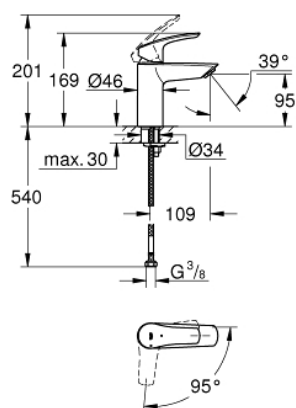

24 192 003 EUROSMART СМЕСИТЕЛ ЗА УМИВАЛНИК 1/2", ЕДНОРЪКОХВАТКОВ, S-РАЗМЕР

PRODUCT DESCRIPTION

- Colour: хром
- сертификат Cradle 2 Cradle® Gold
- Еднодупков монтаж
- Метална ръкохватка
- GROHE SilkMove 28 mm керамичен картуш
- OpenCold - cold water flow in mid-lever position
- С температурен ограничител
- GROHE LongLife хромирано покритие
- водни пътища - без досег до олово и никел в смесителя
- GROHE EcoJoy - технология за намаляване разхода на вода
- максимален дебит (при 3 bar): 5 l/min
- GROHE FastFixation система за бързо инсталиране
- Без изпразнител
- Меки връзки
- професионална серия

24 192 003 EUROSMART СМЕСИТЕЛ ЗА УМИВАЛНИК 1/2", ЕДНОРЪКОХВАТКОВ, S-РАЗМЕР

SPARE PARTS, декември 2020 – август 2024

- 1: Ръкохватка (Spare part-nr. 48551000)
 - 2: Капаче (Spare part-nr. 46116000)
 - 3: Картуш (Spare part-nr. 48518000)
 - 4: Аератор (Spare part-nr. 48159000)
 - 5: Комплект за монтиране на болтове (Spare part-nr. 46645000)
 - 6: Сифон с натискане (Spare part-nr. 65807000)*
 - 7: Ключ за монтаж (Spare part-nr. 19017000)*
 - 8: Покриваща розетка (Spare part-nr. 48165000)*
- * Optional accessories