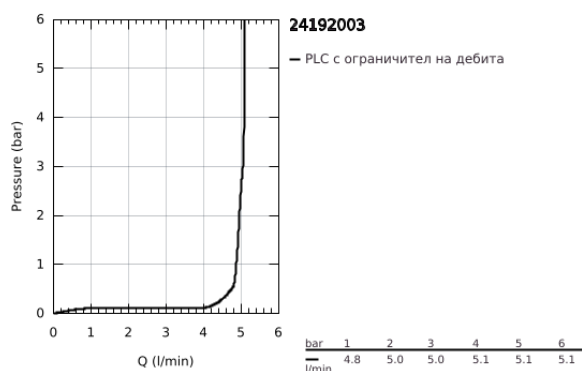

24 192 003 EUROSMART СМЕСИТЕЛ ЗА УМИВАЛНИК 1/2", ЕДНОРЪКОХВАТКОВ, S-РАЗМЕР

PRODUCT DESCRIPTION

- Colour: хром
- сертификат Cradle 2 Cradle® Gold
- Еднодупков монтаж
- Метална ръкохватка
- GROHE SilkMove 28 mm керамичен картуш
- EcoMode - cold water flow in mid-lever position saves energy
- С температурен ограничител
- GROHE LongLife хромирано покритие
- водни пътища - без досег до олово и никел в смесителя
- GROHE EcoJoy - технология за намаляване разхода на вода
- максимален дебит (при 3 bar): 5 l/min
- GROHE FastFixation система за бързо инсталиране
- Без изпразнител
- Меки връзки
- професионална серия

24 192 003 EUROSART СМЕСИТЕЛ ЗА УМИВАЛНИК 1/2", ЕДНОРЪКОХВАТКОВ, S-РАЗМЕР

SPARE PARTS, декември 2020 – август 2024

- 1: Ръкохватка (Spare part-nr. 48551000)
 - 2: Капаче (Spare part-nr. 46116000)
 - 3: Картуш (Spare part-nr. 48518000)
 - 4: Аератор (Spare part-nr. 48159000)
 - 5: Комплект за монтиране на болтове (Spare part-nr. 46645000)
 - 6: Сифон с натискане (Spare part-nr. 65807000)*
 - 7: Ключ за монтаж (Spare part-nr. 19017000)*
 - 8: Покриваща розетка (Spare part-nr. 48165000)*
- * Optional accessories