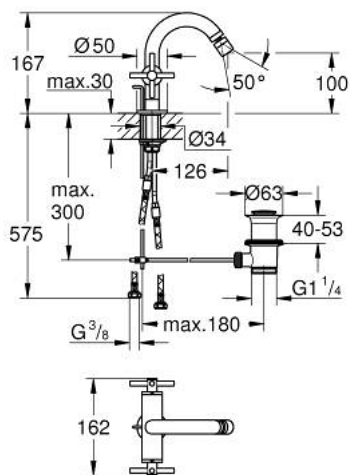

## 24 353 000 ATRIO СМЕСИТЕЛ ЗА БИДЕ 1/2"

### PRODUCT DESCRIPTION

- Colour: хром
- Керамични глави 1/2", 90°
- GROHE LongLife хромирано покритие
- Система за бърз монтаж
- Аератор със сферично коляно
- Извит чучур
- Изпразнител 1 1/4"
- Меки връзки
- Кръстовидни ръкохватки
- Включени два различни комплекта капачета. Един с обозначение "Н" и "С", един без.

## 24 353 000 ATRIO СМЕСИТЕЛ ЗА БИДЕ 1/2"

	6.2	180mm
	8	350mm

### SPARE PARTS, октомври 2021 – now

- 1: Cross handles (Spare part-nr. 14215000)
- 2: Керамична глава 1/2" (Spare part-nr. 45883000)
- 2.1: O-ring Ø 18.2 x Ø 1.7 (Spare part-nr. 0392400M)
- 3: Активиращ прът (Spare part-nr. 65196000)
- 4: Аератор (Spare part-nr. 06574000)
- 5: Монтажен комплект (Spare part-nr. 48409000)
- 6: Изпразнител 3/4" (Spare part-nr. 28910000)
- 6.1: Тапа за отточен сифон (Spare part-nr. 07182000)
- 6.2: Прът ексцентрик (Spare part-nr. 07052000)
- 7: Керамична глава 1/2" (Spare part-nr. 45882000)
- 7.1: O-ring Ø 18.2 x Ø 1.7 (Spare part-nr. 0392400M)
- 8: Прът ексцентрик (Spare part-nr. 07341000)\*