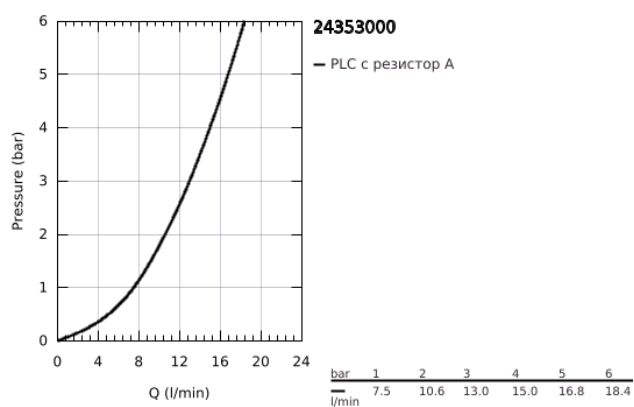

## 24 353 000 ATRIO СМЕСИТЕЛ ЗА БИДЕ 1/2"

### PRODUCT DESCRIPTION

- Colour: хром
- Керамични глави 1/2", 90°
- GROHE LongLife хромирано покритие
- Система за бърз монтаж
- Аератор със сферично коляно
- Извит чучур
- Изпразнител 1 1/4"
- Меки връзки
- Кръстовидни ръкохватки
- Включени два различни комплекта капачета. Един с обозначение "Н" и "С", един без.