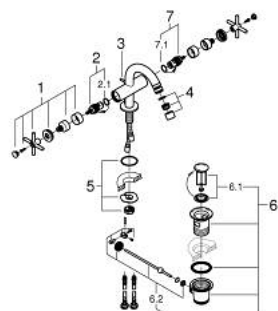

24 353 AL0 ATRIO СМЕСИТЕЛ ЗА БИДЕ 1/2"

PRODUCT DESCRIPTION

- Colour: brushed hard graphite
- Керамични глави 1/2", 90°
- GROHE LongLife finish
- Система за бърз монтаж
- Аератор със сферично коляно
- Извит чучур
- Изпразнител 1 1/4"
- Меки връзки
- Кръстовидни ръкохватки
- Включени два различни комплекта капачета. Един с обозначение "H" и "C", един без.

24 353 AL0 ATRIO СМЕСИТЕЛ ЗА БИДЕ 1/2"

	6.2	180mm
	8	350mm

SPARE PARTS, октомври 2021 – now

- 1: Cross handles (Spare part-nr. 14215AL0)
- 2: Керамична глава 1/2" (Spare part-nr. 45883000)
- 2.1: O-ring Ø 18.2 x Ø 1.7 (Spare part-nr. 0392400M)
- 3: Активиращ прът (Spare part-nr. 65196AL0)
- 4: Аератор (Spare part-nr. 06574AL0)
- 5: Монтажен комплект (Spare part-nr. 48409000)
- 6: Изпразнител 3/4" (Spare part-nr. 28910AL0)
- 6.1: Тапа за отточен сифон (Spare part-nr. 07182AL0)
- 6.2: Прът ексцентрик (Spare part-nr. 07052000)
- 7: Керамична глава 1/2" (Spare part-nr. 45882000)
- 7.1: O-ring Ø 18.2 x Ø 1.7 (Spare part-nr. 0392400M)
- 8: Прът ексцентрик (Spare part-nr. 07341000)*