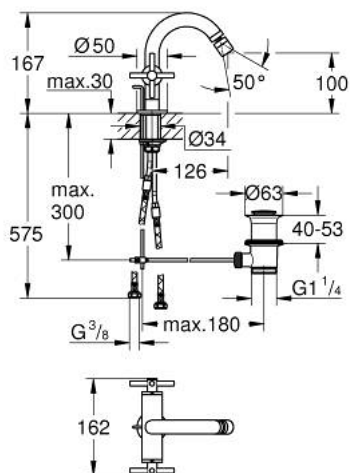

24 353 AL0 ATRIO СМЕСИТЕЛ ЗА БИДЕ 1/2"

PRODUCT DESCRIPTION

- Colour: brushed hard graphite
- Керамични глави 1/2", 90°
- GROHE LongLife finish
- Система за бърз монтаж
- Аератор със сферично коляно
- Извит чучур
- Изпразнител 1 1/4"
- Меки връзки
- Кръстовидни ръкохватки
- Включени два различни комплекта капачета. Един с обозначение "H" и "C", един без.

24 353 AL0 ATRIO СМЕСИТЕЛ ЗА БИДЕ 1/2"

	6.2	180mm
	8	350mm

SPARE PARTS, октомври 2021 – now

- 1: Cross handles (Spare part-nr. 14215AL0)
- 2: Керамична глава 1/2" (Spare part-nr. 45883000)
- 2.1: O-ring Ø 18.2 x Ø 1.7 (Spare part-nr. 0392400M)
- 3: Активиращ прът (Spare part-nr. 65196AL0)
- 4: Аератор (Spare part-nr. 06574AL0)
- 5: Монтажен комплект (Spare part-nr. 48409000)
- 6: Изпразнител 3/4" (Spare part-nr. 28910AL0)
- 6.1: Тапа за отточен сифон (Spare part-nr. 07182AL0)
- 6.2: Прът ексцентрик (Spare part-nr. 07052000)
- 7: Керамична глава 1/2" (Spare part-nr. 45882000)
- 7.1: O-ring Ø 18.2 x Ø 1.7 (Spare part-nr. 0392400M)
- 8: Прът ексцентрик (Spare part-nr. 07341000)*