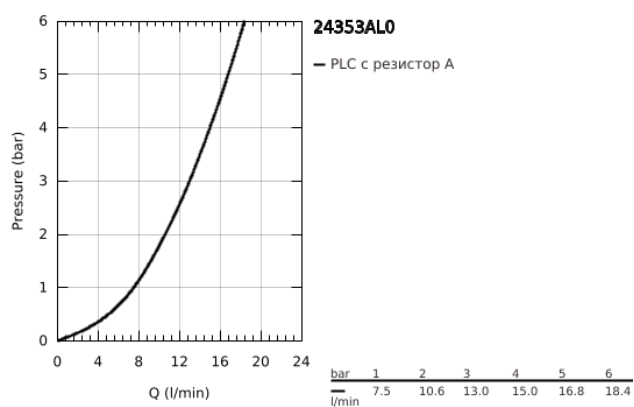

24 353 AL0 ATRIO СМЕСИТЕЛ ЗА БИДЕ 1/2"

PRODUCT DESCRIPTION

- Colour: brushed hard graphite
- Керамични глави 1/2", 90°
- GROHE LongLife finish
- Система за бърз монтаж
- Аератор със сферично коляно
- Извит чучур
- Изпразнител 1 1/4"
- Меки връзки
- Кръстовидни ръкохватки
- Включени два различни комплекта капачета. Един с обозначение "H" и "C", един без.

24 353 AL0 ATRIO СМЕСИТЕЛ ЗА БИДЕ 1/2"

	6.2	180mm
	8	350mm

SPARE PARTS, октомври 2021 – now

- 1: Cross handles (Spare part-nr. 14215AL0)
- 2: Керамична глава 1/2" (Spare part-nr. 45883000)
- 2.1: O-ring Ø 18.2 x Ø 1.7 (Spare part-nr. 0392400M)
- 3: Активиращ прът (Spare part-nr. 65196AL0)
- 4: Аератор (Spare part-nr. 06574AL0)
- 5: Монтажен комплект (Spare part-nr. 48409000)
- 6: Изпразнител 3/4" (Spare part-nr. 28910AL0)
- 6.1: Тапа за отточен сифон (Spare part-nr. 07182AL0)
- 6.2: Прът ексцентрик (Spare part-nr. 07052000)
- 7: Керамична глава 1/2" (Spare part-nr. 45882000)
- 7.1: O-ring Ø 18.2 x Ø 1.7 (Spare part-nr. 0392400M)
- 8: Прът ексцентрик (Spare part-nr. 07341000)*