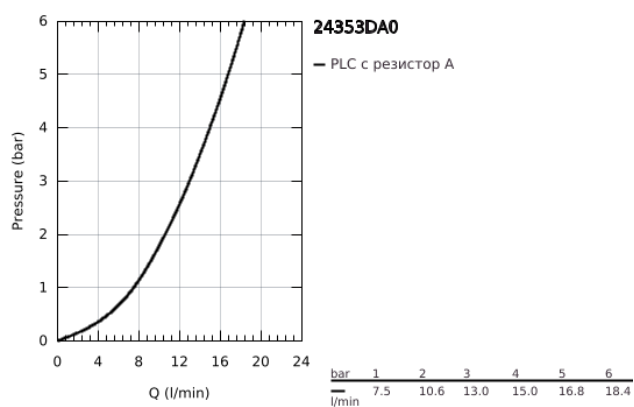

24 353 DA0 ATRIO СМЕСИТЕЛ ЗА БИДЕ 1/2"

PRODUCT DESCRIPTION

- Colour: warm sunset
- Керамични глави 1/2", 90°
- GROHE LongLife finish
- Система за бърз монтаж
- Аератор със сферично коляно
- Извит чучур
- Изпразнител 1 1/4"
- Меки връзки
- Кръстовидни ръкохватки
- Включени два различни комплекта капачета. Един с обозначение "Н" и "С", един без.

24 353 DA0 ATRIO СМЕСИТЕЛ ЗА БИДЕ 1/2"

	6.2	180mm
	8	350mm

SPARE PARTS, октомври 2021 – now

- 1: Cross handles (Spare part-nr. 14215DA0)
- 2: Керамична глава 1/2" (Spare part-nr. 45883000)
- 2.1: O-ring Ø 18.2 x Ø 1.7 (Spare part-nr. 0392400M)
- 3: Активиращ прът (Spare part-nr. 65196DA0)
- 4: Аератор (Spare part-nr. 06574DA0)
- 5: Монтажен комплект (Spare part-nr. 48409000)
- 6: Изпразнител 3/4" (Spare part-nr. 28910DA0)
- 6.1: Тапа за отточен сифон (Spare part-nr. 07182DA0)
- 6.2: Прът ексцентрик (Spare part-nr. 07052000)
- 7: Керамична глава 1/2" (Spare part-nr. 45882000)
- 7.1: O-ring Ø 18.2 x Ø 1.7 (Spare part-nr. 0392400M)
- 8: Прът ексцентрик (Spare part-nr. 07341000)*