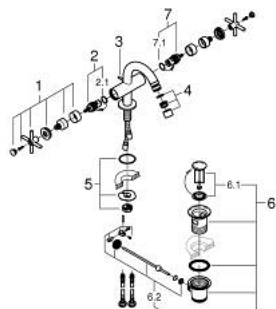

24 353 DA0 ATRIO СМЕСИТЕЛ ЗА БИДЕ 1/2"

PRODUCT DESCRIPTION

- Colour: warm sunset
- Керамични глави 1/2", 90°
- GROHE LongLife finish
- Система за бърз монтаж
- Аератор със сферично коляно
- Извит чучур
- Изпразнител 1 1/4"
- Меки връзки
- Кръстовидни ръкохватки
- Включени два различни комплекта капачета. Един с обозначение "Н" и "С", един без.

24 353 DA0 ATRIO СМЕСИТЕЛ ЗА БИДЕ 1/2"

	6.2	180mm
	8	350mm

SPARE PARTS, октомври 2021 – now

- 1: Cross handles (Spare part-nr. 14215DA0)
- 2: Керамична глава 1/2" (Spare part-nr. 45883000)
- 2.1: O-ring Ø 18.2 x Ø 1.7 (Spare part-nr. 0392400M)
- 3: Активиращ прът (Spare part-nr. 65196DA0)
- 4: Аератор (Spare part-nr. 06574DA0)
- 5: Монтажен комплект (Spare part-nr. 48409000)
- 6: Изпразнител 3/4" (Spare part-nr. 28910DA0)
- 6.1: Тапа за отточен сифон (Spare part-nr. 07182DA0)
- 6.2: Прът ексцентрик (Spare part-nr. 07052000)
- 7: Керамична глава 1/2" (Spare part-nr. 45882000)
- 7.1: O-ring Ø 18.2 x Ø 1.7 (Spare part-nr. 0392400M)
- 8: Прът ексцентрик (Spare part-nr. 07341000)*