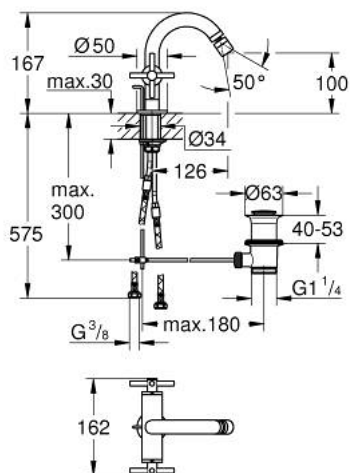

24 353 DA0 ATRIO СМЕСИТЕЛ ЗА БИДЕ 1/2"

PRODUCT DESCRIPTION

- Colour: warm sunset
- Керамични глави 1/2", 90°
- GROHE LongLife finish
- Система за бърз монтаж
- Аератор със сферично коляно
- Извит чучур
- Изпразнител 1 1/4"
- Меки връзки
- Кръстовидни ръкохватки
- Включени два различни комплекта капачета. Един с обозначение "Н" и "С", един без.

24 353 DA0 ATRIO СМЕСИТЕЛ ЗА БИДЕ 1/2"

	6.2	180mm
	8	350mm

SPARE PARTS, октомври 2021 – now

- 1: Cross handles (Spare part-nr. 14215DA0)
- 2: Керамична глава 1/2" (Spare part-nr. 45883000)
- 2.1: O-ring Ø 18.2 x Ø 1.7 (Spare part-nr. 0392400M)
- 3: Активиращ прът (Spare part-nr. 65196DA0)
- 4: Аератор (Spare part-nr. 06574DA0)
- 5: Монтажен комплект (Spare part-nr. 48409000)
- 6: Изпразнител 3/4" (Spare part-nr. 28910DA0)
- 6.1: Тапа за отточен сифон (Spare part-nr. 07182DA0)
- 6.2: Прът ексцентрик (Spare part-nr. 07052000)
- 7: Керамична глава 1/2" (Spare part-nr. 45882000)
- 7.1: O-ring Ø 18.2 x Ø 1.7 (Spare part-nr. 0392400M)
- 8: Прът ексцентрик (Spare part-nr. 07341000)*