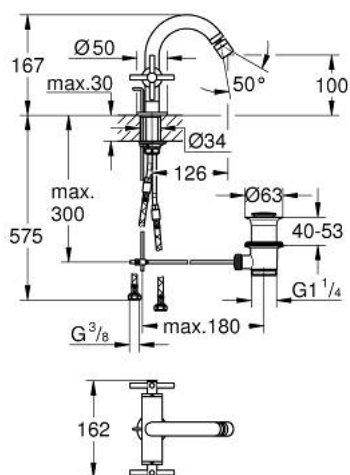

24 353 DC0 ATRIO СМЕСИТЕЛ ЗА БИДЕ 1/2"

PRODUCT DESCRIPTION

- Colour: supersteel
- Керамични глави 1/2", 90°
- GROHE LongLife finish
- Система за бърз монтаж
- Аератор със сферично коляно
- Извит чучур
- Изпразнител 1 1/4"
- Меки връзки
- Кръстовидни ръкохватки
- Включени два различни комплекта капачета. Един с обозначение "H" и "C", един без.

24 353 DC0 ATRIO СМЕСИТЕЛ ЗА БИДЕ 1/2"

| | | |
|---|-----|-------|
|  | 6.2 | 180mm |
|  | 8 | 350mm |

SPARE PARTS, октомври 2021 – now

- 1: Cross handles (Spare part-nr. 14215DC0)
- 2: Керамична глава 1/2" (Spare part-nr. 45883000)
- 2.1: O-ring Ø 18.2 x Ø 1.7 (Spare part-nr. 0392400M)
- 3: Активиращ прът (Spare part-nr. 65196DC0)
- 4: Аератор (Spare part-nr. 06574DC0)
- 5: Монтажен комплект (Spare part-nr. 48409000)
- 6: Изпразнител 3/4" (Spare part-nr. 28910DC0)
- 6.1: Тапа за отточен сифон (Spare part-nr. 07182DC0)
- 6.2: Прът ексцентрик (Spare part-nr. 07052000)
- 7: Керамична глава 1/2" (Spare part-nr. 45882000)
- 7.1: O-ring Ø 18.2 x Ø 1.7 (Spare part-nr. 0392400M)
- 8: Прът ексцентрик (Spare part-nr. 07341000)*