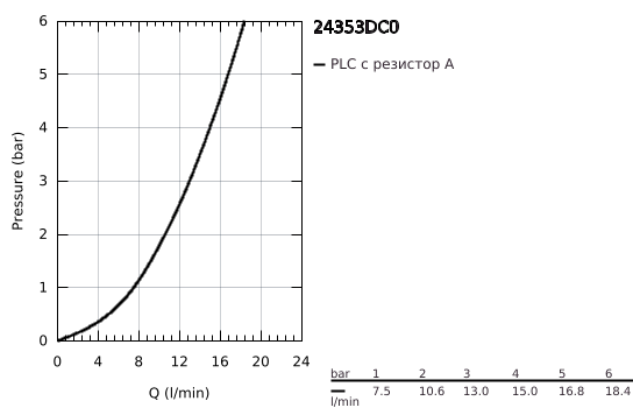

24 353 DC0 ATRIO СМЕСИТЕЛ ЗА БИДЕ 1/2"

PRODUCT DESCRIPTION

- Colour: supersteel
- Керамични глави 1/2", 90°
- GROHE LongLife finish
- Система за бърз монтаж
- Аератор със сферично коляно
- Извит чучур
- Изпразнител 1 1/4"
- Меки връзки
- Кръстовидни ръкохватки
- Включени два различни комплекта капачета. Един с обозначение "H" и "C", един без.

24 353 DC0 ATRIO СМЕСИТЕЛ ЗА БИДЕ 1/2"

| | | |
|---|-----|-------|
|  | 6.2 | 180mm |
|  | 8 | 350mm |

SPARE PARTS, октомври 2021 – now

- 1: Cross handles (Spare part-nr. 14215DC0)
- 2: Керамична глава 1/2" (Spare part-nr. 45883000)
- 2.1: O-ring Ø 18.2 x Ø 1.7 (Spare part-nr. 0392400M)
- 3: Активиращ прът (Spare part-nr. 65196DC0)
- 4: Аератор (Spare part-nr. 06574DC0)
- 5: Монтажен комплект (Spare part-nr. 48409000)
- 6: Изпразнител 3/4" (Spare part-nr. 28910DC0)
- 6.1: Тапа за отточен сифон (Spare part-nr. 07182DC0)
- 6.2: Прът ексцентрик (Spare part-nr. 07052000)
- 7: Керамична глава 1/2" (Spare part-nr. 45882000)
- 7.1: O-ring Ø 18.2 x Ø 1.7 (Spare part-nr. 0392400M)
- 8: Прът ексцентрик (Spare part-nr. 07341000)*