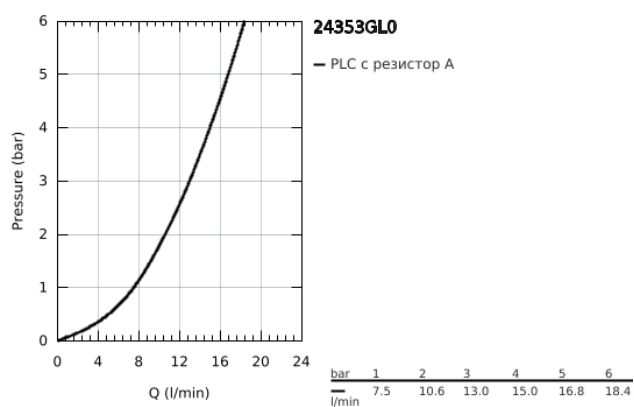

24 353 GL0 ATRIO СМЕСИТЕЛ ЗА БИДЕ 1/2"

PRODUCT DESCRIPTION

- Colour: cool Sunrise
- Керамични глави 1/2", 90°
- GROHE LongLife finish
- Система за бърз монтаж
- Аератор със сферично коляно
- Извит чучур
- Изпразнител 1 1/4"
- Меки връзки
- Кръстовидни ръкохватки
- Включени два различни комплекта капачета. Един с обозначение "Н" и "С", един без.

24 353 GL0 ATRIO СМЕСИТЕЛ ЗА БИДЕ 1/2"

	6.2	180mm
	8	350mm

SPARE PARTS, октомври 2021 – now

- 1: Cross handles (Spare part-nr. 14215GL0)
- 2: Керамична глава 1/2" (Spare part-nr. 45883000)
- 2.1: O-ring Ø 18.2 x Ø 1.7 (Spare part-nr. 0392400M)
- 3: Активиращ прът (Spare part-nr. 65196GL0)
- 4: Аератор (Spare part-nr. 06574GL0)
- 5: Монтажен комплект (Spare part-nr. 48409000)
- 6: Изпразнител 3/4" (Spare part-nr. 28910GL0)
- 6.1: Тапа за отточен сифон (Spare part-nr. 07182GL0)
- 6.2: Прът ексцентрик (Spare part-nr. 07052000)
- 7: Керамична глава 1/2" (Spare part-nr. 45882000)
- 7.1: O-ring Ø 18.2 x Ø 1.7 (Spare part-nr. 0392400M)
- 8: Прът ексцентрик (Spare part-nr. 07341000)*