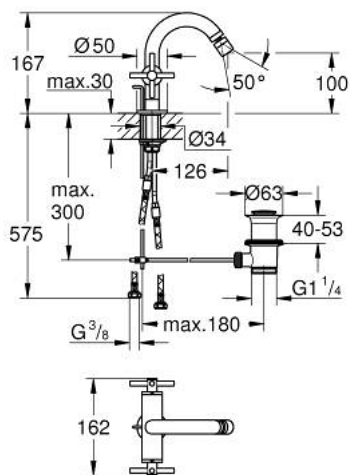

24 353 GL0 ATRIO СМЕСИТЕЛ ЗА БИДЕ 1/2"

PRODUCT DESCRIPTION

- Colour: cool Sunrise
- Керамични глави 1/2", 90°
- GROHE LongLife finish
- Система за бърз монтаж
- Аератор със сферично коляно
- Извит чучур
- Изпразнител 1 1/4"
- Меки връзки
- Кръстовидни ръкохватки
- Включени два различни комплекта капачета. Един с обозначение "Н" и "С", един без.

24 353 GL0 ATRIO СМЕСИТЕЛ ЗА БИДЕ 1/2"

	6.2	180mm
	8	350mm

SPARE PARTS, октомври 2021 – now

- 1: Cross handles (Spare part-nr. 14215GL0)
- 2: Керамична глава 1/2" (Spare part-nr. 45883000)
- 2.1: O-ring Ø 18.2 x Ø 1.7 (Spare part-nr. 0392400M)
- 3: Активиращ прът (Spare part-nr. 65196GL0)
- 4: Аератор (Spare part-nr. 06574GL0)
- 5: Монтажен комплект (Spare part-nr. 48409000)
- 6: Изпразнител 3/4" (Spare part-nr. 28910GL0)
- 6.1: Тапа за отточен сифон (Spare part-nr. 07182GL0)
- 6.2: Прът ексцентрик (Spare part-nr. 07052000)
- 7: Керамична глава 1/2" (Spare part-nr. 45882000)
- 7.1: O-ring Ø 18.2 x Ø 1.7 (Spare part-nr. 0392400M)
- 8: Прът ексцентрик (Spare part-nr. 07341000)*