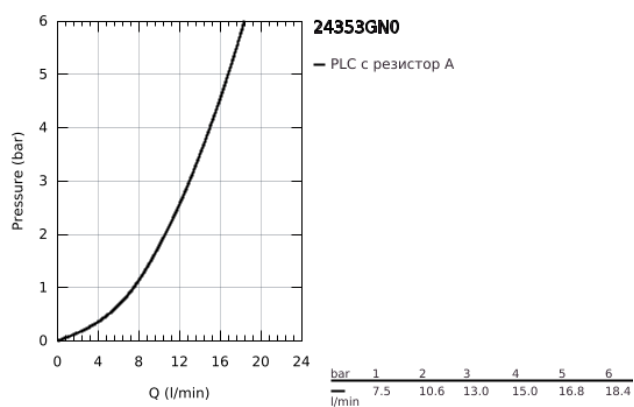

## 24 353 GN0 ATRIO СМЕСИТЕЛ ЗА БИДЕ 1/2"

### PRODUCT DESCRIPTION

- Colour: brushed cool sunrise
- Керамични глави 1/2", 90°
- GROHE LongLife finish
- Система за бърз монтаж
- Аератор със сферично коляно
- Извит чучур
- Изпразнител 1 1/4"
- Меки връзки
- Кръстовидни ръкохватки
- Включени два различни комплекта капачета. Един с обозначение "H" и "C", един без.