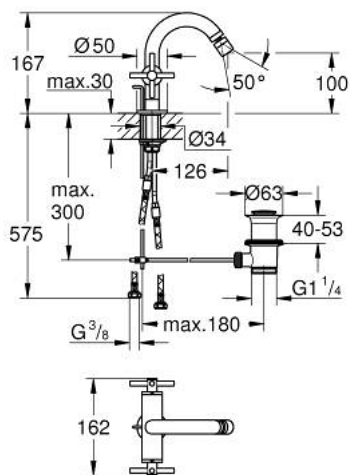

## 24 353 GN0 ATRIO СМЕСИТЕЛ ЗА БИДЕ 1/2"

### PRODUCT DESCRIPTION

- Colour: brushed cool sunrise
- Керамични глави 1/2", 90°
- GROHE LongLife finish
- Система за бърз монтаж
- Аератор със сферично коляно
- Извит чучур
- Изпразнител 1 1/4"
- Меки връзки
- Кръстовидни ръкохватки
- Включени два различни комплекта капачета. Един с обозначение "H" и "C", един без.

## 24 353 GN0 ATRIO СМЕСИТЕЛ ЗА БИДЕ 1/2"

	6.2	180mm
	8	350mm

### SPARE PARTS, ноември 2022 – now

- 1: Cross handles (Spare part-nr. 14215GN0)
- 2: Керамична глава 1/2" (Spare part-nr. 45883000)
- 2.1: O-ring Ø 18.2 x Ø 1.7 (Spare part-nr. 0392400M)
- 3: Активиращ прът (Spare part-nr. 65196GN0)
- 4: Аератор (Spare part-nr. 06574GN0)
- 5: Монтажен комплект (Spare part-nr. 48409000)
- 6: Изпразнител 3/4" (Spare part-nr. 28910GN0)
- 6.1: Тапа за отточен сифон (Spare part-nr. 07182GN0)
- 6.2: Прът ексцентрик (Spare part-nr. 07052000)
- 7: Керамична глава 1/2" (Spare part-nr. 45882000)
- 7.1: O-ring Ø 18.2 x Ø 1.7 (Spare part-nr. 0392400M)
- 8: Прът ексцентрик (Spare part-nr. 07341000)\*