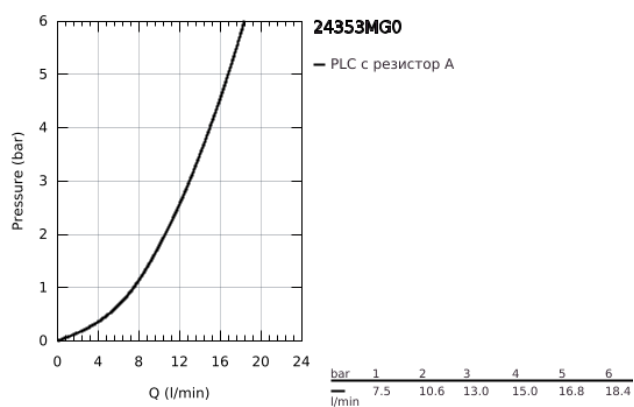

## 24 353 MG0 ATRIO СМЕСИТЕЛ ЗА БИДЕ 1/2"

### PRODUCT DESCRIPTION

- Colour: satin graphite
- Керамични глави 1/2", 90°
- GROHE LongLife finish
- Система за бърз монтаж
- Аератор със сферично коляно
- Извит чучур
- Изпразнител 1 1/4"
- Меки връзки
- Кръстовидни ръкохватки
- Включени два различни комплекта капачета. Един с обозначение "H" и "C", един без.