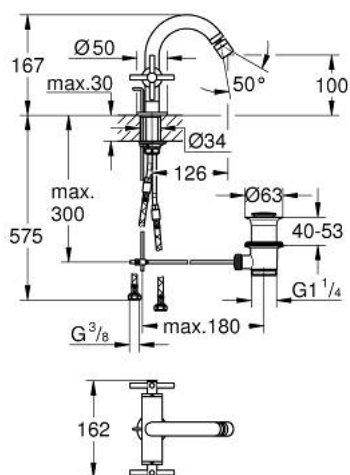

## 24 353 MG0 ATRIO СМЕСИТЕЛ ЗА БИДЕ 1/2"

### PRODUCT DESCRIPTION

- Colour: satin graphite
- Керамични глави 1/2", 90°
- GROHE LongLife finish
- Система за бърз монтаж
- Аератор със сферично коляно
- Извит чучур
- Изпразнител 1 1/4"
- Меки връзки
- Кръстовидни ръкохватки
- Включени два различни комплекта капачета. Един с обозначение "H" и "C", един без.

## 24 353 MG0 ATRIO СМЕСИТЕЛ ЗА БИДЕ 1/2"

	6.2	180mm
	8	350mm

### SPARE PARTS, октомври 2022 – now

- 1: Cross handles (Spare part-nr. 14215MG0)
- 2: Керамична глава 1/2" (Spare part-nr. 45883000)
- 2.1: O-ring Ø 18.2 x Ø 1.7 (Spare part-nr. 0392400M)
- 3: Активиращ прът (Spare part-nr. 65196MG0)
- 4: Аератор (Spare part-nr. 06574MG0)
- 5: Монтажен комплект (Spare part-nr. 48409000)
- 6: Изпразнител 3/4" (Spare part-nr. 28910MG0)
- 6.1: Тапа за отточен сифон (Spare part-nr. 07182MG0)
- 6.2: Прът ексцентрик (Spare part-nr. 07052000)
- 7: Керамична глава 1/2" (Spare part-nr. 45882000)
- 7.1: O-ring Ø 18.2 x Ø 1.7 (Spare part-nr. 0392400M)
- 8: Прът ексцентрик (Spare part-nr. 07341000)\*