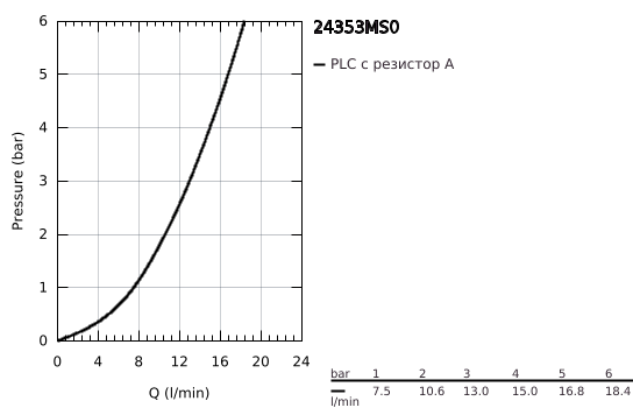

## 24 353 MS0 ATRIO СМЕСИТЕЛ ЗА БИДЕ 1/2"

### PRODUCT DESCRIPTION

- Colour: satin steel
- Керамични глави 1/2", 90°
- GROHE LongLife finish
- Система за бърз монтаж
- Аератор със сферично коляно
- Извит чучур
- Изпразнител 1 1/4"
- Меки връзки
- Кръстовидни ръкохватки
- Включени два различни комплекта капачета. Един с обозначение "H" и "C", един без.

## 24 353 MS0 ATRIO СМЕСИТЕЛ ЗА БИДЕ 1/2"

	6.2	180mm
	8	350mm