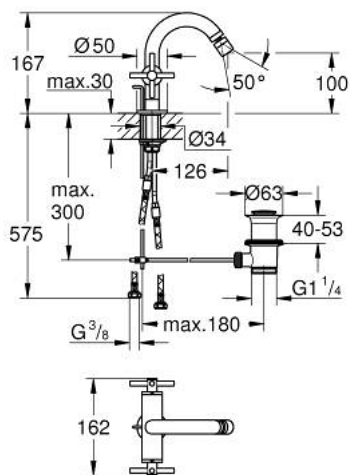

## 24 353 MS0 ATRIO СМЕСИТЕЛ ЗА БИДЕ 1/2"

### PRODUCT DESCRIPTION

- Colour: satin steel
- Керамични глави 1/2", 90°
- GROHE LongLife finish
- Система за бърз монтаж
- Аератор със сферично коляно
- Извит чучур
- Изпразнител 1 1/4"
- Меки връзки
- Кръстовидни ръкохватки
- Включени два различни комплекта капачета. Един с обозначение "H" и "C", един без.

## 24 353 MS0 ATRIO СМЕСИТЕЛ ЗА БИДЕ 1/2"

	6.2	180mm
	8	350mm

### SPARE PARTS, октомври 2022 – now

- 1: Cross handles (Spare part-nr. 14215MS0)
- 2: Керамична глава 1/2" (Spare part-nr. 45883000)
- 2.1: O-ring Ø 18.2 x Ø 1.7 (Spare part-nr. 0392400M)
- 3: Активиращ прът (Spare part-nr. 65196MS0)
- 4: Аератор (Spare part-nr. 06574MS0)
- 5: Монтажен комплект (Spare part-nr. 48409000)
- 6: Изпразнител 3/4" (Spare part-nr. 28910MS0)
- 6.1: Тапа за отточен сифон (Spare part-nr. 07182MS0)
- 6.2: Прът ексцентрик (Spare part-nr. 07052000)
- 7: Керамична глава 1/2" (Spare part-nr. 45882000)
- 7.1: O-ring Ø 18.2 x Ø 1.7 (Spare part-nr. 0392400M)
- 8: Прът ексцентрик (Spare part-nr. 07341000)\*