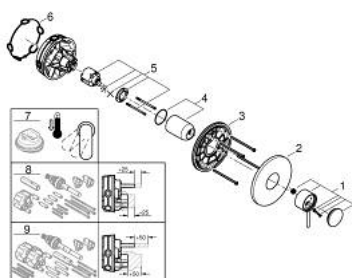

24 354 000 ATRIO СМЕСИТЕЛ ЗА ВГРАЖДАНЕ ЗА ДУШ

SPARE PARTS, октомври 2021 – now

- 1: Ръкохватка (Spare part-nr. 48443000)
- 2: Розетка (Spare part-nr. 48615000)
- 3: Mounting plate (Spare part-nr. 48439000)
- 4: Капаче (Spare part-nr. 02693000)
- 5: Картуш (Spare part-nr. 46048000)
- 6: Уплътнение (Spare part-nr. 48360000)
- 7: Температурен ограничител (Spare part-nr. 46308000)*
- 8: Универсален комплект за Smartcontrol термостатен смесител (Spare part-nr. 14056000)*
- 9: Универсален удължаващ комплект за едноръкохваткови смесители, 50 mm (Spare part-nr. 14057000)*

* Optional accessories