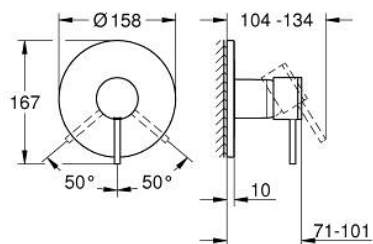

### PRODUCT DESCRIPTION

- Colour: хром
- Вършна част към тяло за вграждане GROHE Rapido SmartBox (35 600/35 604)
- GROHE SilkMove 46 mm керамичен картуш
- GROHE LongLife хромирано покритие
- С-въръзки с GROHE FastFixation
- Метална розетка, с възможност за регулиране до 6°
- Метална ръкохватка
- without roughing-in set 35 600/35 604 (please order separately)
- Дебит В или С = 30 l/min