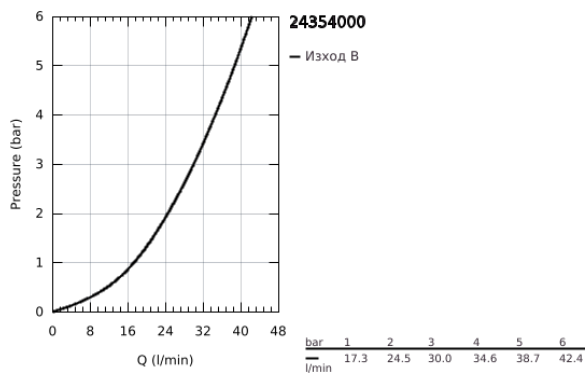

### PRODUCT DESCRIPTION

- Colour: хром
- Вършна част към тяло за вграждане GROHE Rapido SmartBox (35 600/35 604)
- GROHE SilkMove 46 mm керамичен картуш
- GROHE LongLife хромирано покритие
- С-въръзки с GROHE FastFixation
- Метална розетка, с възможност за регулиране до 6°
- Метална ръкохватка
- without roughing-in set 35 600/35 604 (please order separately)
- Дебит В или С = 30 l/min