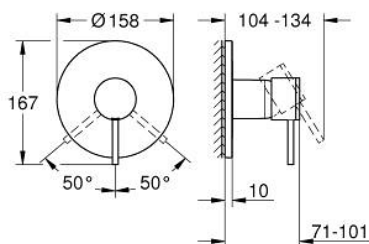

24 354 AL0 ATRIO СМЕСИТЕЛ ЗА ВГРАЖДАНЕ ЗА ДУШ

PRODUCT DESCRIPTION

- Colour: brushed hard graphite
- Вършна част към тяло за вграждане GROHE Rapido SmartBox (35 600/35 604)
- GROHE SilkMove 46 mm керамичен картуш
- GROHE LongLife finish
- С-въръзки с GROHE FastFixation
- Метална розетка, с възможност за регулиране до 6°
- Метална ръкохватка
- without roughing-in set 35 600/35 604 (please order separately)
- Дебит В или С = 30 l/min

24 354 AL0 ATRIO СМЕСИТЕЛ ЗА ВГРАЖДАНЕ ЗА ДУШ

SPARE PARTS, октомври 2021 – now

- 1: Ръкохватка (Spare part-nr. 48443AL0)
- 2: Розетка (Spare part-nr. 48615AL0)
- 3: Mounting plate (Spare part-nr. 48439000)
- 4: Капаче (Spare part-nr. 02693AL0)
- 5: Картуш (Spare part-nr. 46048000)
- 6: Уплътнение (Spare part-nr. 48360000)
- 7: Температурен ограничител (Spare part-nr. 46308000)*
- 8: Универсален комплект за Smartcontrol термостатен смесител (Spare part-nr. 14056000)*
- 9: Универсален удължаващ комплект за едноръкохваткови смесители, 50 mm (Spare part-nr. 14057000)*