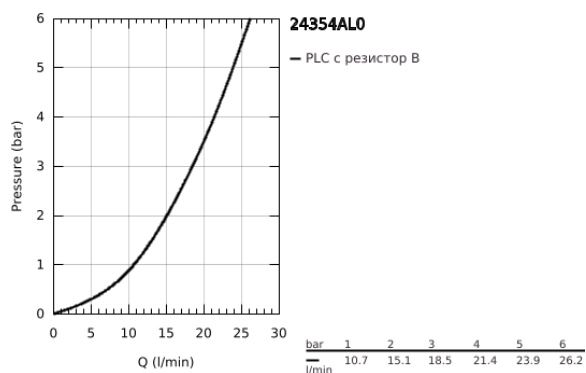

24 354 AL0 ATRIO СМЕСИТЕЛ ЗА ВГРАЖДАНЕ ЗА ДУШ

PRODUCT DESCRIPTION

- Colour: brushed hard graphite
- Вършна част към тяло за вграждане GROHE Rapido SmartBox (35 600/35 604)
- GROHE SilkMove 46 mm керамичен картуш
- GROHE LongLife finish
- С-въръзки с GROHE FastFixation
- Метална розетка, с възможност за регулиране до 6°
- Метална ръкохватка
- without roughing-in set 35 600/35 604 (please order separately)
- Дебит В или С = 30 l/min