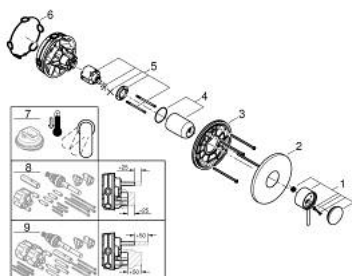

24 354 AL0 ATRIO СМЕСИТЕЛ ЗА ВГРАЖДАНЕ ЗА ДУШ

PRODUCT DESCRIPTION

- Colour: brushed hard graphite
- Вършна част към тяло за вграждане GROHE Rapido SmartBox (35 600/35 604)
- GROHE SilkMove 46 mm керамичен картуш
- GROHE LongLife finish
- С-въръзки с GROHE FastFixation
- Метална розетка, с възможност за регулиране до 6°
- Метална ръкохватка
- without roughing-in set 35 600/35 604 (please order separately)
- Дебит В или С = 30 l/min

24 354 AL0 ATRIO СМЕСИТЕЛ ЗА ВГРАЖДАНЕ ЗА ДУШ

SPARE PARTS, октомври 2021 – now

- 1: Ръкохватка (Spare part-nr. 48443AL0)
- 2: Розетка (Spare part-nr. 48615AL0)
- 3: Mounting plate (Spare part-nr. 48439000)
- 4: Капаче (Spare part-nr. 02693AL0)
- 5: Картуш (Spare part-nr. 46048000)
- 6: Уплътнение (Spare part-nr. 48360000)
- 7: Температурен ограничител (Spare part-nr. 46308000)*
- 8: Универсален комплект за Smartcontrol термостатен смесител (Spare part-nr. 14056000)*
- 9: Универсален удължаващ комплект за едноръкохваткови смесители, 50 mm (Spare part-nr. 14057000)*