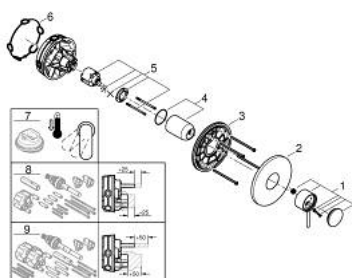

24 354 DA0 ATRIO СМЕСИТЕЛ ЗА ВГРАЖДАНЕ ЗА ДУШ

PRODUCT DESCRIPTION

- Colour: warm sunset
- Вършна част към тяло за вграждане GROHE Rapido SmartBox (35 600/35 604)
- GROHE SilkMove 46 mm керамичен картуш
- GROHE LongLife finish
- С-въръзки с GROHE FastFixation
- Метална розетка, с възможност за регулиране до 6°
- Метална ръкохватка
- without roughing-in set 35 600/35 604 (please order separately)
- Дебит В или С = 30 l/min

24 354 DA0 ATRIO СМЕСИТЕЛ ЗА ВГРАЖДАНЕ ЗА ДУШ

SPARE PARTS, октомври 2021 – now

- 1: Ръкохватка (Spare part-nr. 48443DA0)
- 2: Розетка (Spare part-nr. 48615DA0)
- 3: Mounting plate (Spare part-nr. 48439000)
- 4: cap (Spare part-nr. 02693DA0)
- 5: Картуш (Spare part-nr. 46048000)
- 6: Уплътнение (Spare part-nr. 48360000)
- 7: Температурен ограничител (Spare part-nr. 46308000)*
- 8: Универсален комплект за Smartcontrol термостатен смесител (Spare part-nr. 14056000)*
- 9: Универсален удължаващ комплект за едноръкохваткови смесители, 50 mm (Spare part-nr. 14057000)*