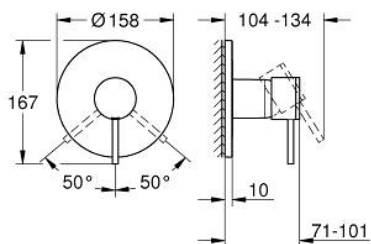

24 354 DA0 ATRIO СМЕСИТЕЛ ЗА ВГРАЖДАНЕ ЗА ДУШ

PRODUCT DESCRIPTION

- Colour: warm sunset
- Вършна част към тяло за вграждане GROHE Rapido SmartBox (35 600/35 604)
- GROHE SilkMove 46 mm керамичен картуш
- GROHE LongLife finish
- С-въръзки с GROHE FastFixation
- Метална розетка, с възможност за регулиране до 6°
- Метална ръкохватка
- without roughing-in set 35 600/35 604 (please order separately)
- Дебит В или С = 30 l/min

24 354 DA0 ATRIO СМЕСИТЕЛ ЗА ВГРАЖДАНЕ ЗА ДУШ

SPARE PARTS, октомври 2021 – now

- 1: Ръкохватка (Spare part-nr. 48443DA0)
- 2: Розетка (Spare part-nr. 48615DA0)
- 3: Mounting plate (Spare part-nr. 48439000)
- 4: cap (Spare part-nr. 02693DA0)
- 5: Картуш (Spare part-nr. 46048000)
- 6: Уплътнение (Spare part-nr. 48360000)
- 7: Температурен ограничител (Spare part-nr. 46308000)*
- 8: Универсален комплект за Smartcontrol термостатен смесител (Spare part-nr. 14056000)*
- 9: Универсален удължаващ комплект за едноръкохваткови смесители, 50 mm (Spare part-nr. 14057000)*