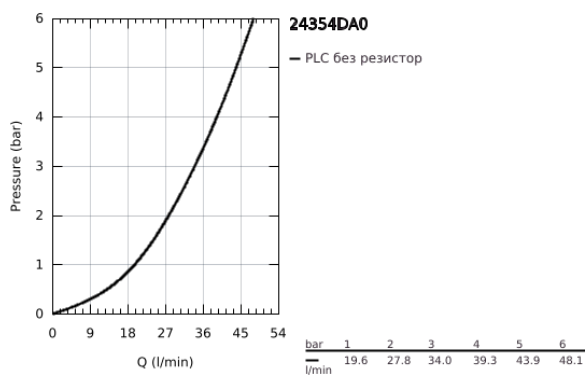

24 354 DA0 ATRIO СМЕСИТЕЛ ЗА ВГРАЖДАНЕ ЗА ДУШ

PRODUCT DESCRIPTION

- Colour: warm sunset
- Вършна част към тяло за вграждане GROHE Rapido SmartBox (35 600/35 604)
- GROHE SilkMove 46 mm керамичен картуш
- GROHE LongLife finish
- С-въръзки с GROHE FastFixation
- Метална розетка, с възможност за регулиране до 6°
- Метална ръкохватка
- without roughing-in set 35 600/35 604 (please order separately)
- Дебит В или С = 30 l/min