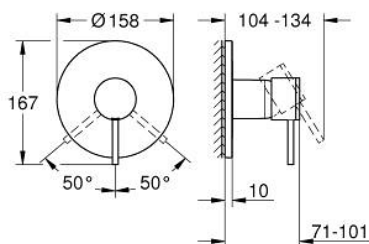

### PRODUCT DESCRIPTION

- Colour: supersteel
- Вършна част към тяло за вграждане GROHE Rapido SmartBox (35 600/35 604)
- GROHE SilkMove 46 mm керамичен картуш
- GROHE LongLife finish
- С-въръзки с GROHE FastFixation
- Метална розетка, с възможност за регулиране до 6°
- Метална ръкохватка
- without roughing-in set 35 600/35 604 (please order separately)
- Дебит В или С = 30 l/min