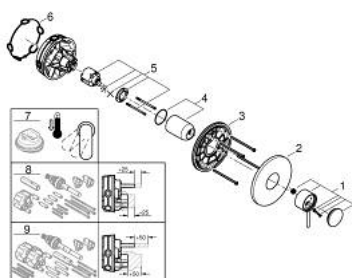

24 354 DC0 ATRIO СМЕСИТЕЛ ЗА ВГРАЖДАНЕ ЗА ДУШ

SPARE PARTS, октомври 2021 – now

1. 1: Ръкохватка (Spare part-nr. 48443DC0)
2. 2: Розетка (Spare part-nr. 48615DC0)
3. 3: Mounting plate (Spare part-nr. 48439000)
4. 4: Капаче (Spare part-nr. 02693DC0)
5. 5: Картуш (Spare part-nr. 46048000)
6. 6: Уплътнение (Spare part-nr. 48360000)
7. 7: Температурен ограничител (Spare part-nr. 46308000)*
8. 8: Универсален комплект за Smartcontrol термостатен смесител (Spare part-nr. 14056000)*
9. 9: Универсален удължаващ комплект за едноръкохваткови смесители, 50 mm (Spare part-nr. 14057000)*

* Optional accessories