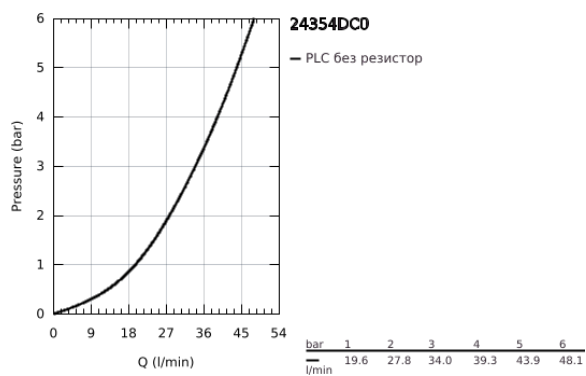

### PRODUCT DESCRIPTION

- Colour: supersteel
- Вършна част към тяло за вграждане GROHE Rapido SmartBox (35 600/35 604)
- GROHE SilkMove 46 mm керамичен картуш
- GROHE LongLife finish
- С-въръзки с GROHE FastFixation
- Метална розетка, с възможност за регулиране до 6°
- Метална ръкохватка
- without roughing-in set 35 600/35 604 (please order separately)
- Дебит В или С = 30 l/min