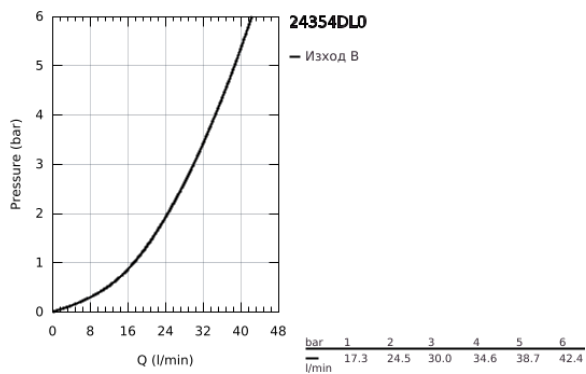

24 354 DL0 ATRIO СМЕСИТЕЛ ЗА ВГРАЖДАНЕ ЗА ДУШ

PRODUCT DESCRIPTION

- Colour: brushed warm sunset
- Вършна част към тяло за вграждане GROHE Rapido SmartBox (35 600/35 604)
- GROHE SilkMove 46 mm керамичен картуш
- GROHE LongLife finish
- С-въръзки с GROHE FastFixation
- Метална розетка, с възможност за регулиране до 6°
- Метална ръкохватка
- without roughing-in set 35 600/35 604 (please order separately)
- Дебит В или С = 30 l/min