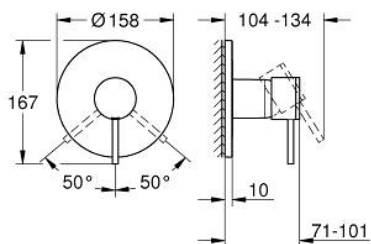

24 354 DL0 ATRIO СМЕСИТЕЛ ЗА ВГРАЖДАНЕ ЗА ДУШ

PRODUCT DESCRIPTION

- Colour: brushed warm sunset
- Вършна част към тяло за вграждане GROHE Rapido SmartBox (35 600/35 604)
- GROHE SilkMove 46 mm керамичен картуш
- GROHE LongLife finish
- С-въръзки с GROHE FastFixation
- Метална розетка, с възможност за регулиране до 6°
- Метална ръкохватка
- without roughing-in set 35 600/35 604 (please order separately)
- Дебит В или С = 30 l/min

24 354 DL0 ATRIO СМЕСИТЕЛ ЗА ВГРАЖДАНЕ ЗА ДУШ

SPARE PARTS, ноември 2022 – now

- 1: Ръкохватка (Spare part-nr. 48443DL0)
- 2: escutcheon (Spare part-nr. 48615DL0)
- 3: Mounting plate (Spare part-nr. 48439000)
- 4: cap (Spare part-nr. 02693DL0)
- 5: Картуш (Spare part-nr. 46048000)
- 6: Уплътнение (Spare part-nr. 48360000)
- 7: Температурен ограничител (Spare part-nr. 46308000)*
- 8: Универсален комплект за Smartcontrol термостатен смесител (Spare part-nr. 14056000)*
- 9: Универсален удължаващ комплект за едноръкохваткови смесители, 50 mm (Spare part-nr. 14057000)*