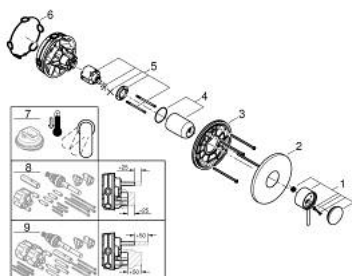

24 354 DL0 ATRIO СМЕСИТЕЛ ЗА ВГРАЖДАНЕ ЗА ДУШ

PRODUCT DESCRIPTION

- Colour: brushed warm sunset
- Вършна част към тяло за вграждане GROHE Rapido SmartBox (35 600/35 604)
- GROHE SilkMove 46 mm керамичен картуш
- GROHE LongLife finish
- С-въръзки с GROHE FastFixation
- Метална розетка, с възможност за регулиране до 6°
- Метална ръкохватка
- without roughing-in set 35 600/35 604 (please order separately)
- Дебит В или С = 30 l/min

24 354 DL0 ATRIO СМЕСИТЕЛ ЗА ВГРАЖДАНЕ ЗА ДУШ

SPARE PARTS, ноември 2022 – now

- 1: Ръкохватка (Spare part-nr. 48443DL0)
- 2: escutcheon (Spare part-nr. 48615DL0)
- 3: Mounting plate (Spare part-nr. 48439000)
- 4: cap (Spare part-nr. 02693DL0)
- 5: Картуш (Spare part-nr. 46048000)
- 6: Уплътнение (Spare part-nr. 48360000)
- 7: Температурен ограничител (Spare part-nr. 46308000)*
- 8: Универсален комплект за Smartcontrol термостатен смесител (Spare part-nr. 14056000)*
- 9: Универсален удължаващ комплект за едноръкохваткови смесители, 50 mm (Spare part-nr. 14057000)*